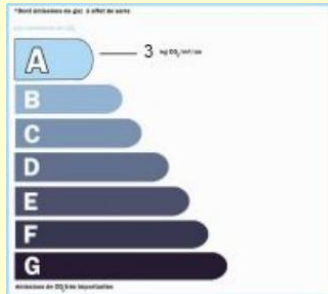

BOURIANE
immobilier

Réf.: GD1936 - Prix: 332000 € FAI dont 3.75%HA
320 000€ honoraires exclus

**SECTEUR GRAMAT - Belle
longère en pierre sur 3000 m²
avec vue panoramique et piscine**

**Consommation: 103
KWHep/m² an**
«méthode_calcul_dpe_
energie»

**Emission: 3 Kg CO2/m²
an**

SECTEUR GRAMAT - Au calme dans un hameau, sur 3000 m² avec piscine en partie clos de murets en pierre sèche, cette belle et lumineuse Longère en pierre jouit d'une vue panoramique. 122 m² habitables dont spacieuse pièce de vie et 3 grandes chambres - aménagement avec kitchenette à l'étage.