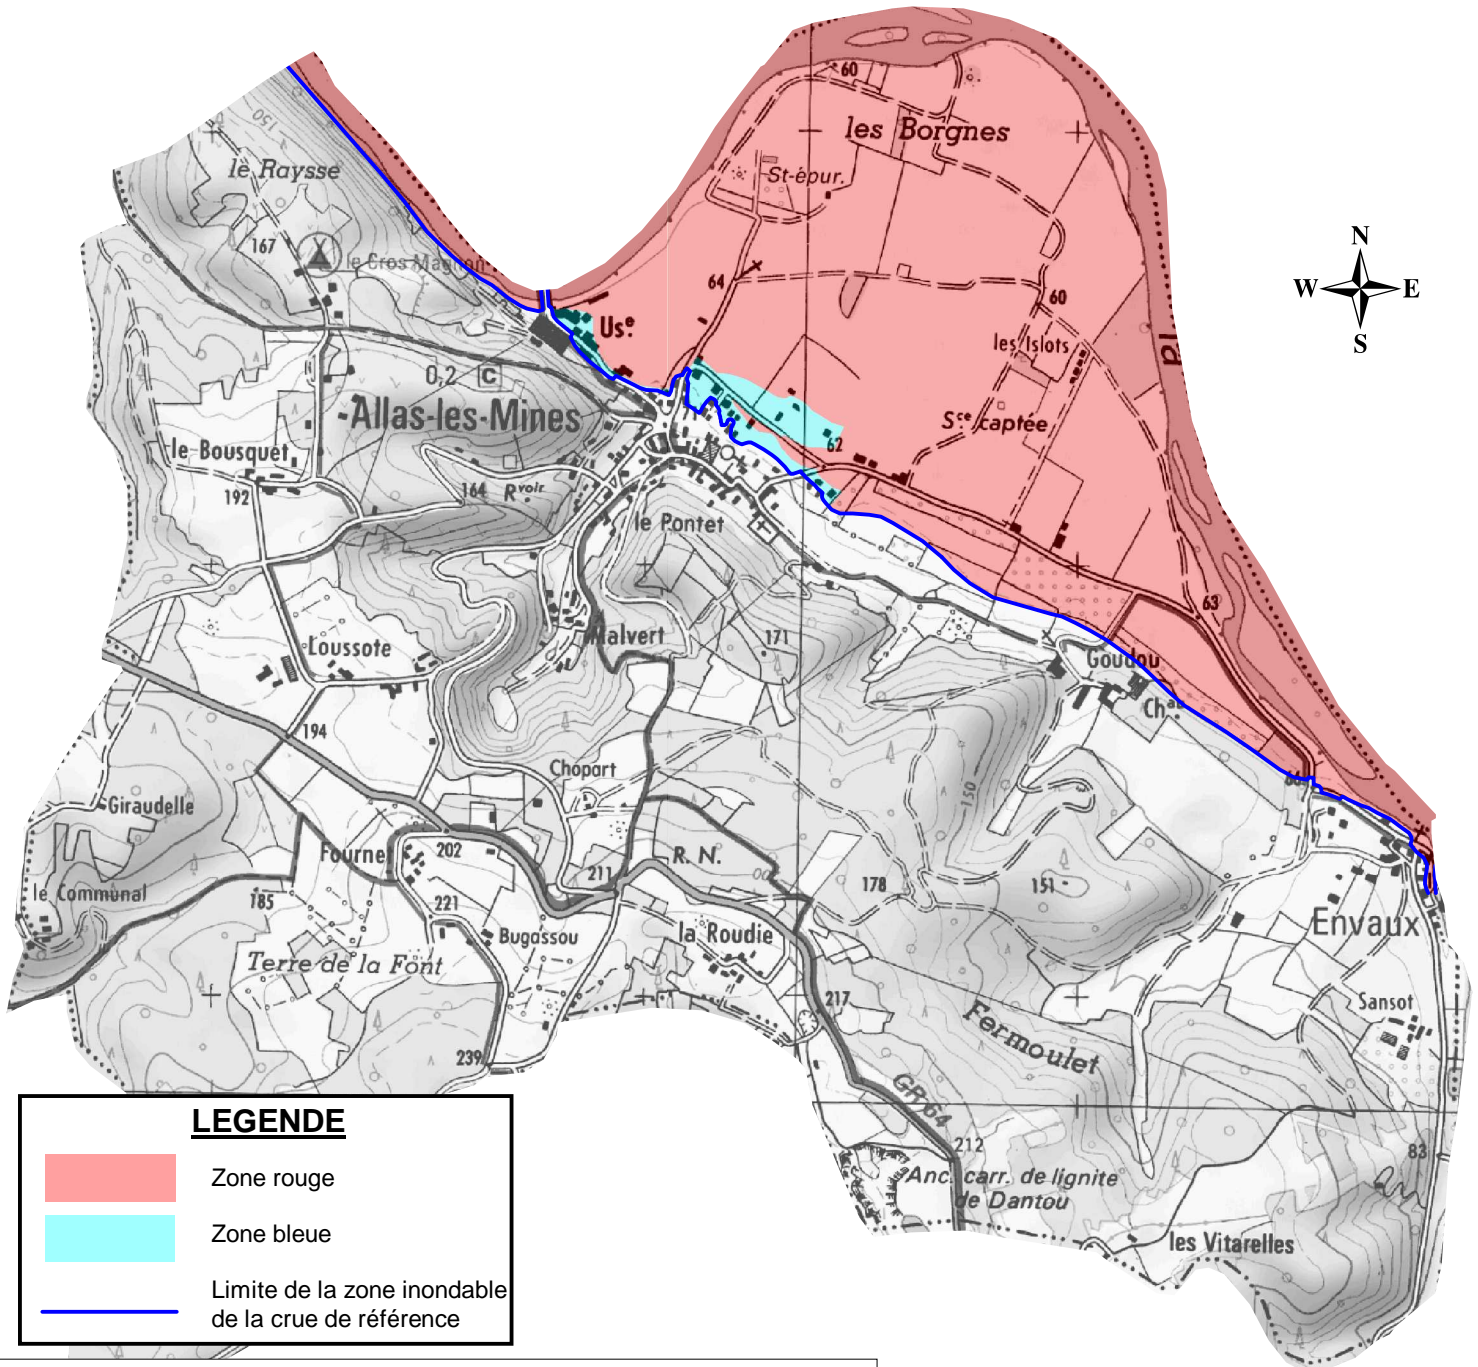

Liberté • Égalité • Fraternité
RÉPUBLIQUE FRANÇAISE

Les Services de l'Etat en Dordogne
Direction départementale des territoires

VALLEE DE LA DORDOGNE

Rivière Dordogne

EXTRAIT CARTOGRAPHIQUE

Du plan de Prévention du Risque inondation

(Approuvé par arrêté préfectoral du 15 avril 2011)

COMMUNE DE ALLAS LES MINES

**Attention, il s'agit d'une cartographie informative.
Pour tout renseignement plus précis, consulter le
PPR disponible en mairie, préfecture et
sous préfecture.**