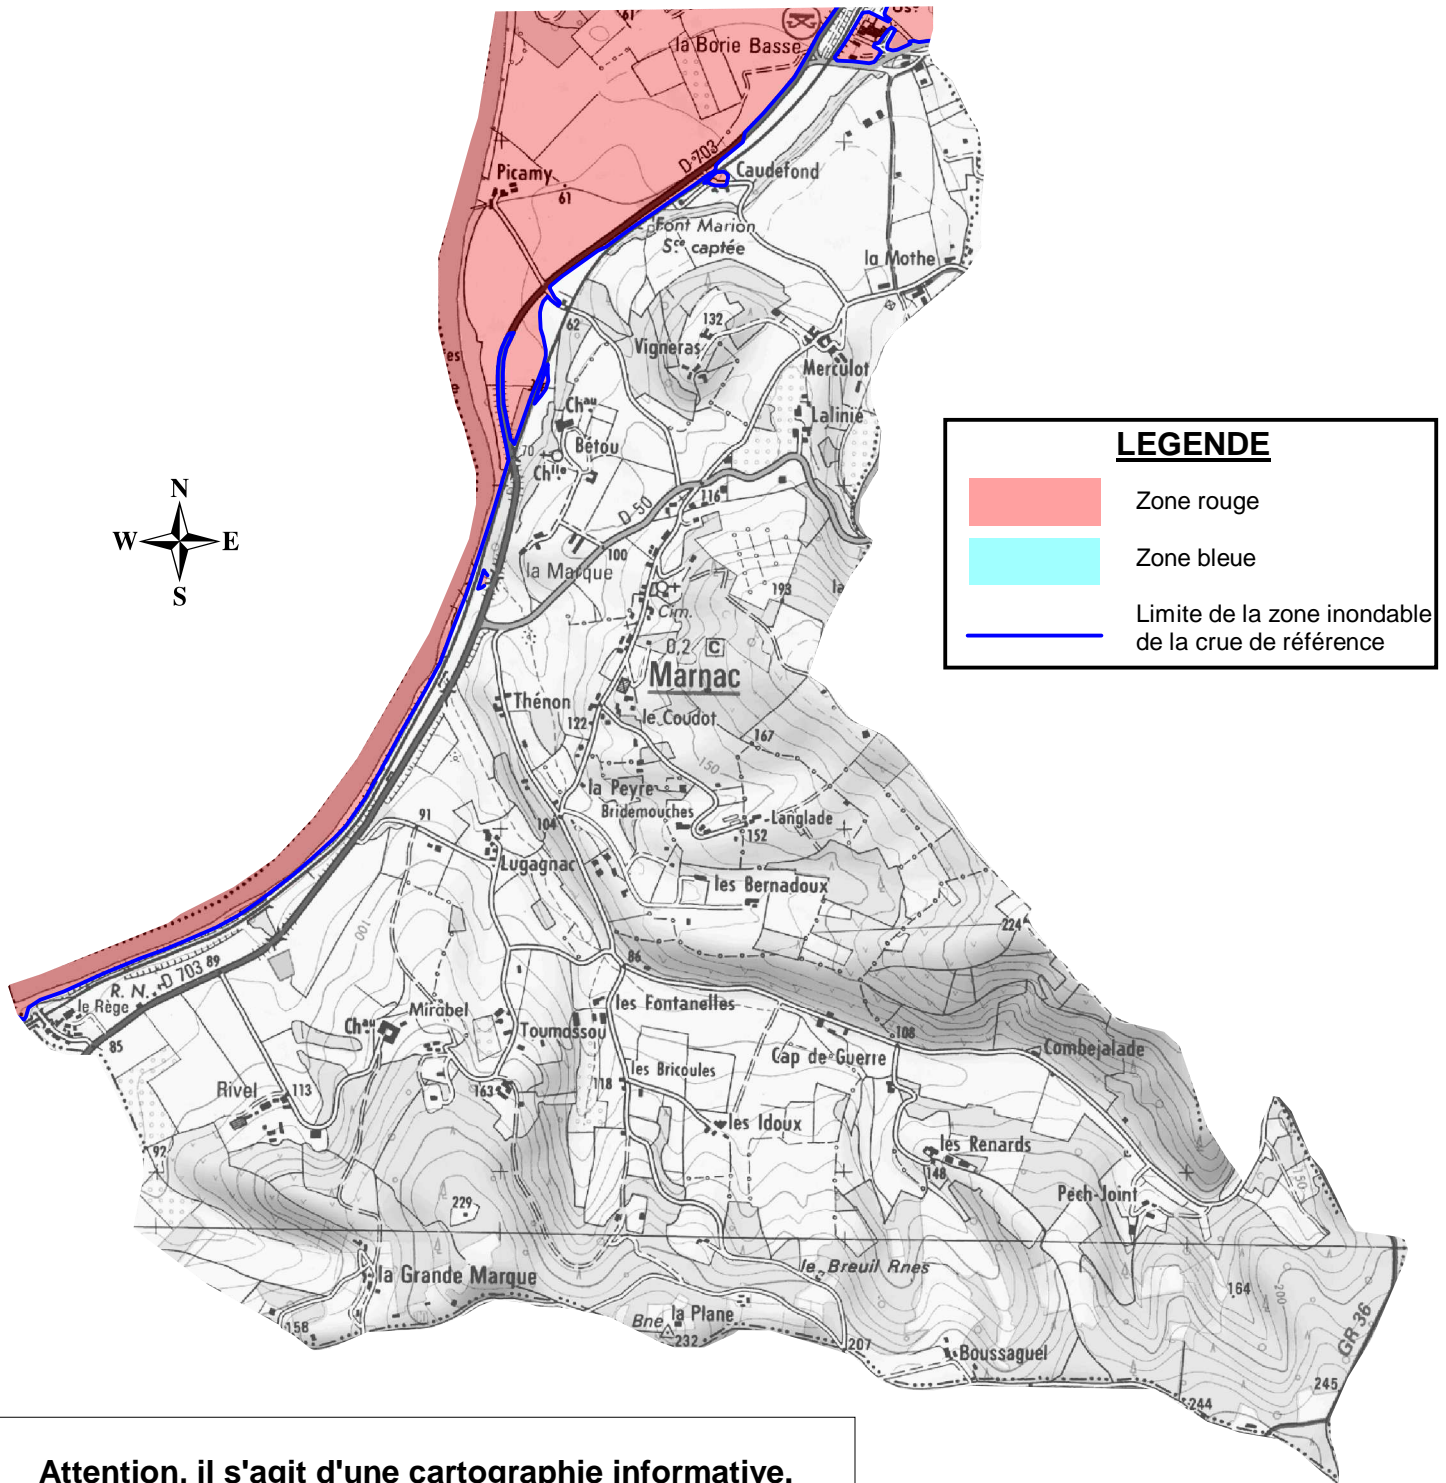

Liberté • Égalité • Fraternité
RÉPUBLIQUE FRANÇAISE

Les Services de l'Etat en Dordogne
Direction départementale des territoires

VALLEE DE LA DORDOGNE

Rivière Dordogne

EXTRAIT CARTOGRAPHIQUE

Du plan de Prévention du Risque inondation

(Approuvé par arrêté préfectoral du 15 avril 2011)

COMMUNE DE MARNAC

Attention, il s'agit d'une cartographie informative. Pour tout renseignement plus précis, consulter le PPR disponible en mairie, préfecture et sous préfecture.

0 500 1000
Mètres