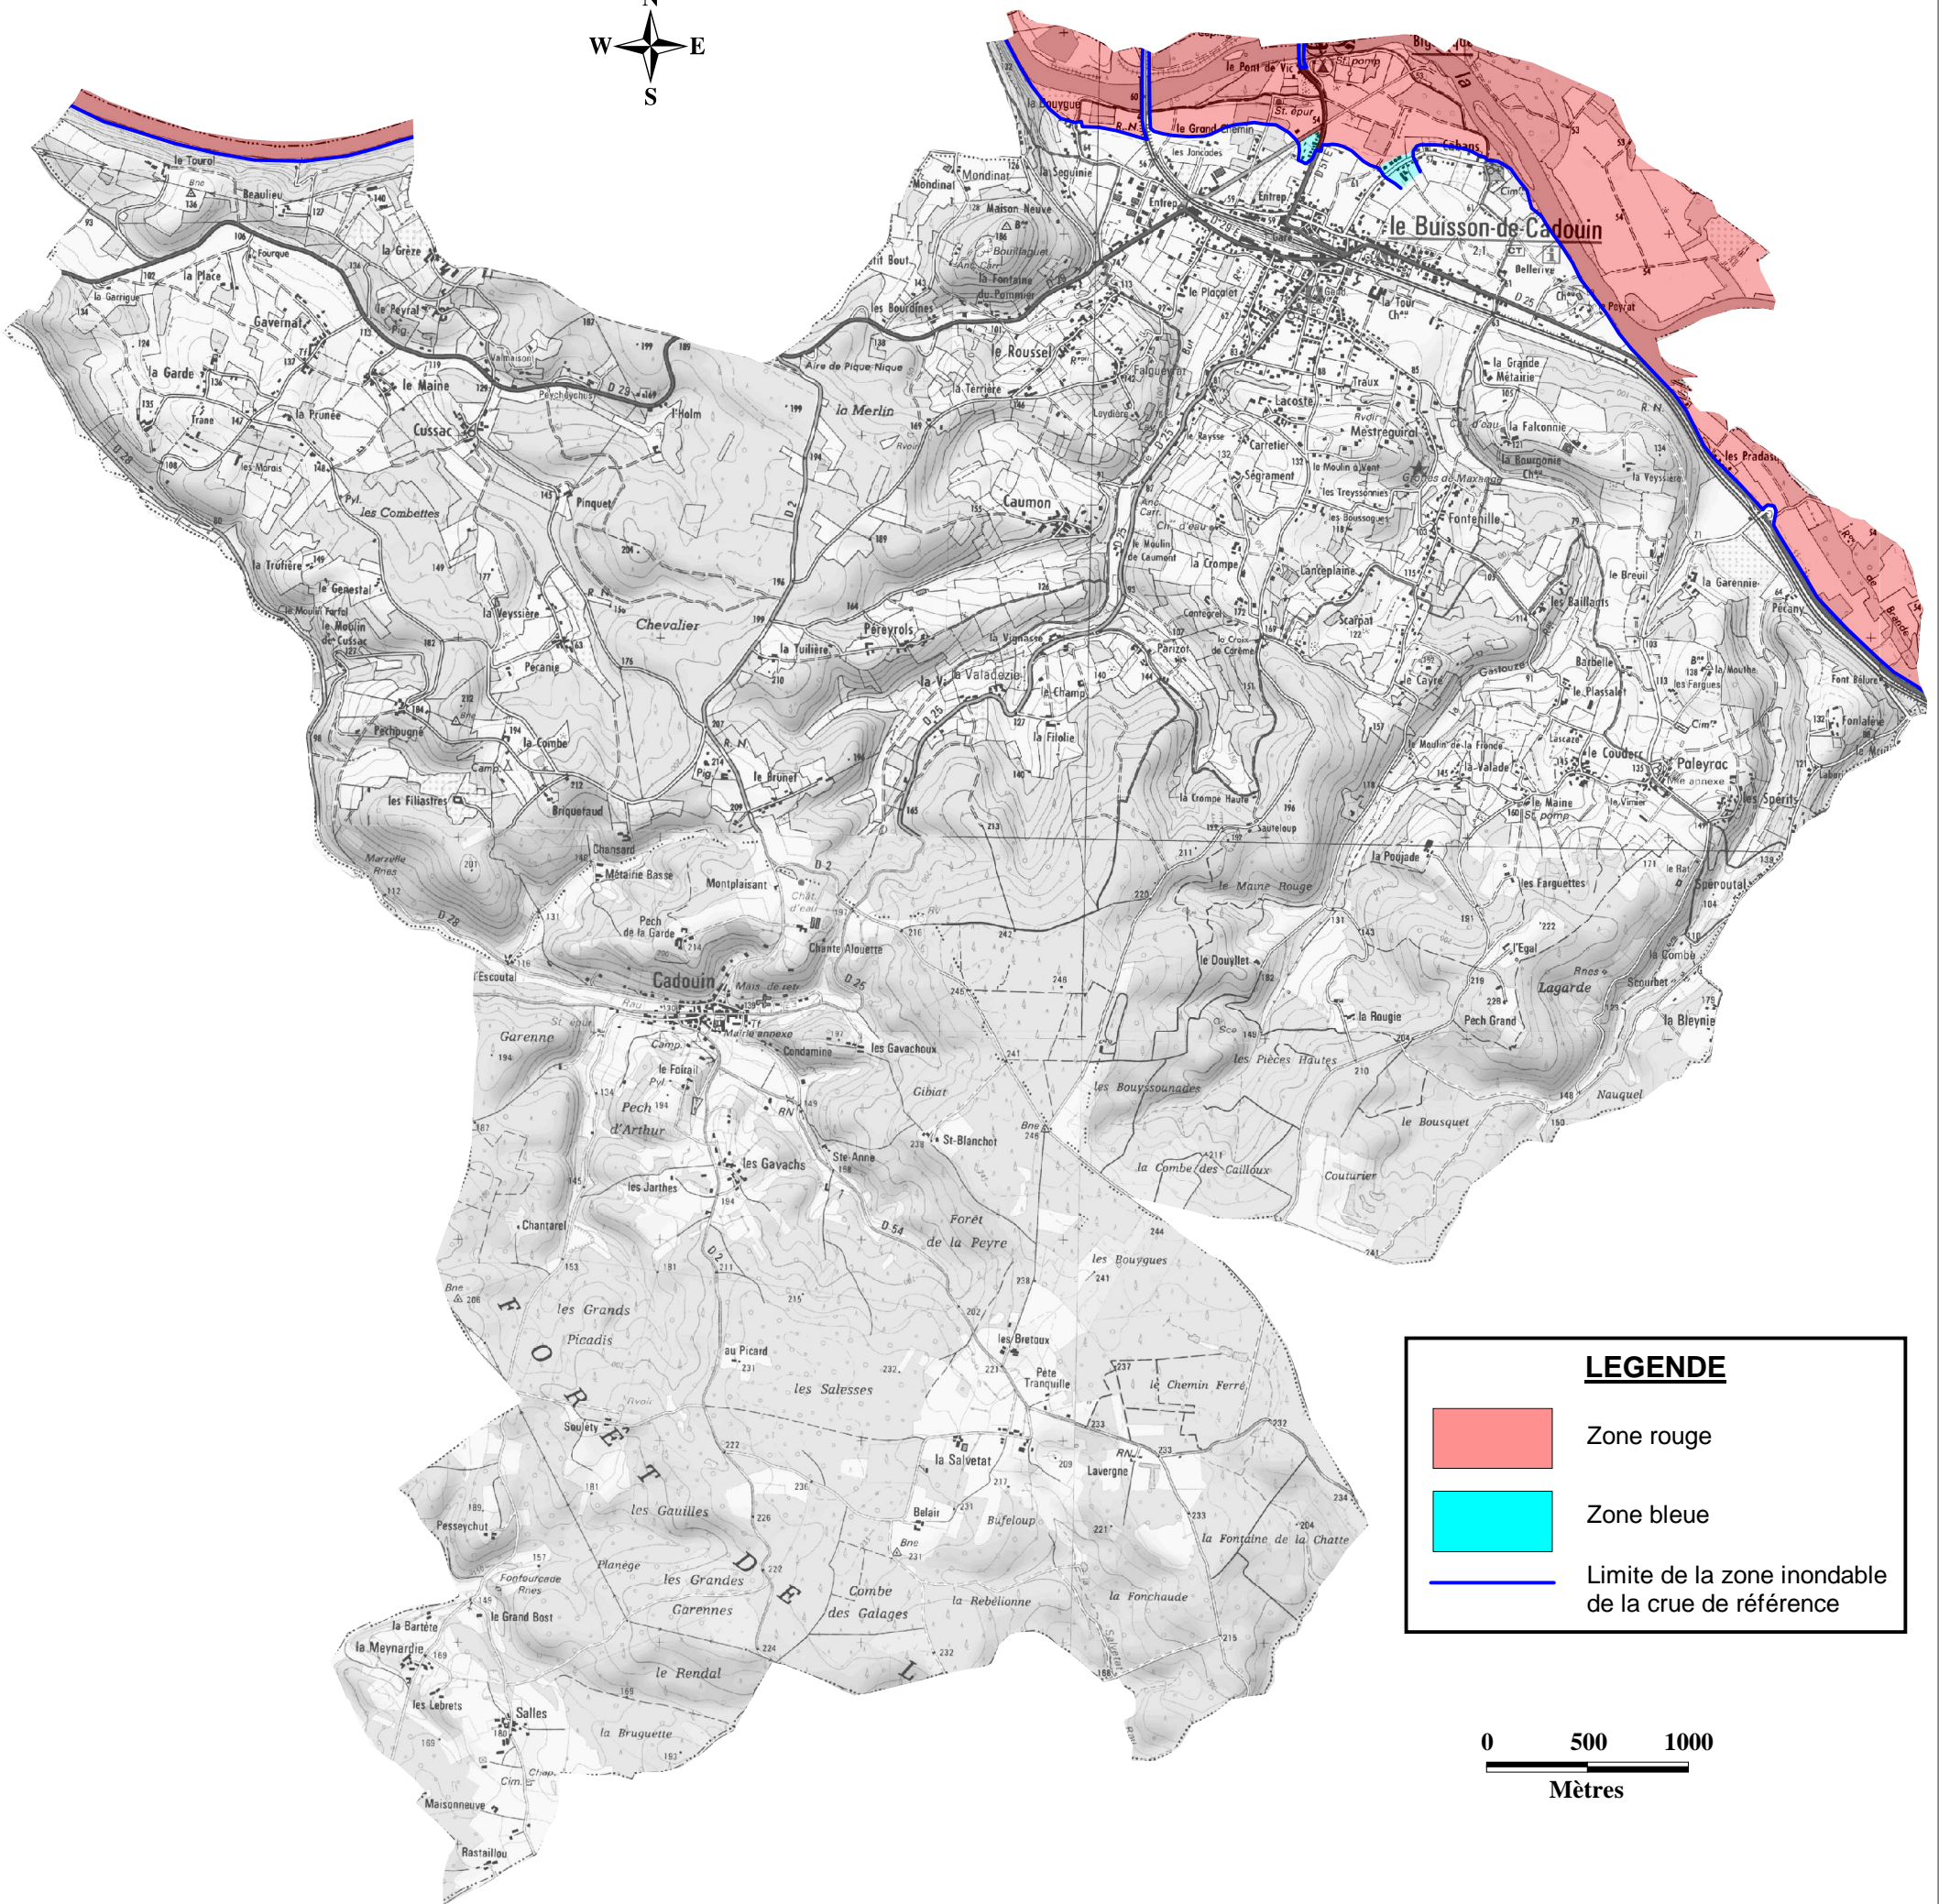

# VALLEE DE LA DORDOGNE

## EXTRAIT CARTOGRAPHIQUE

### COMMUNE DE LE BUISSON DE CADOUIN

**LEGENDE**

- Zone rouge
- Zone bleue
- Limite de la zone inondable de la crue de référence

**Attention, il s'agit d'une cartographie informative. Pour tout renseignement plus précis, consulter le projet de PPR disponible en mairie, préfecture et sous préfecture.**