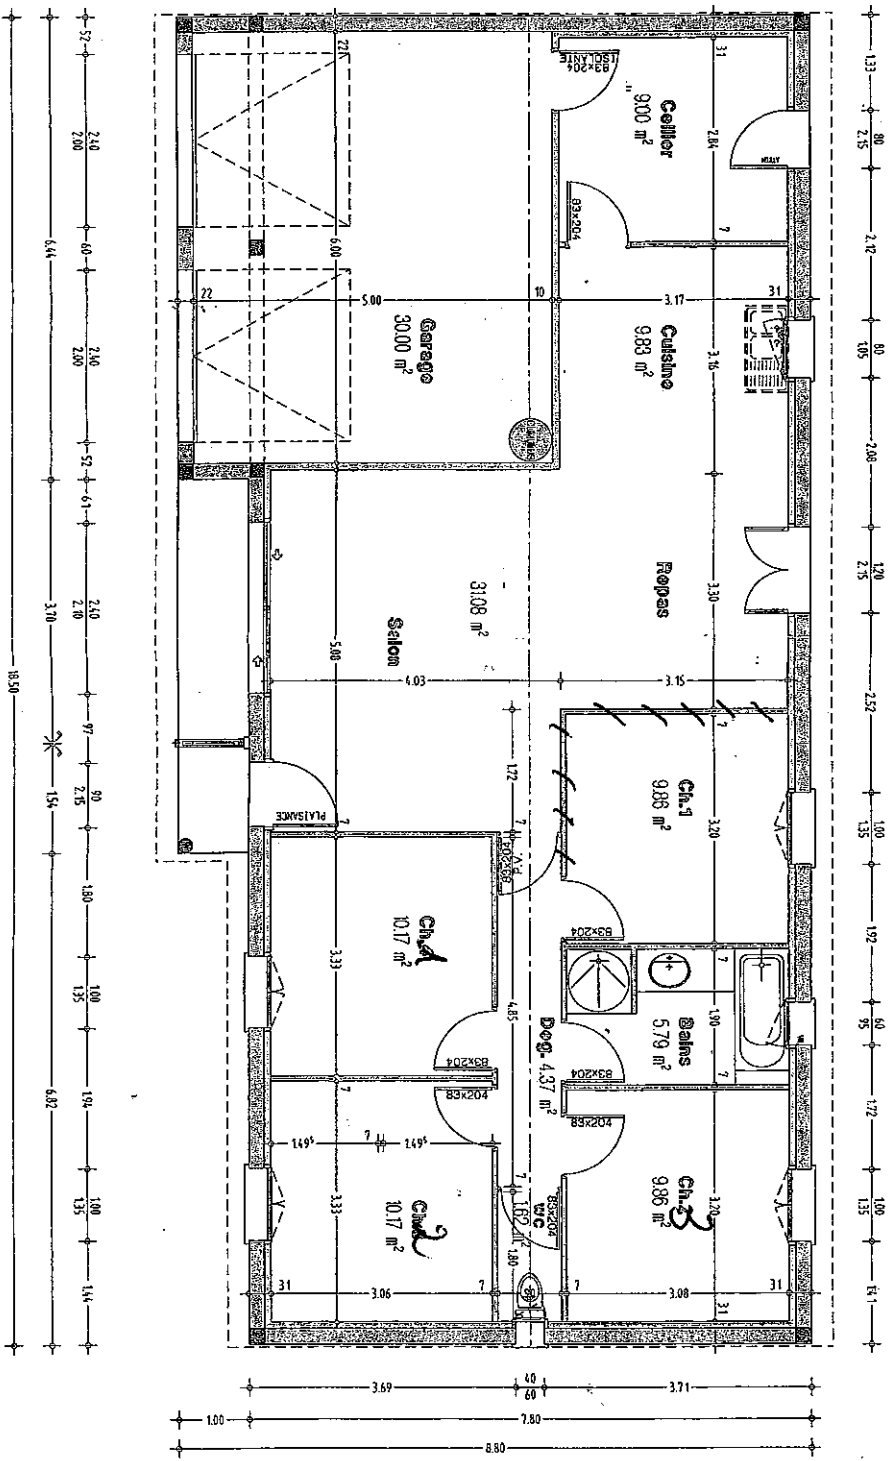

REZ de JARDIN

ECHELLE 1/75

SURFACE HABITABLE 101.75 m²

+ 9 aire pour le des amir : 20 m² :