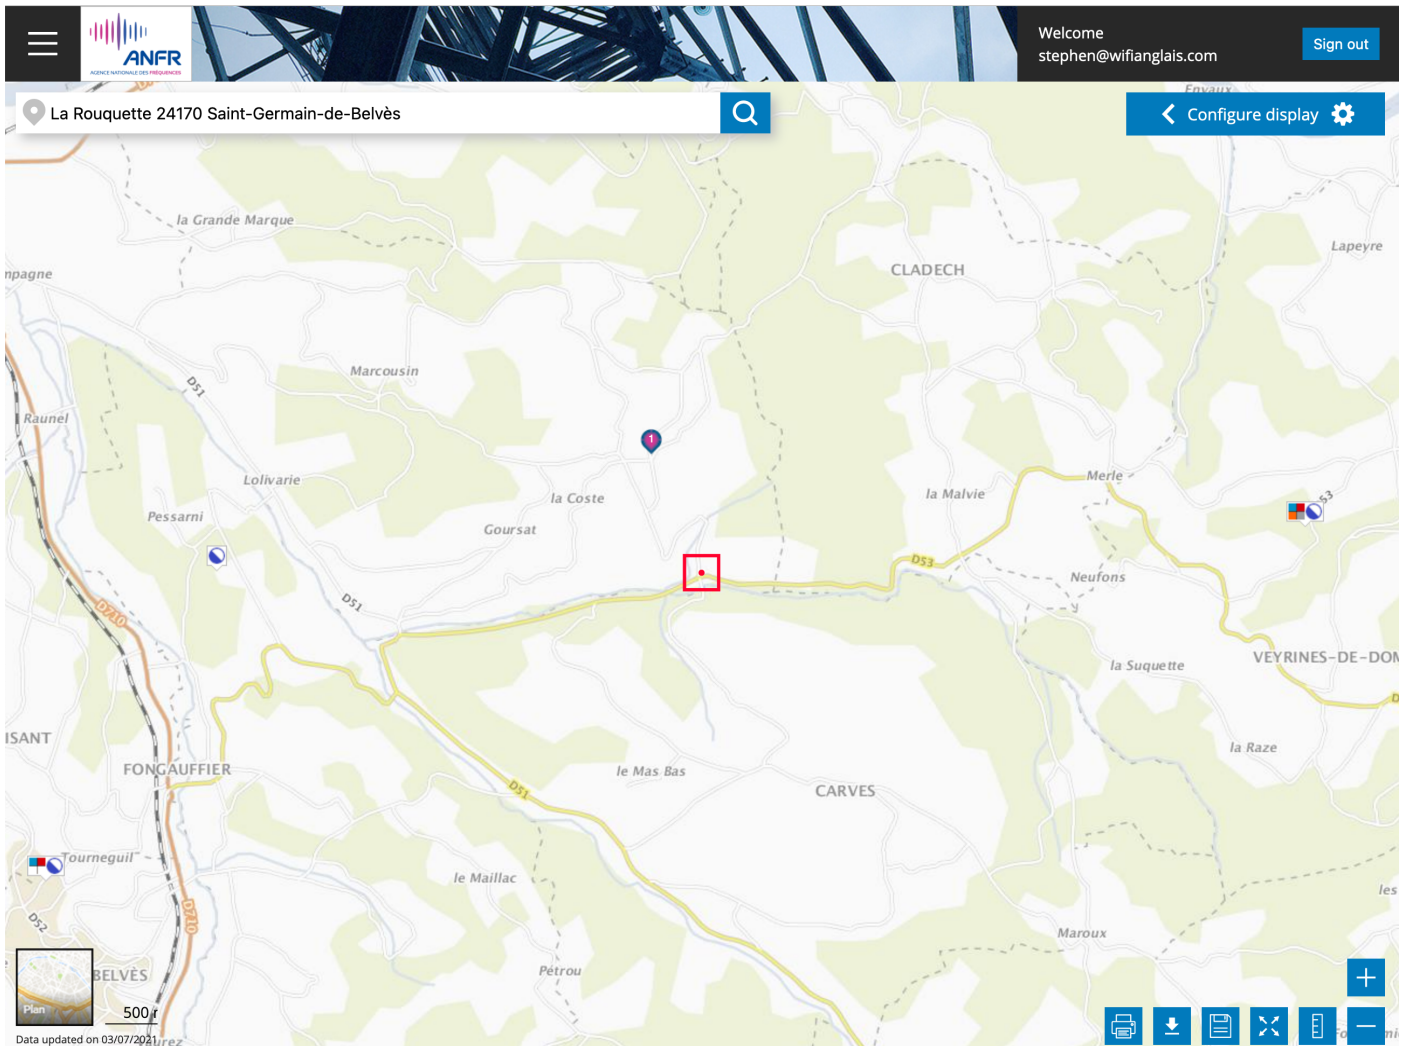

L'objectif de ce document est d'identifier les options d'Internet à haut débit et de Wi-Fi pour la propriété actuellement vacante La Rouquette, 24170 St Germain-de-Belvès. La recherche de services suggère que cette adresse a depuis été modifiée et est maintenant : 438 Route de Neufond, 24170 Saint-Germain-de-Belvès.

Figure 1 ADSL

4G

Figure 2 shows the locations of 4G antennas relative to the site. The closest antenna to the East at Veyrines-de-Domme serves all four mobile networks but is unsuitable due to terrain. The antenna at Fongauffier to the West serves only SFR and Bouygues Telecom.

La figure 2 montre l'emplacement des antennes 4G par rapport au site. L'antenne la plus proche à l'Est à Veyrines-de-Domme dessert les quatre réseaux mobiles mais n'est pas adaptée en raison du relief. L'antenne de Fongauffier à l'Ouest ne dessert que SFR et Bouygues Telecom.

Figure 2 Locations of nearby antennas

Using a directional antenna located near the TV satellite dish, it was possible to get a good signal (SINR=12) for both SFR and Bouygues with performance of around 25Mbps (download) when tested.