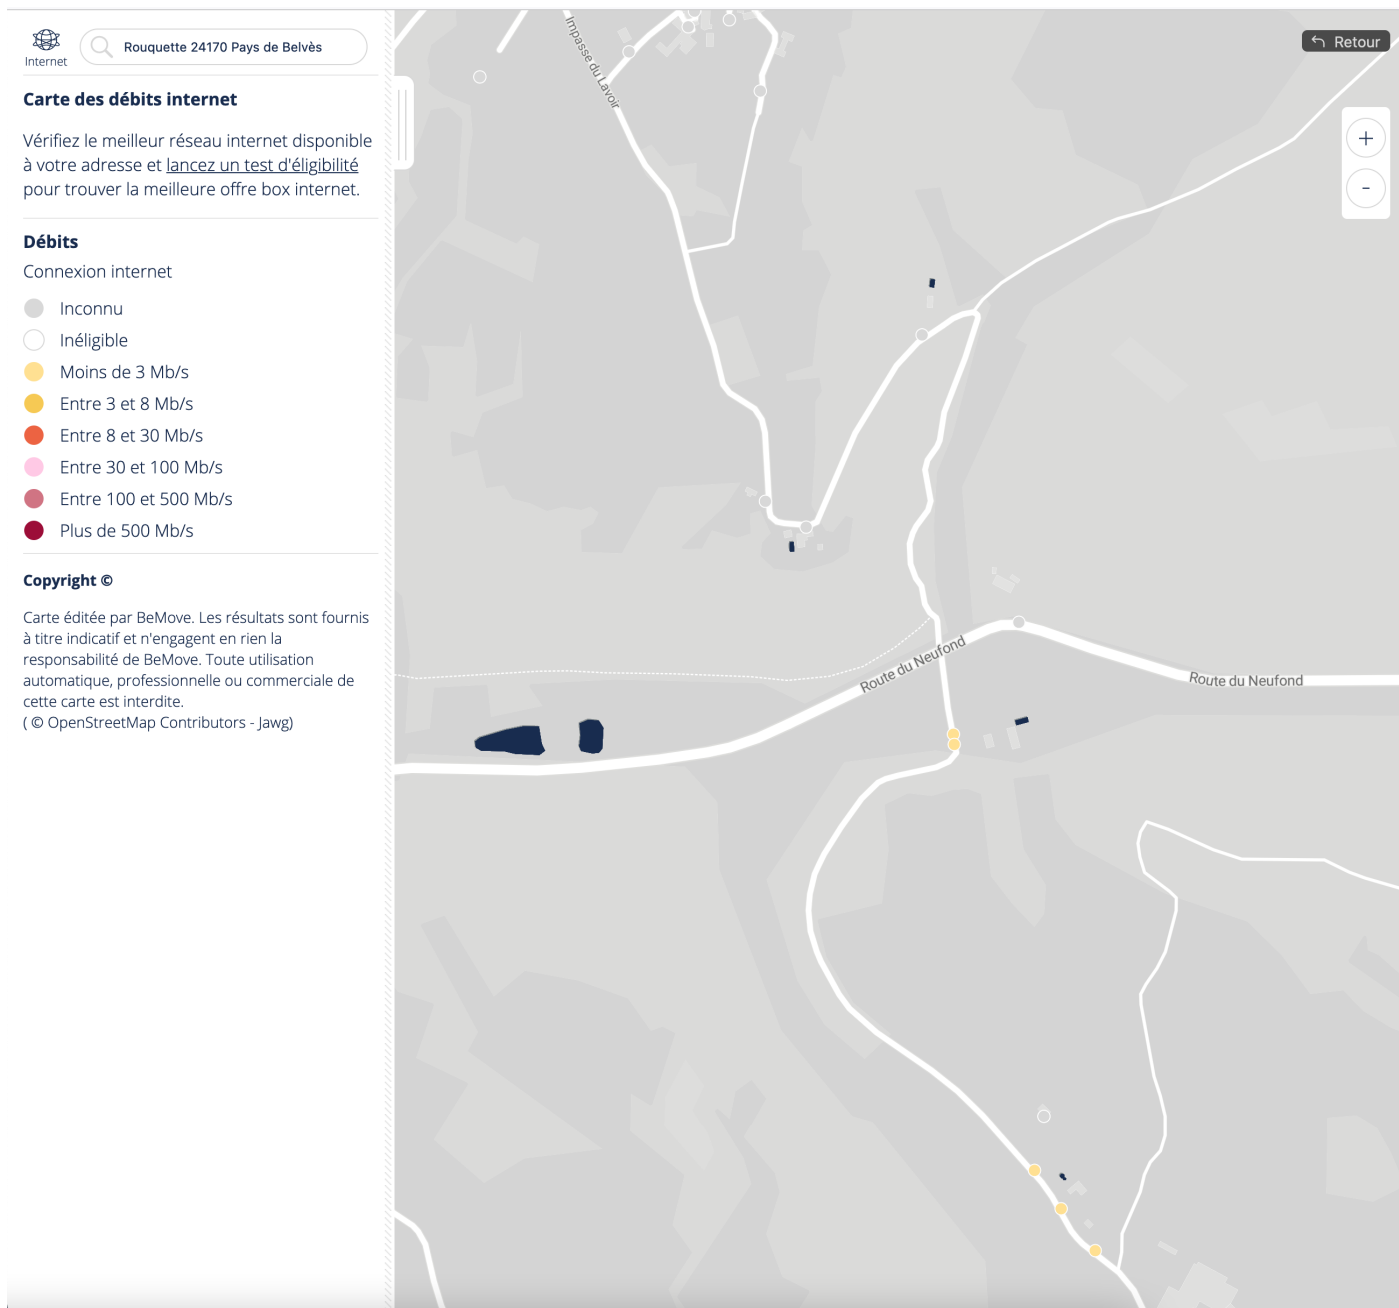

L'objectif de ce document est d'identifier les options d'Internet à haut débit et de Wi-Fi pour la propriété actuellement vacante La Rouquette, 24170 St Germain-de-Belvès. La recherche de services suggère que cette adresse a depuis été modifiée et est maintenant : 438 Route de Neufond, 24170 Saint-Germain-de-Belvès.

Il n'y a aucune preuve de l'existence d'une ligne téléphonique ou de l'ADSL et le diagramme suivant suggère que, si elle est installée, la performance de l'ADSL sera très faible, autour de 3Mbps ou moins. Une vieille antenne Internet par satellite est montée sur le toit.

Figure 1 ADSL

4G

Figure 2 shows the locations of 4G antennas relative to the site. The closest antenna to the East at Veyrines-de-Domme serves all four mobile networks but is unsuitable due to terrain. The antenna at Fongauffier to the West serves only SFR and Bouygues Telecom.

La figure 2 montre l'emplacement des antennes 4G par rapport au site. L'antenne la plus proche à l'Est à Veyrines-de-Domme dessert les quatre réseaux mobiles mais n'est pas adaptée en raison du relief. L'antenne de Fongauffier à l'Ouest ne dessert que SFR et Bouygues Telecom.