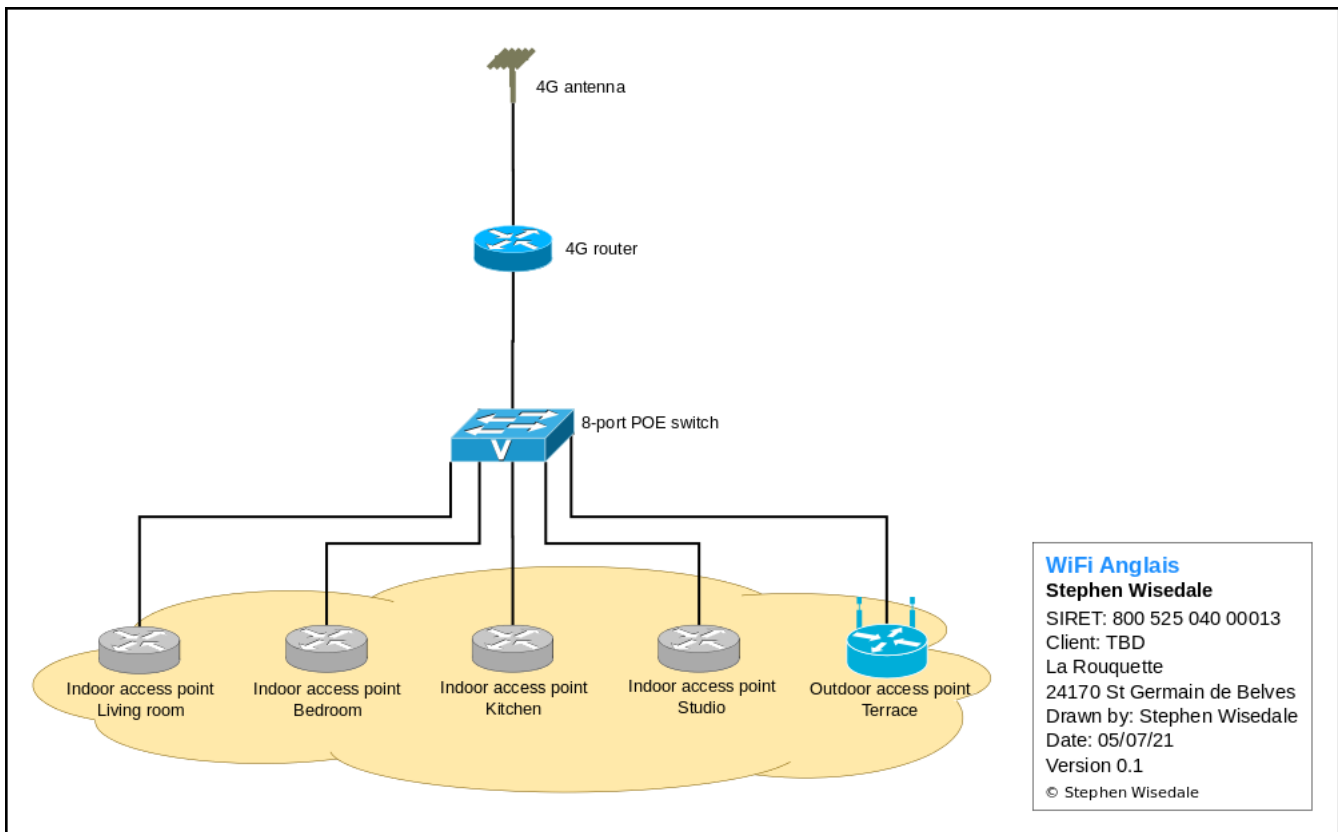

La solution comprend quatre points d'accès intérieurs et un point d'accès extérieur. Les points d'accès intérieurs peuvent être installés au rez-de-chaussée ou au premier étage. Le point d'accès extérieur doit être installé à l'extérieur, sur la terrasse.

All access points operate at 2.4GHz and 5GHz 802.11ac. The wireless network is secured using WPA2 encryption. Wi-Fi6 (802.11ax) hardware is also available and can be supplied on request.

Tous les points d'accès fonctionnent en 2,4 GHz et 5 GHz 802.11ac. Le réseau sans fil est sécurisé par un cryptage WPA2. Le matériel Wi-Fi6 (802.11ax) est également disponible et peut être fourni sur demande.

Figure 6 – Logical diagram

Site diagram

The following diagram describes the site and locations of the wireless access points along with 4G router. The diagram is not to scale.

Figure 7 - Site plan and network