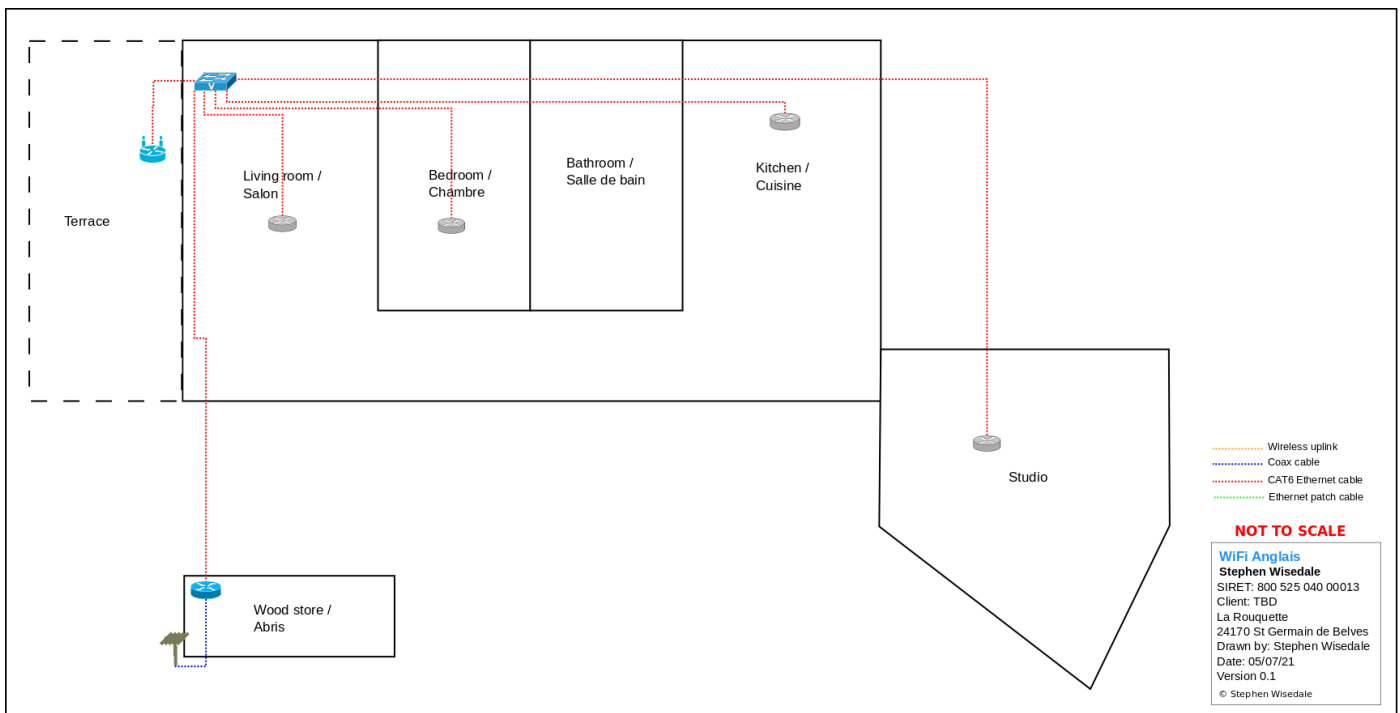

The solution comprises four indoor access points and an outdoor access point. The indoor access points can be installed on either the ground floor or the first floor. The outdoor access point to be installed externally on the terrace.

La solution comprend quatre points d'accès intérieurs et un point d'accès extérieur. Les points d'accès intérieurs peuvent être installés au rez-de-chaussée ou au premier étage. Le point d'accès extérieur doit être installé à l'extérieur, sur la terrasse.

Figure 6 – Logical diagram

Site diagram

The following diagram describes the site and locations of the wireless access points along with 4G router. The diagram is not to scale.

Figure 7 - Site plan and network