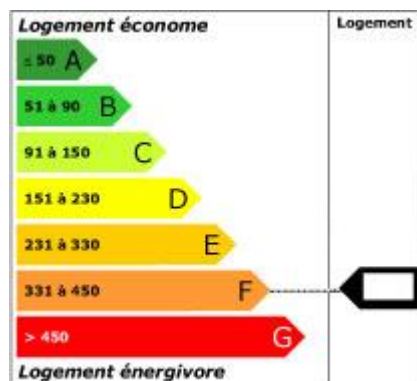

Consommation: 422 KWHeP/m² an