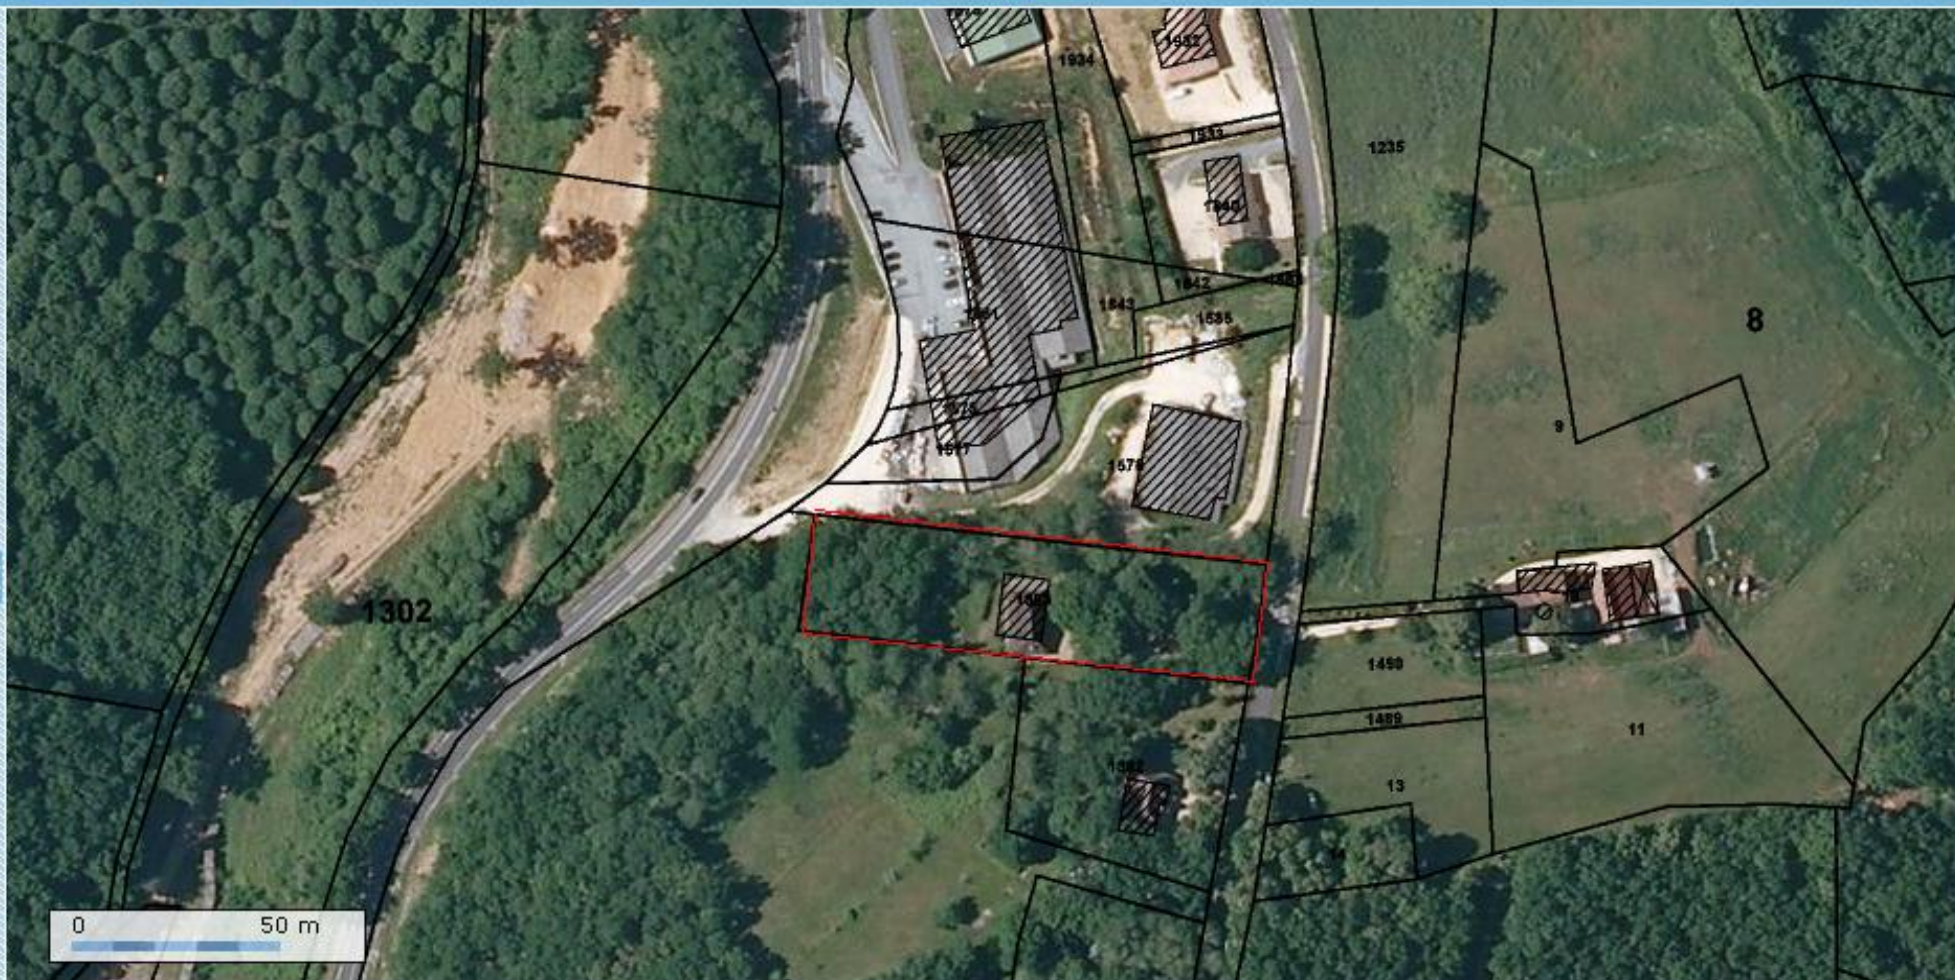

Adresse complète | Nom de la commune

Mes lieux favoris | Lieux remarquables

ALLER À ?

Mode Avancé

SARLAT-LA-CANEDA

J'y vais

Sélectionnez...

2D

3D

BETA

Réseau Géodésique Français 1993 - coordonnées géographiques  
Longitude : 01° 12' 19.3" E    Latitude : 44° 51' 14.7" N