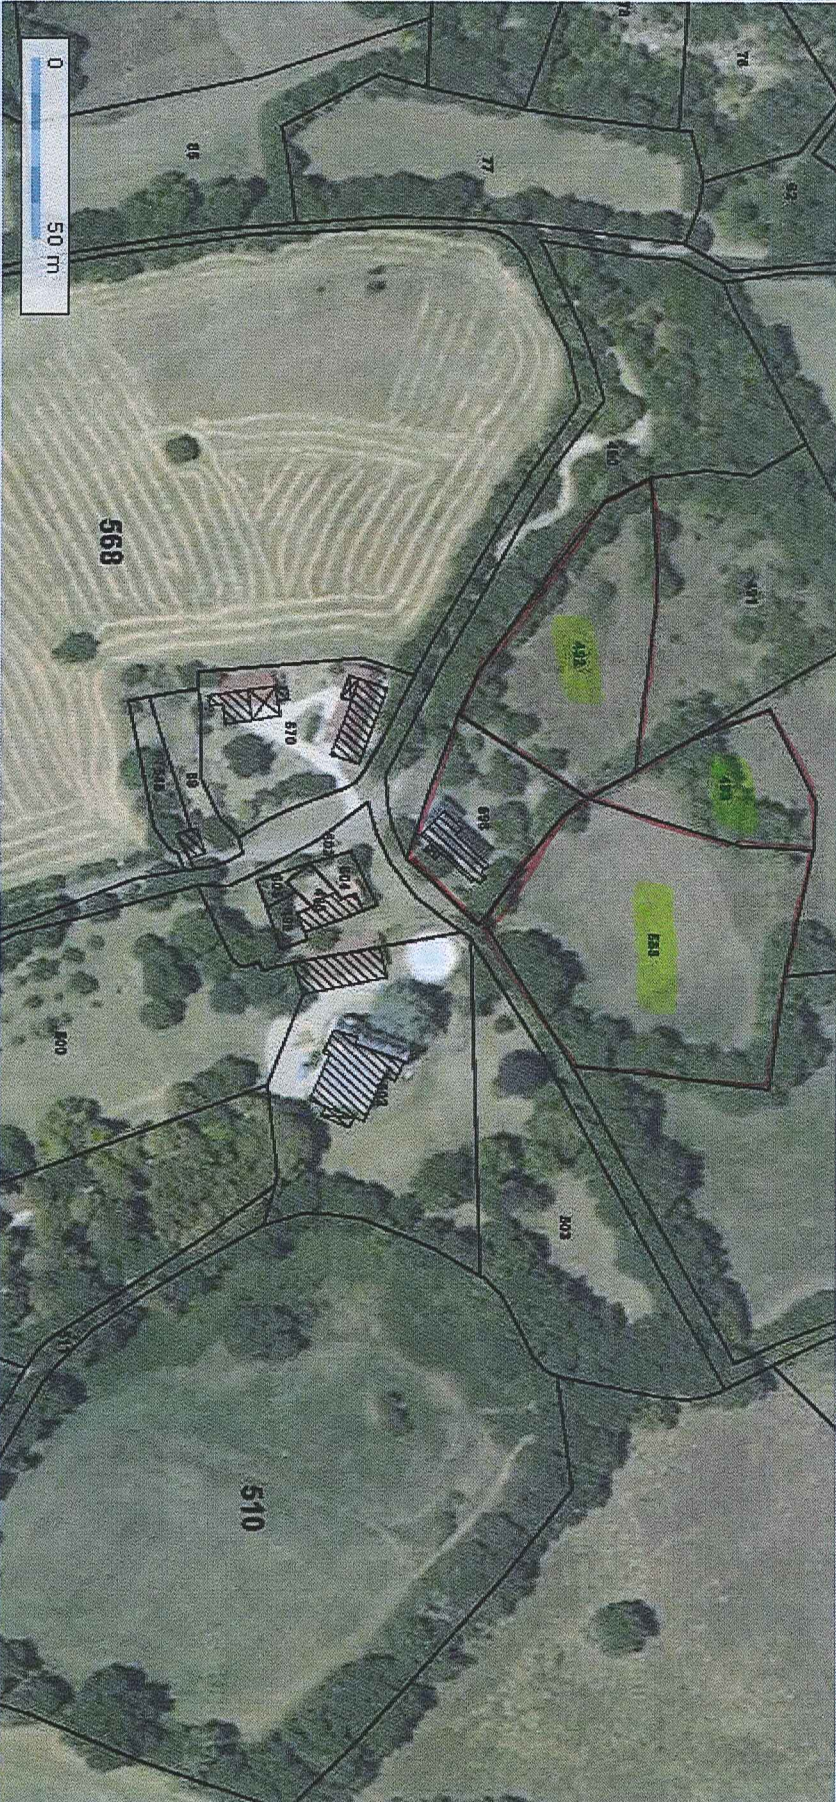

Géoportail - le portail des territoires et des ci...

2D

3D

BETA

ALLER À ?

Adresse complète | Nom de la commune  
LABASTIDE-MURAT

J'y vais

+ Mode Avancé

Mes lieux favoris | Lieux remarquables  
Sélectionnez...

Réseau Géodésique Français 1993 - coordonnées géographiques  
Longitude : 01° 36' 20.6" E Latitude : 44° 38' 39.4" N

FILE

VOIR

GEOCATALOGUE

S'INFORMER

SERVICES

3D **BETA**

ALLER À ?

Adresse complète | Nom de la commune  
**LABASTIDE-MURAT**

J'y vais

+ Mode Avancé

Mes lieux favoris | Lieux remarquables  
Sélectionnez...

Propriétés

Realisé

0 couches

0 couches

- ADMINISTRATIVES
- LES CADASTRALES
- Parcelles Cadastreales
- BATIMENTS
- LES PUBLIQUES
- LES TRANSPORTS

1 couche

Parcelles Cadastreales

Opacité 100%

Réseau Géodésique Français 1993 - coordonnées géographiques  
Longitude : 01° 36' 16.6" E Latitude : 44° 38' 37.2" N