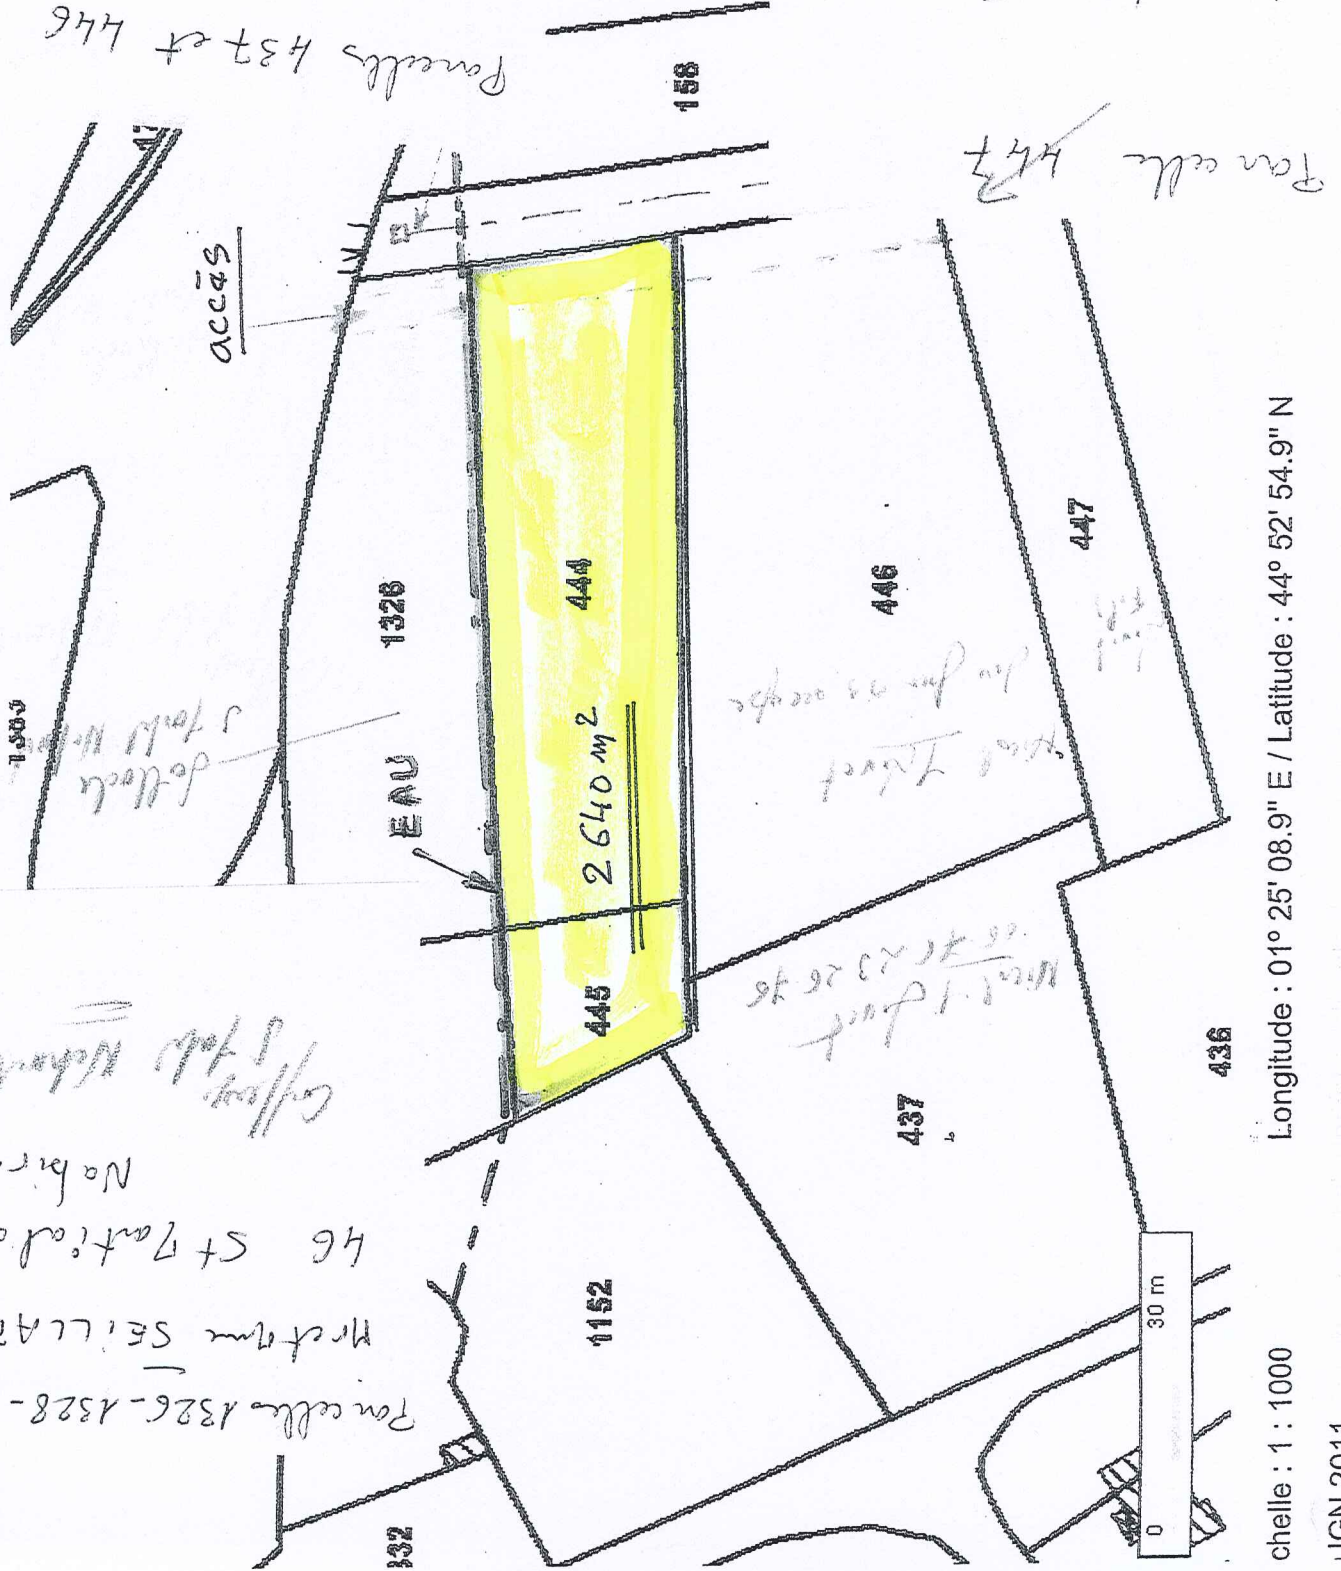

Parcelles 1326-1328-442  
Mairie SEILLADE  
46 St Patrick  
Nahrat  
Coffre St-Johns Michard

1500

St-Johns Michard

1500

le portail des territoires & des citoyens

Nicole LEUET (ROCHE)  
0675 232676  
Pine LEUET (frère)  
REYRIAC d'ALLAC  
0608806663

Marc LEUET  
Pine LEUET  
REYRIAC d'ALLAC  
0608806663

chelle : 1 : 1000

Longitude : 01° 25' 08.9" E / Latitude : 44° 52' 54.9" N

IGN 2011