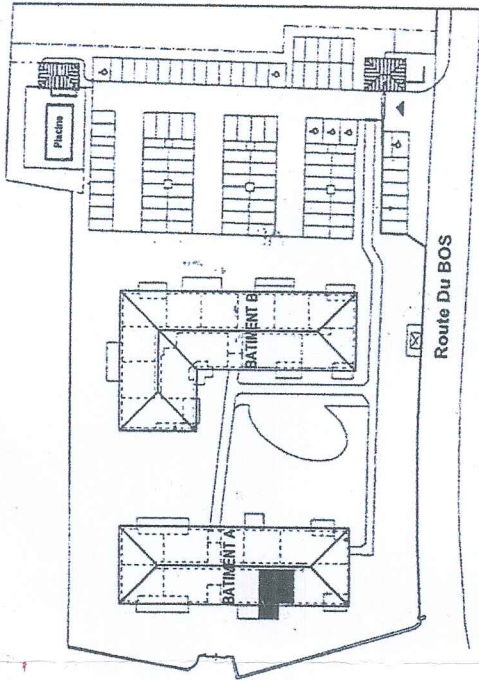

# " Terre Des Merveilles "

*route du bos  
n6300 GOURDON*

<b>BATIMENT A</b>	
T2 K	A 04
Rez - De - Chaussée	
<b>Surface Totale : 49,80 m<sup>2</sup></b>	
Séjour + Kitch:	20,20 m <sup>2</sup>
Chambre + Pl.:	9,90 m <sup>2</sup>
Entrée + Pl.:	3,85 m <sup>2</sup>
SDB + W.C:	4,15 m <sup>2</sup>
<b>SURFACE HABITABLE 38,10 m<sup>2</sup></b>	
Terrasse:	11,70 m <sup>2</sup>