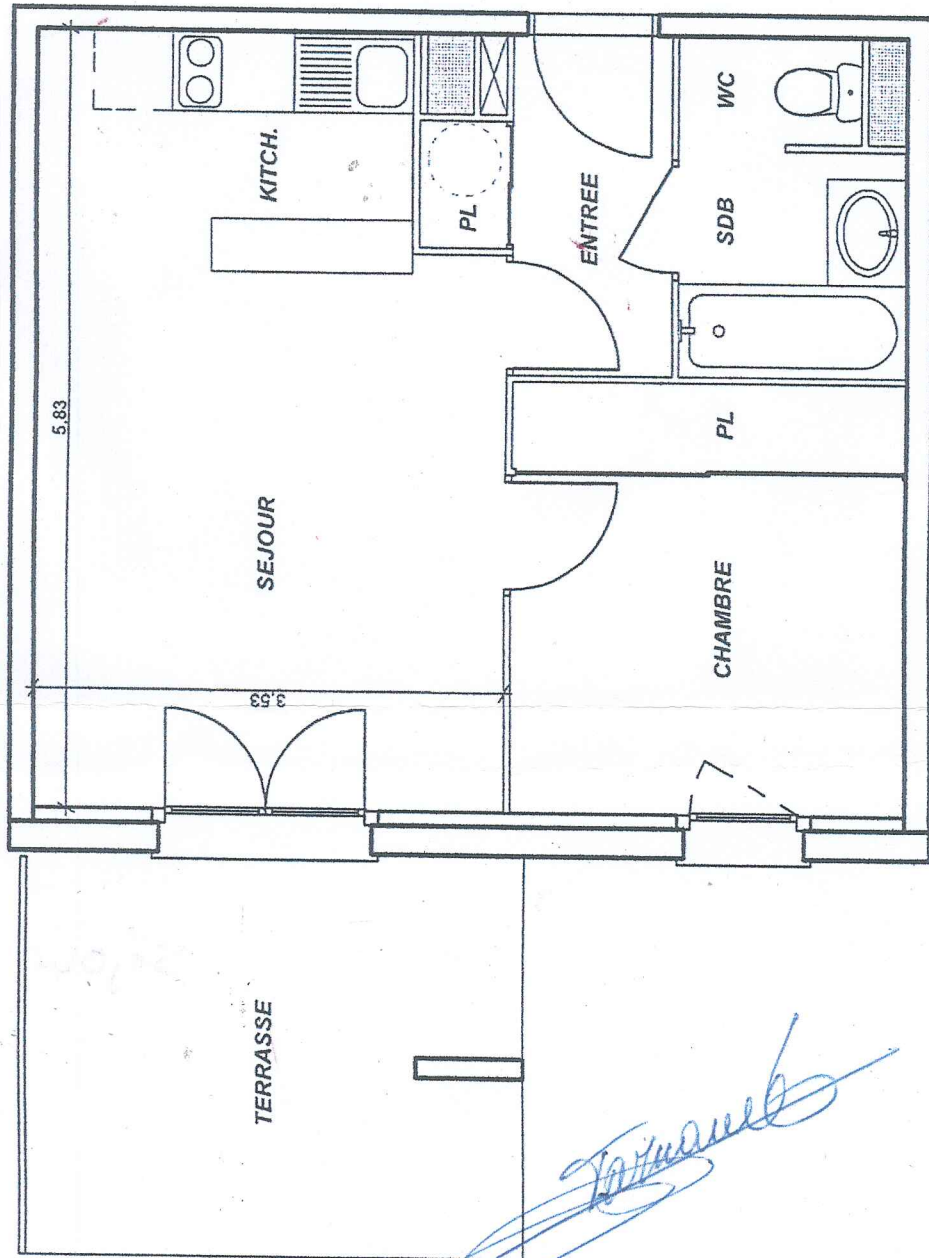

# " Terre Des Merveilles "

*route du bos  
n6300 GOURDON*

<b>BATIMENT A</b>	
T2 K	A 04
Rez - De - Chaussée	
<b>Surface Totale : 49,80 m<sup>2</sup></b>	
Séjour + Kitch:	20,20 m <sup>2</sup>
Chambre + Pl.:	9,90 m <sup>2</sup>
Entrée + Pl.:	3,85 m <sup>2</sup>
SDB + W.C:	4,15 m <sup>2</sup>
<b>SURFACE HABITABLE 38,10 m<sup>2</sup></b>	
Terrasse:	11,70 m <sup>2</sup>