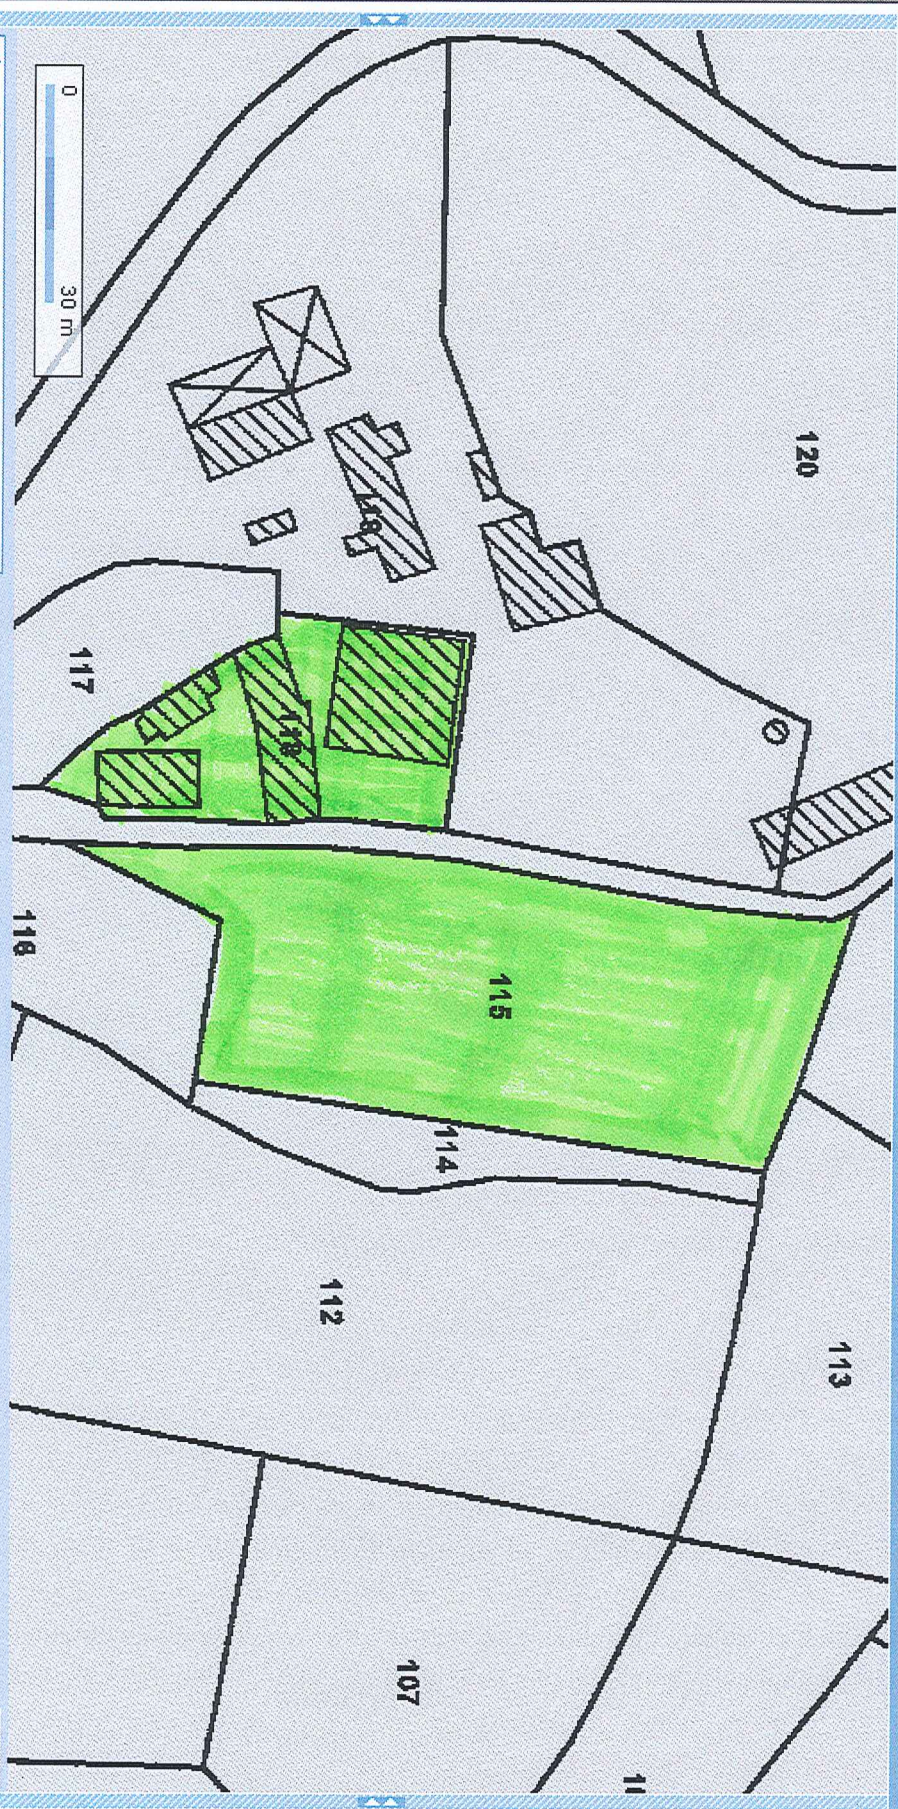

2D 3D BETA

ALLER A ?

Adresse complète | Nom de la commune
Mode Avancé
LE BOURG BORRÈZE

J'y vais

Mes lieux favoris | Lieux remarquables
Sélectionnez...

Réseau Géodésique Français 1993 - coordonnées géographiques
Longitude : 01° 23' 44.3" E Latitude : 44° 59' 49.7" N