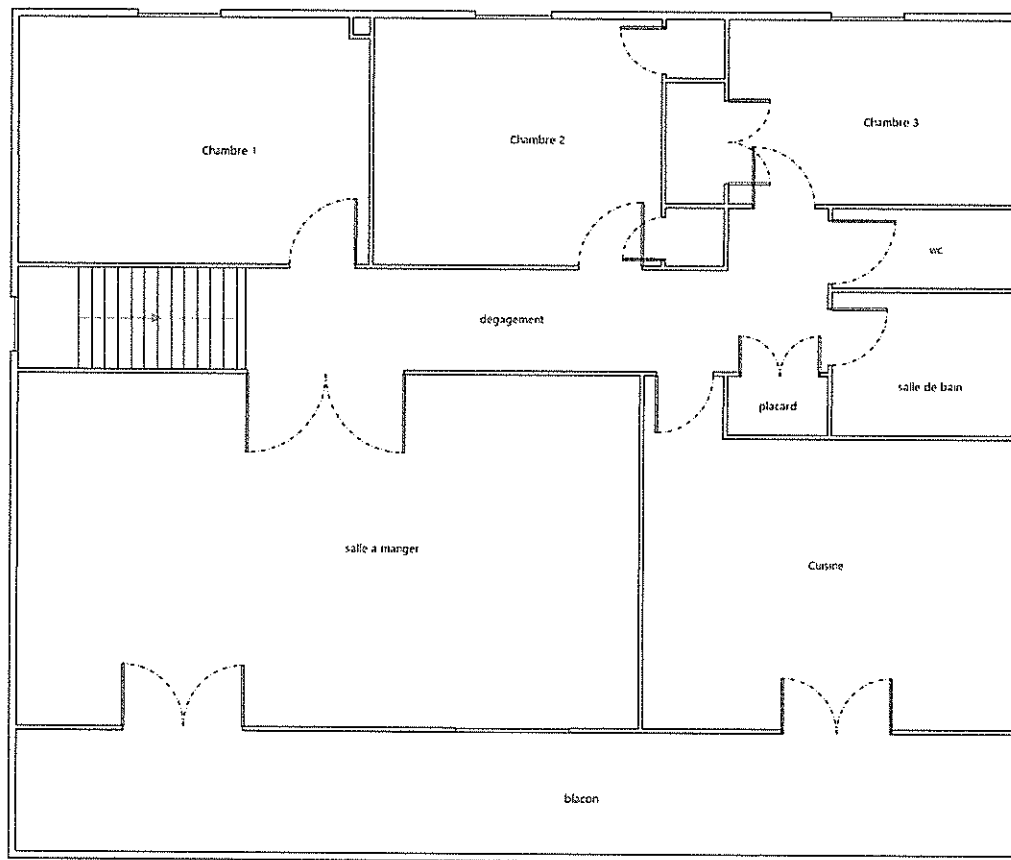

Rez-de-chaussée

GARAGE

Parties de l'immeuble bâties visitées	Superficie habitables	Surface au sol	Commentaires
1er étage - dégagement	6.55	6.55	
1er étage - Chambre 1	12.9	12.9	
1er étage - Chambre 2	11.24	11.24	
1er étage - Chambre 3	9.95	9.95	
1er étage - wc	1.72	1.72	
1er étage - salle de bain	3.22	3.22	
1er étage - placard	0.64	0.64	
1er étage - Cuisine	13.82	13.82	
1er étage - salle a manger	22.51	22.51	
Rez de chaussée - entrée	12.18	12.18	
Rez de chaussée - Dégagement	0	1.77	
Rez de chaussée - buanderie	0	12.52	
Rez de chaussée - pièce	0	51.37	
Sous-Sol - garage 1	0	15.4	
Sous-Sol - garage 2	0	15.4	

Superficie privative en m<sup>2</sup> du ou des lot(s) :

**Surface habitable totale : 94.73 m<sup>2</sup> (quatre-vingt-quatorze mètres carrés soixante-treize)**

**Surface au sol totale : 191.19 m<sup>2</sup> (cent quatre-vingt onze mètres carrés dix-neuf)**

1er Etage