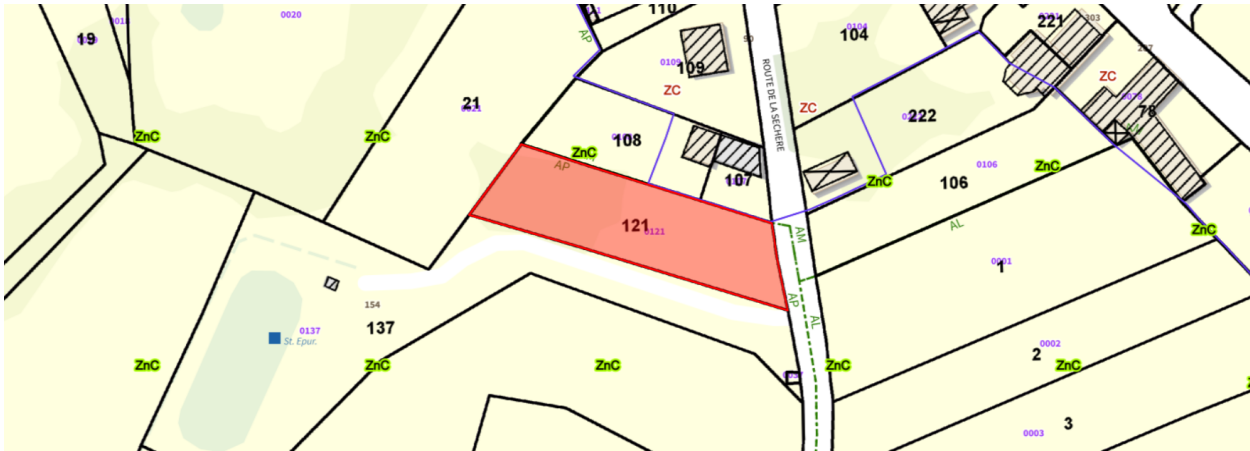

FICHE DÉTAILLÉE DE LA PARCELLE

Commune de Badefols-d'Ans - Section AP - Parcelle 0121

VUE DÉTAILLÉE DES  
DOCUMENTS D'URBANISME

Zonage(s)

Secteur non ouvert à la construction,  
sauf exceptions prévues par la loi, N