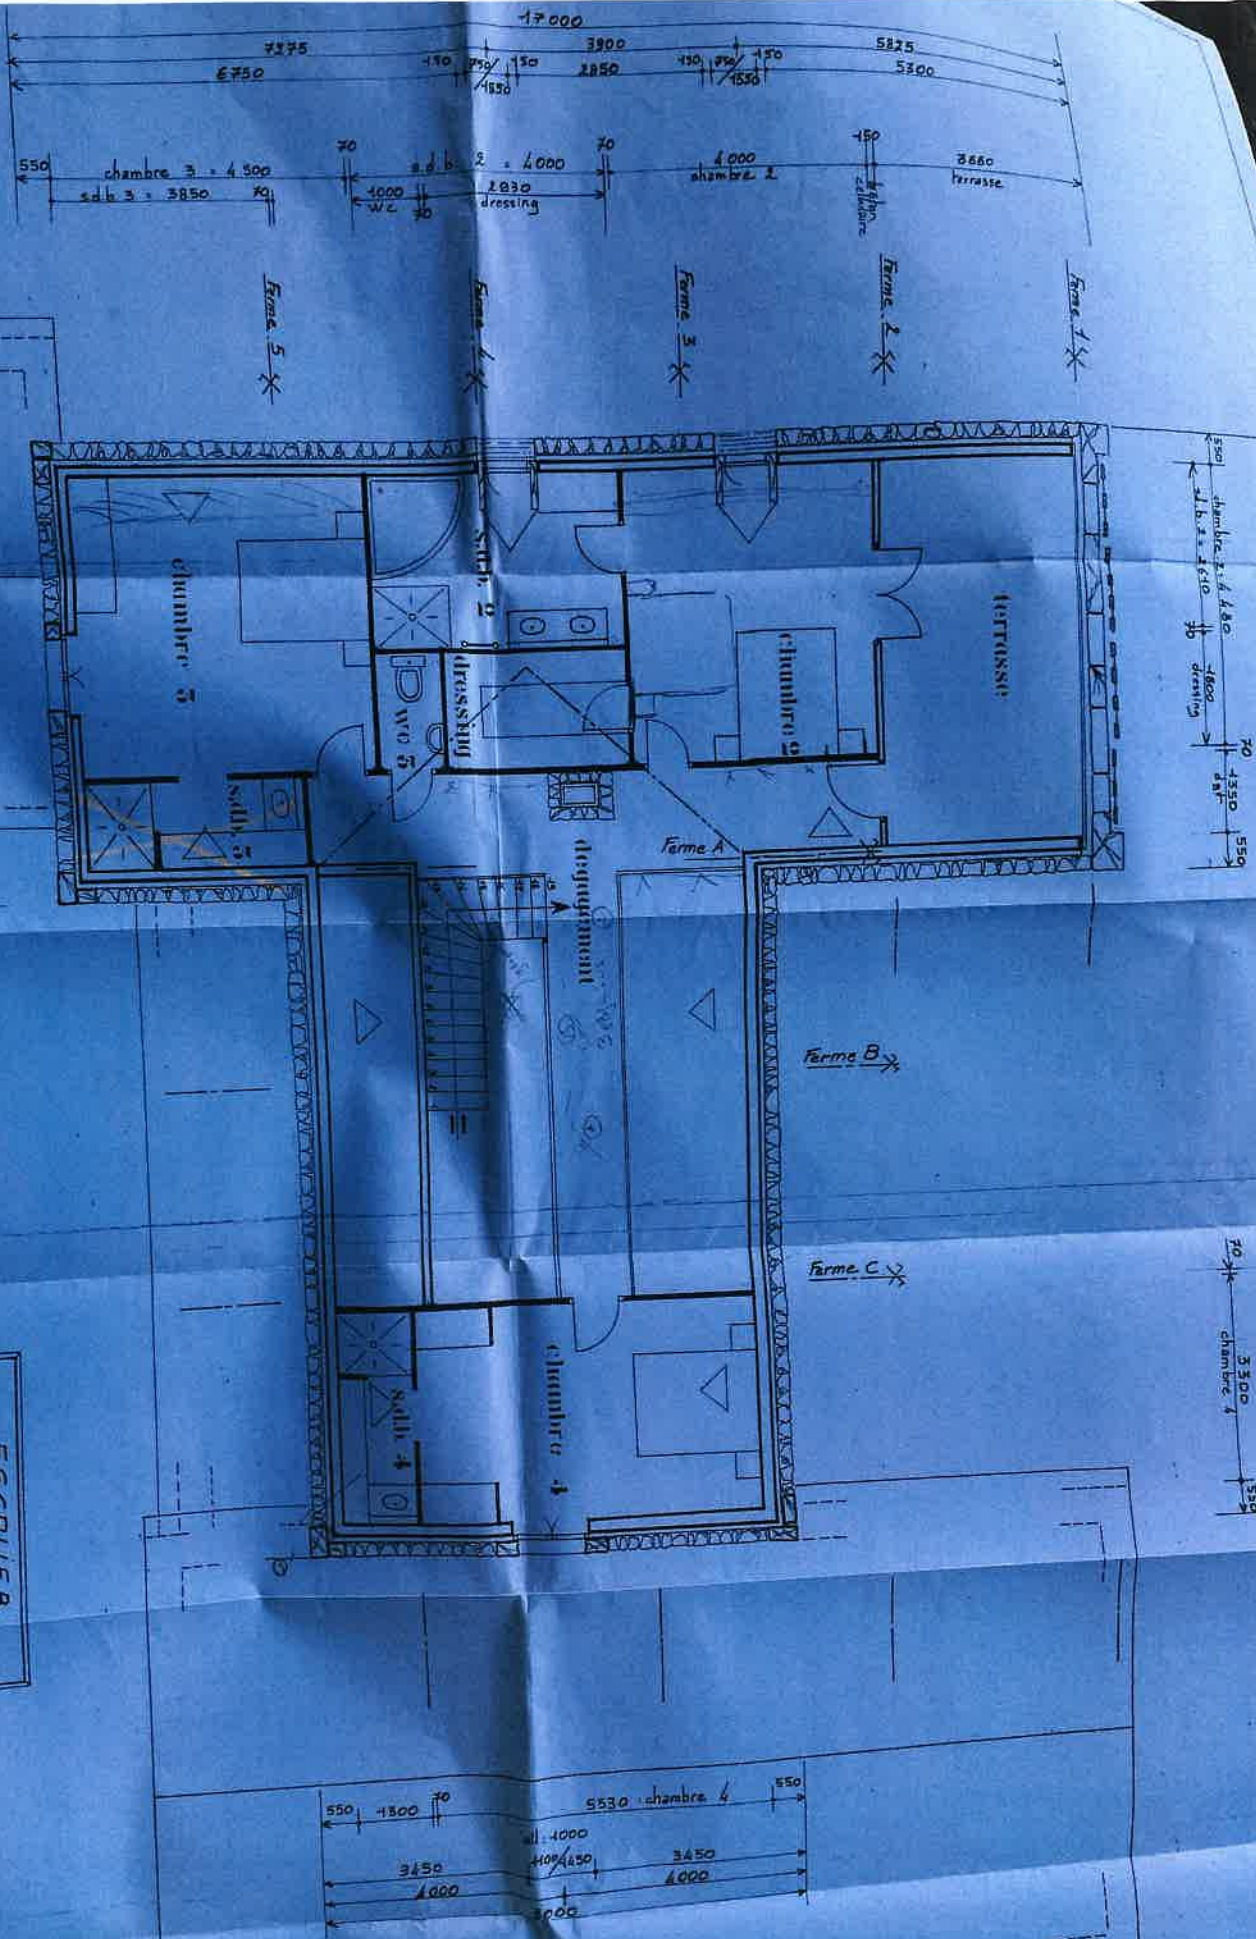

Ferme 8

ESCALIER	
hauteur s ^e Franche :	3310
nombre de marches :	19
hauteur d'une marche :	174.4
giron :	230
ligne de fauîte :	4866
couverture ment :	1000