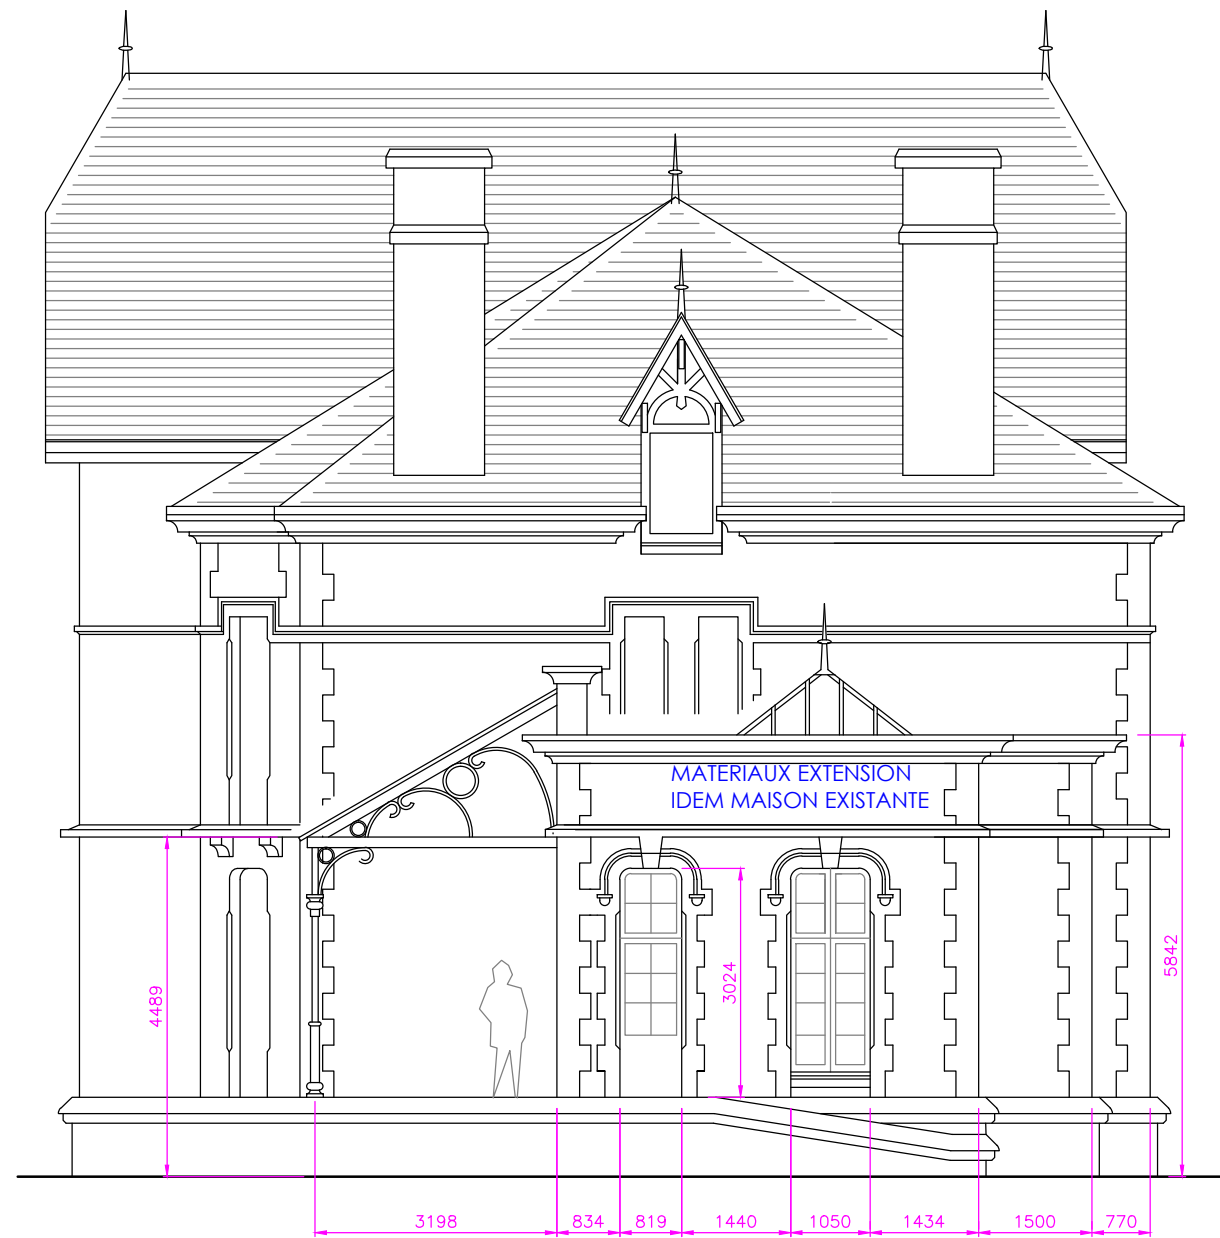

OPTION C

PROJET

ETAT DES LIEUX

FACADE EST 1:100

neil vesma
architecte
19 rue du Dropt 47210 VILLEREAL
05 53 01 74 20 06 75 84 71 76
neil@neilvesma.com

AMENAGEMENTS La Braguse 24390 HAUTEFORT
Maître d'Ouvrage M Mme DREW Jeremy
dessin du 29 avril 2019

4138-PCMI-5.1

© Architecte

OPTION C

PROJET

ETAT DES LIEUX

FACADE SUD 1:100