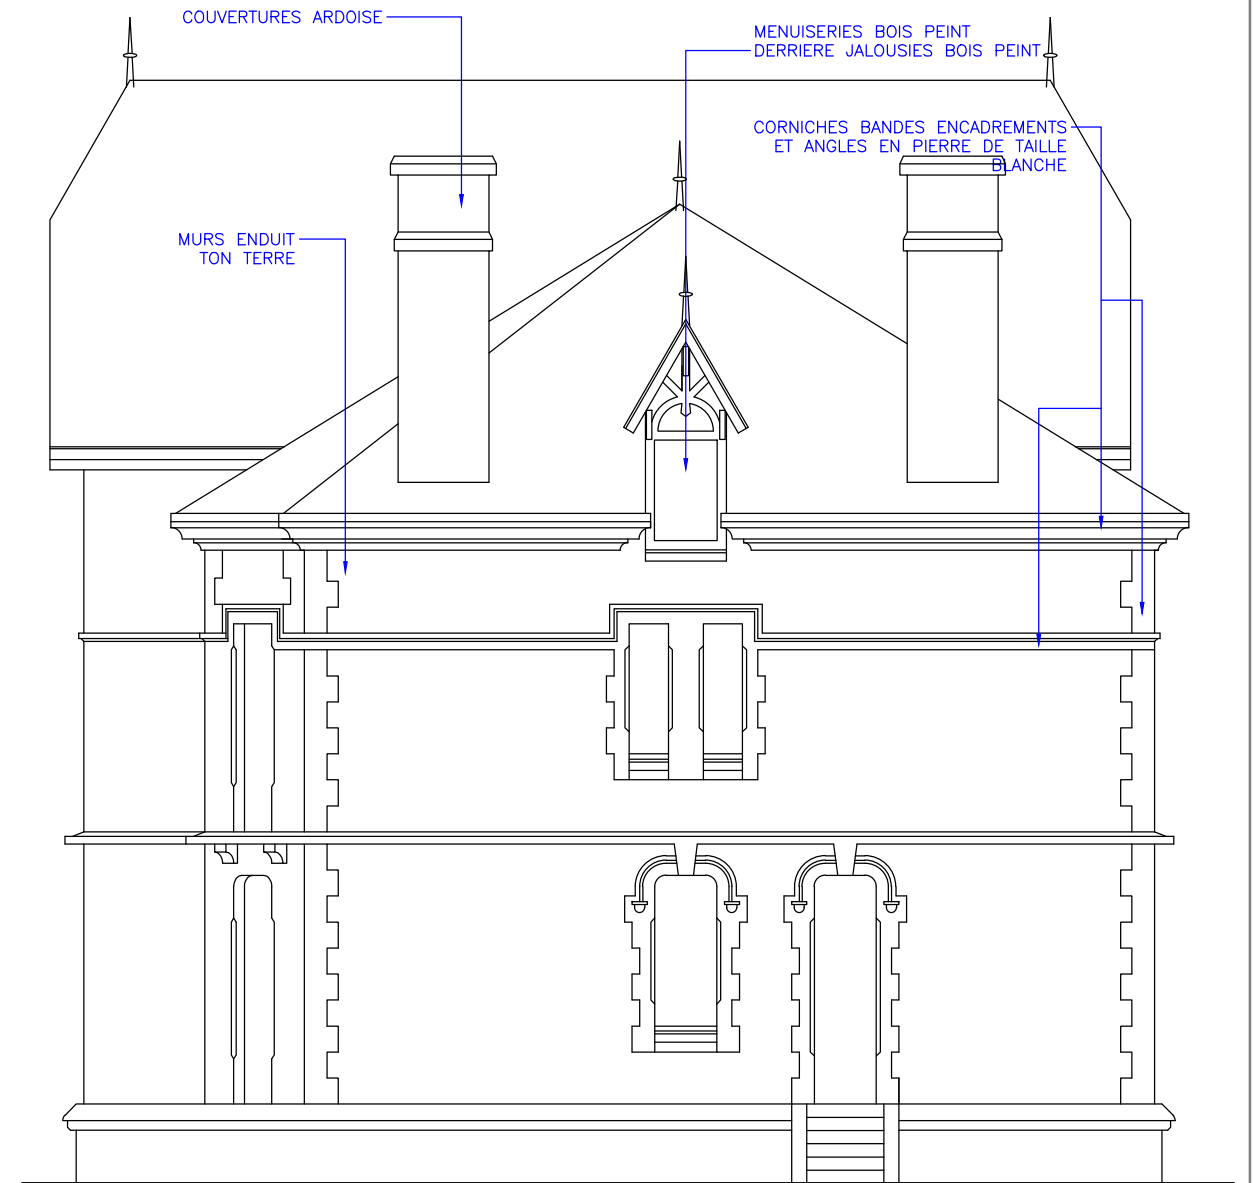

OPTION C

PROJET

ETAT DES LIEUX

FACADE EST 1:100

neil vesma
architecte
19 rue du Dropt 47210 VILLEREAL
05 53 01 74 20 06 75 84 71 76
neil@neilvesma.com

AMENAGEMENTS La Braguse 24390 HAUTEFORT
Maître d'Ouvrage M Mme DREW Jeremy
dessin du 29 avril 2019

4138-PCMI-5.1

© Architecte

OPTION C

PROJET

ETAT DES LIEUX

FACADE SUD 1:100