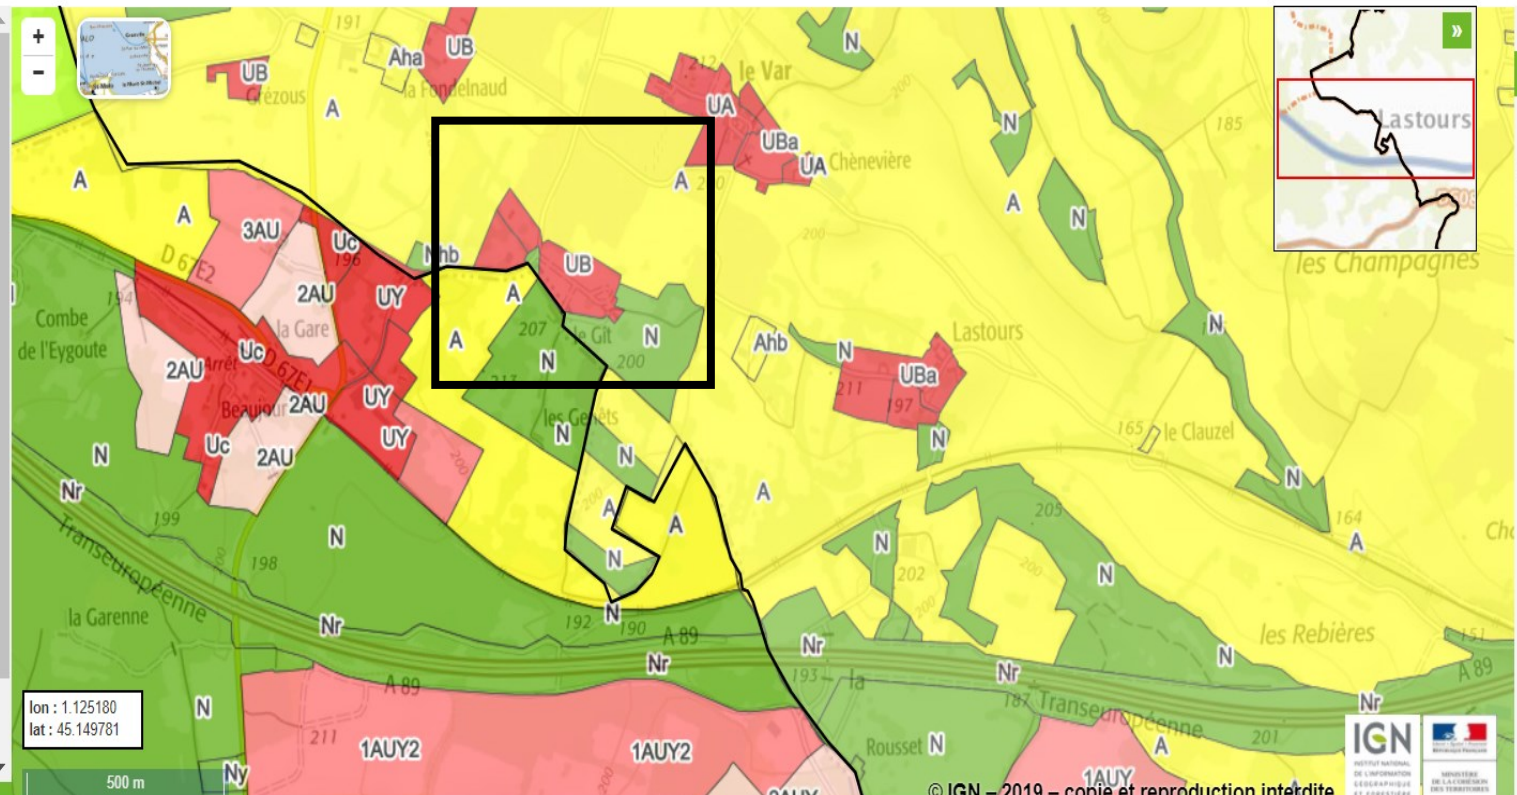

24210 Azerat

+ rechercher par parcelle

AZERAT (24019)

Parcelle AB 0153

[Fiche détaillée à la parcelle](#)

DOCUMENTS D'URBANISME

Parcelle couverte par le Plan Local d'Urbanisme (PLU) de la commune de **AZERAT**, dont la dernière procédure a été approuvée le **11/10/2016**.

Zone classée **UA**, en application du règlement.

[Ensemble des pièces écrites](#)

[Téléchargez l'archive complète](#)

[Documents antérieurs](#)

© IGN - 2019 - copie et reproduction interdite