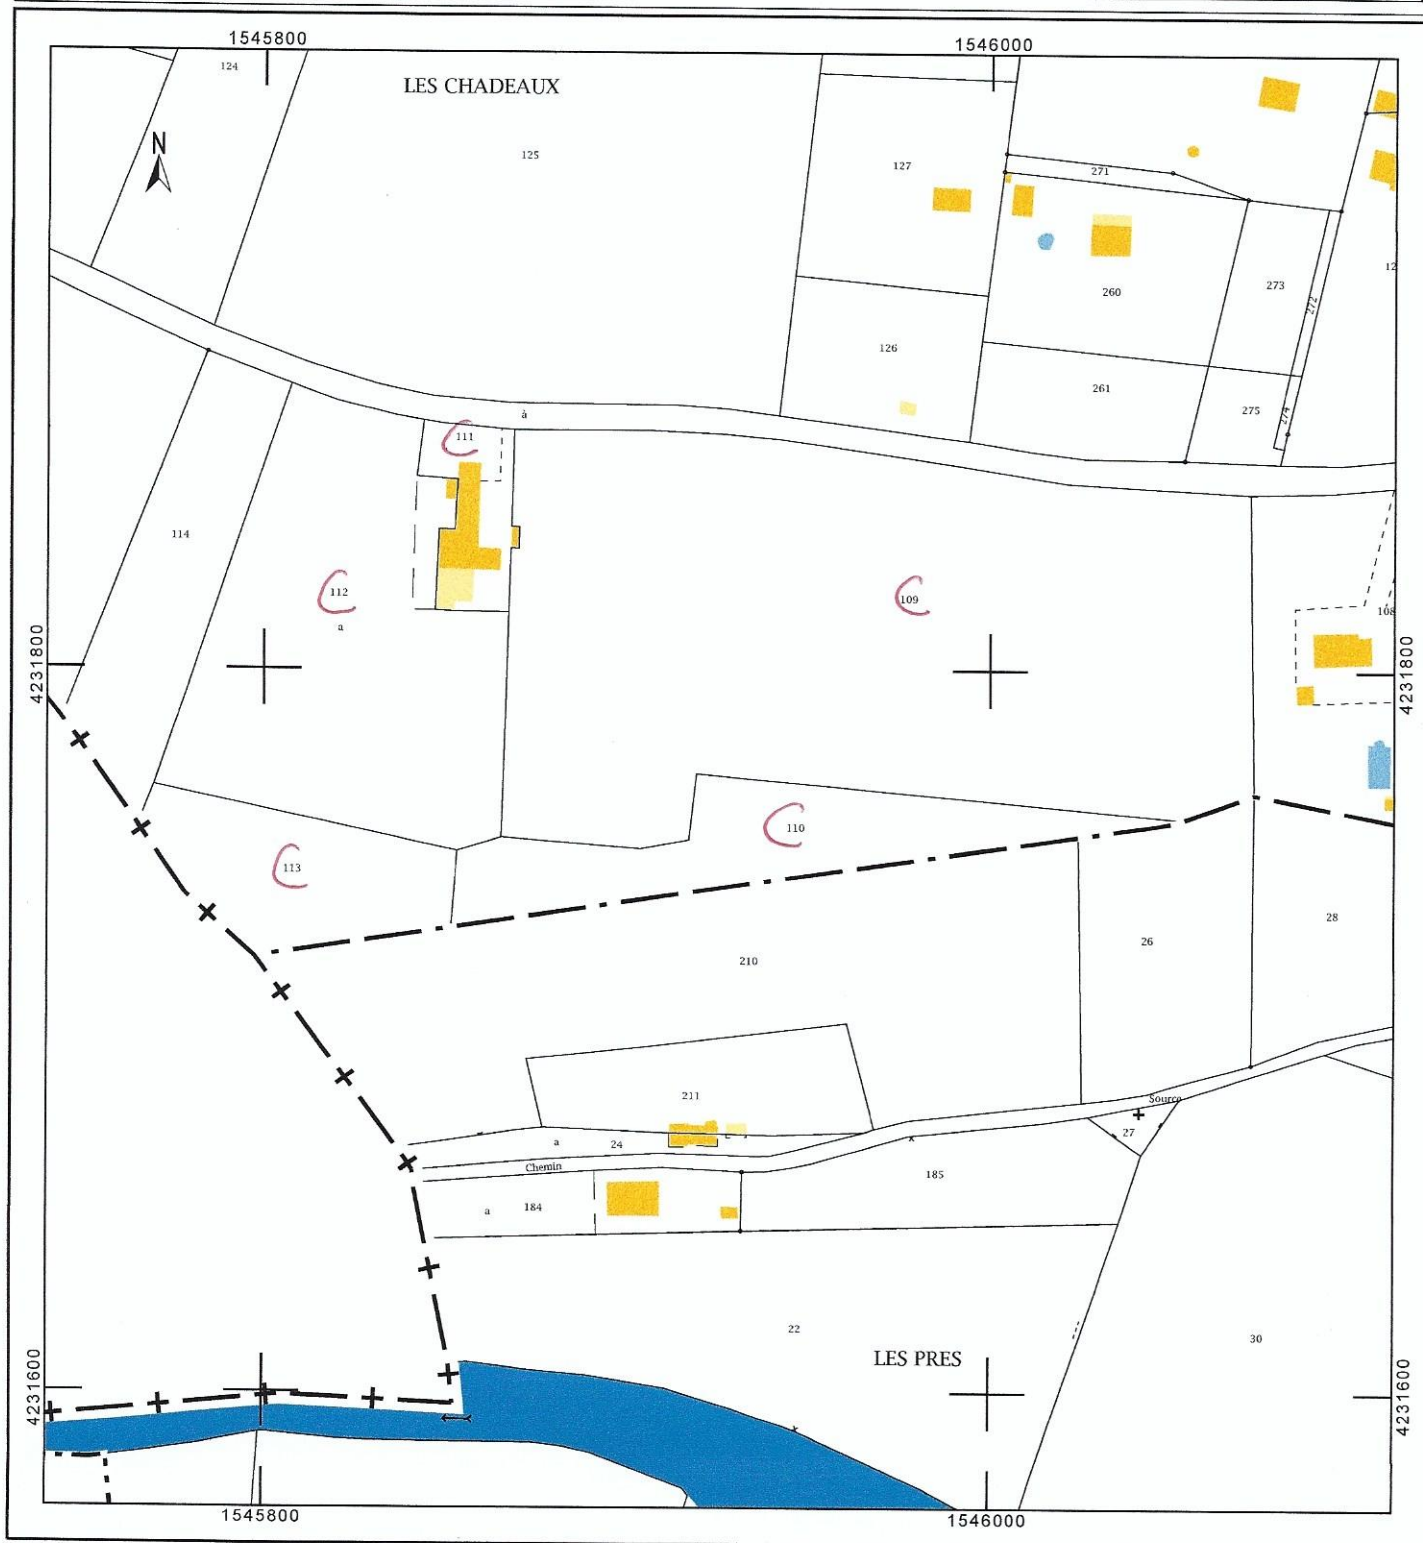

Département :
DORDOGNE

Commune :
TOURTOIRAC

Section : AP
Feuille : 000 AP 01

Échelle d'origine : 1/2000
Échelle d'édition : 1/2000

Date d'édition : 24/07/2020
(fuseau horaire de Paris)

Coordonnées en projection : RGF93CC45
©2017 Ministère de l'Action et des
Comptes publics

DIRECTION GÉNÉRALE DES FINANCES PUBLIQUES

EXTRAIT DU PLAN CADASTRAL

Le plan visualisé sur cet extrait est géré
par le centre des impôts foncier suivant :
Service Départemental des Impôts
Fonciers
15 rue du 26ème Régiment d'infanterie
CITE ADMINISTRATIVE 24053
24053 PERIGUEUX CEDEX
tél. 05 53 03 35 00 -fax
sdif.dordogne@dgif.finances.gouv.fr

Cet extrait de plan vous est délivré par :

cadastre.gouv.fr

3 ha 52 a 01 ca.