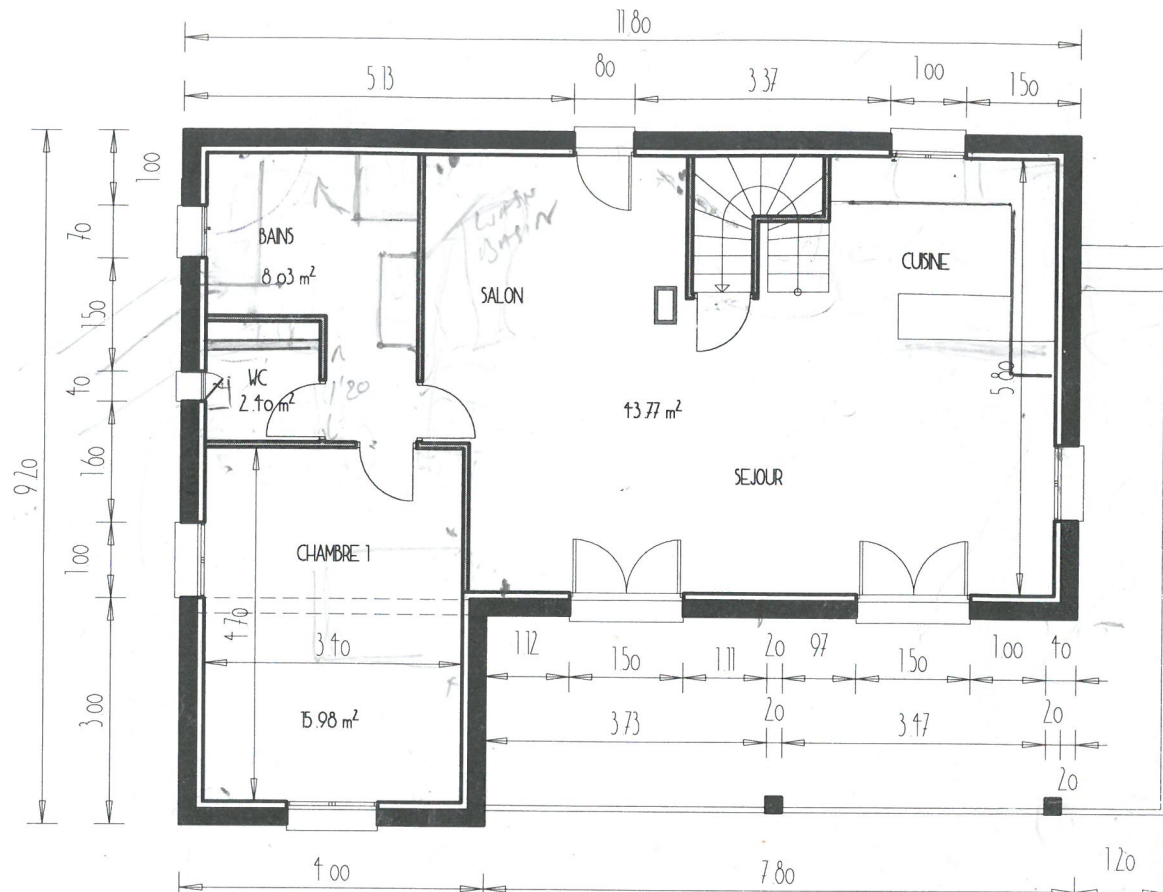

SOUS SOL

REZ DE CHAUSSEE

COMBLES

PLANCHER
 DISQUE BLEU? SHOWROOM
 COUTROUX. } + CHARREURS
 Bois avec new BRILLIANT.

M.O. Jean Marie LABROUSSE 9 Rue Alfred de Musset 24000 PERIGUEUX
 Tel: 06.80.32.16.36 - 05.53.06.89.50 - Fax: 05.53.06.89.52
 jr: labrousse@wanadoo.fr

Echelle 1/100