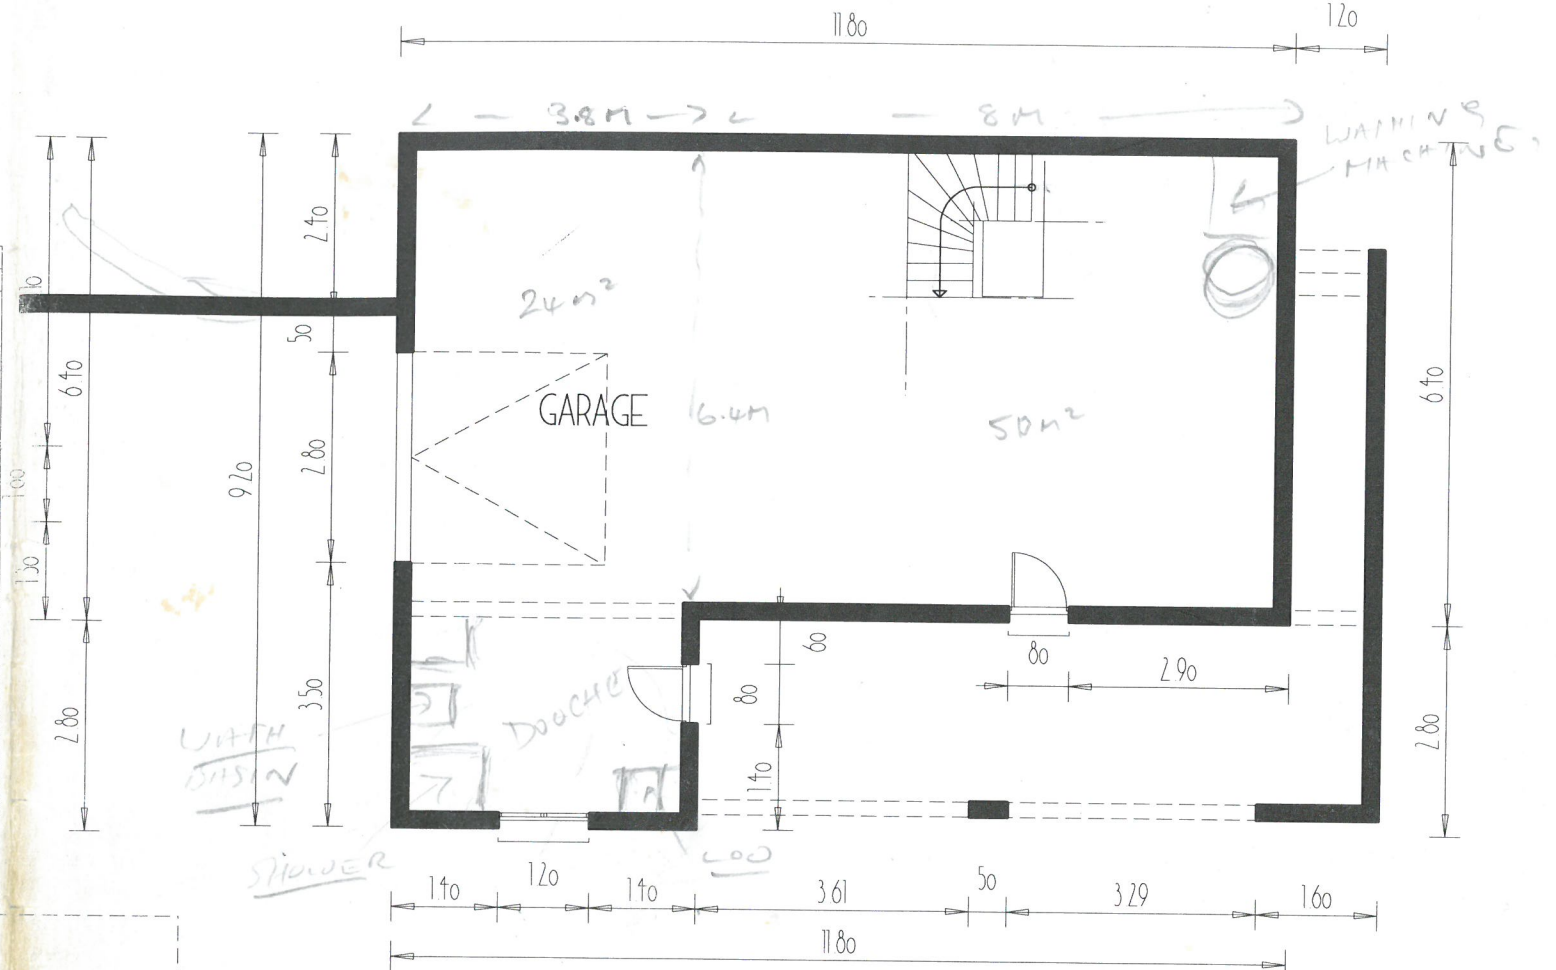

SOUS SOL

REZ DE CHAUSSEE

COMBLES

PLANCHER
 DISQUE BLEU? SHOWROOM
 COUTROUX. } + CHARREURS
 Bois avec new BRILLIANT.

M.O. Jean Marie LABROUSSE 9 Rue Alfred de Musset 24000 PERIGUEUX
 Tel: 06.80.32.16.36 - 05.53.06.89.50 - Fax: 05.53.06.89.52
 jr: labrousse@wanadoo.fr

Echelle 1/100