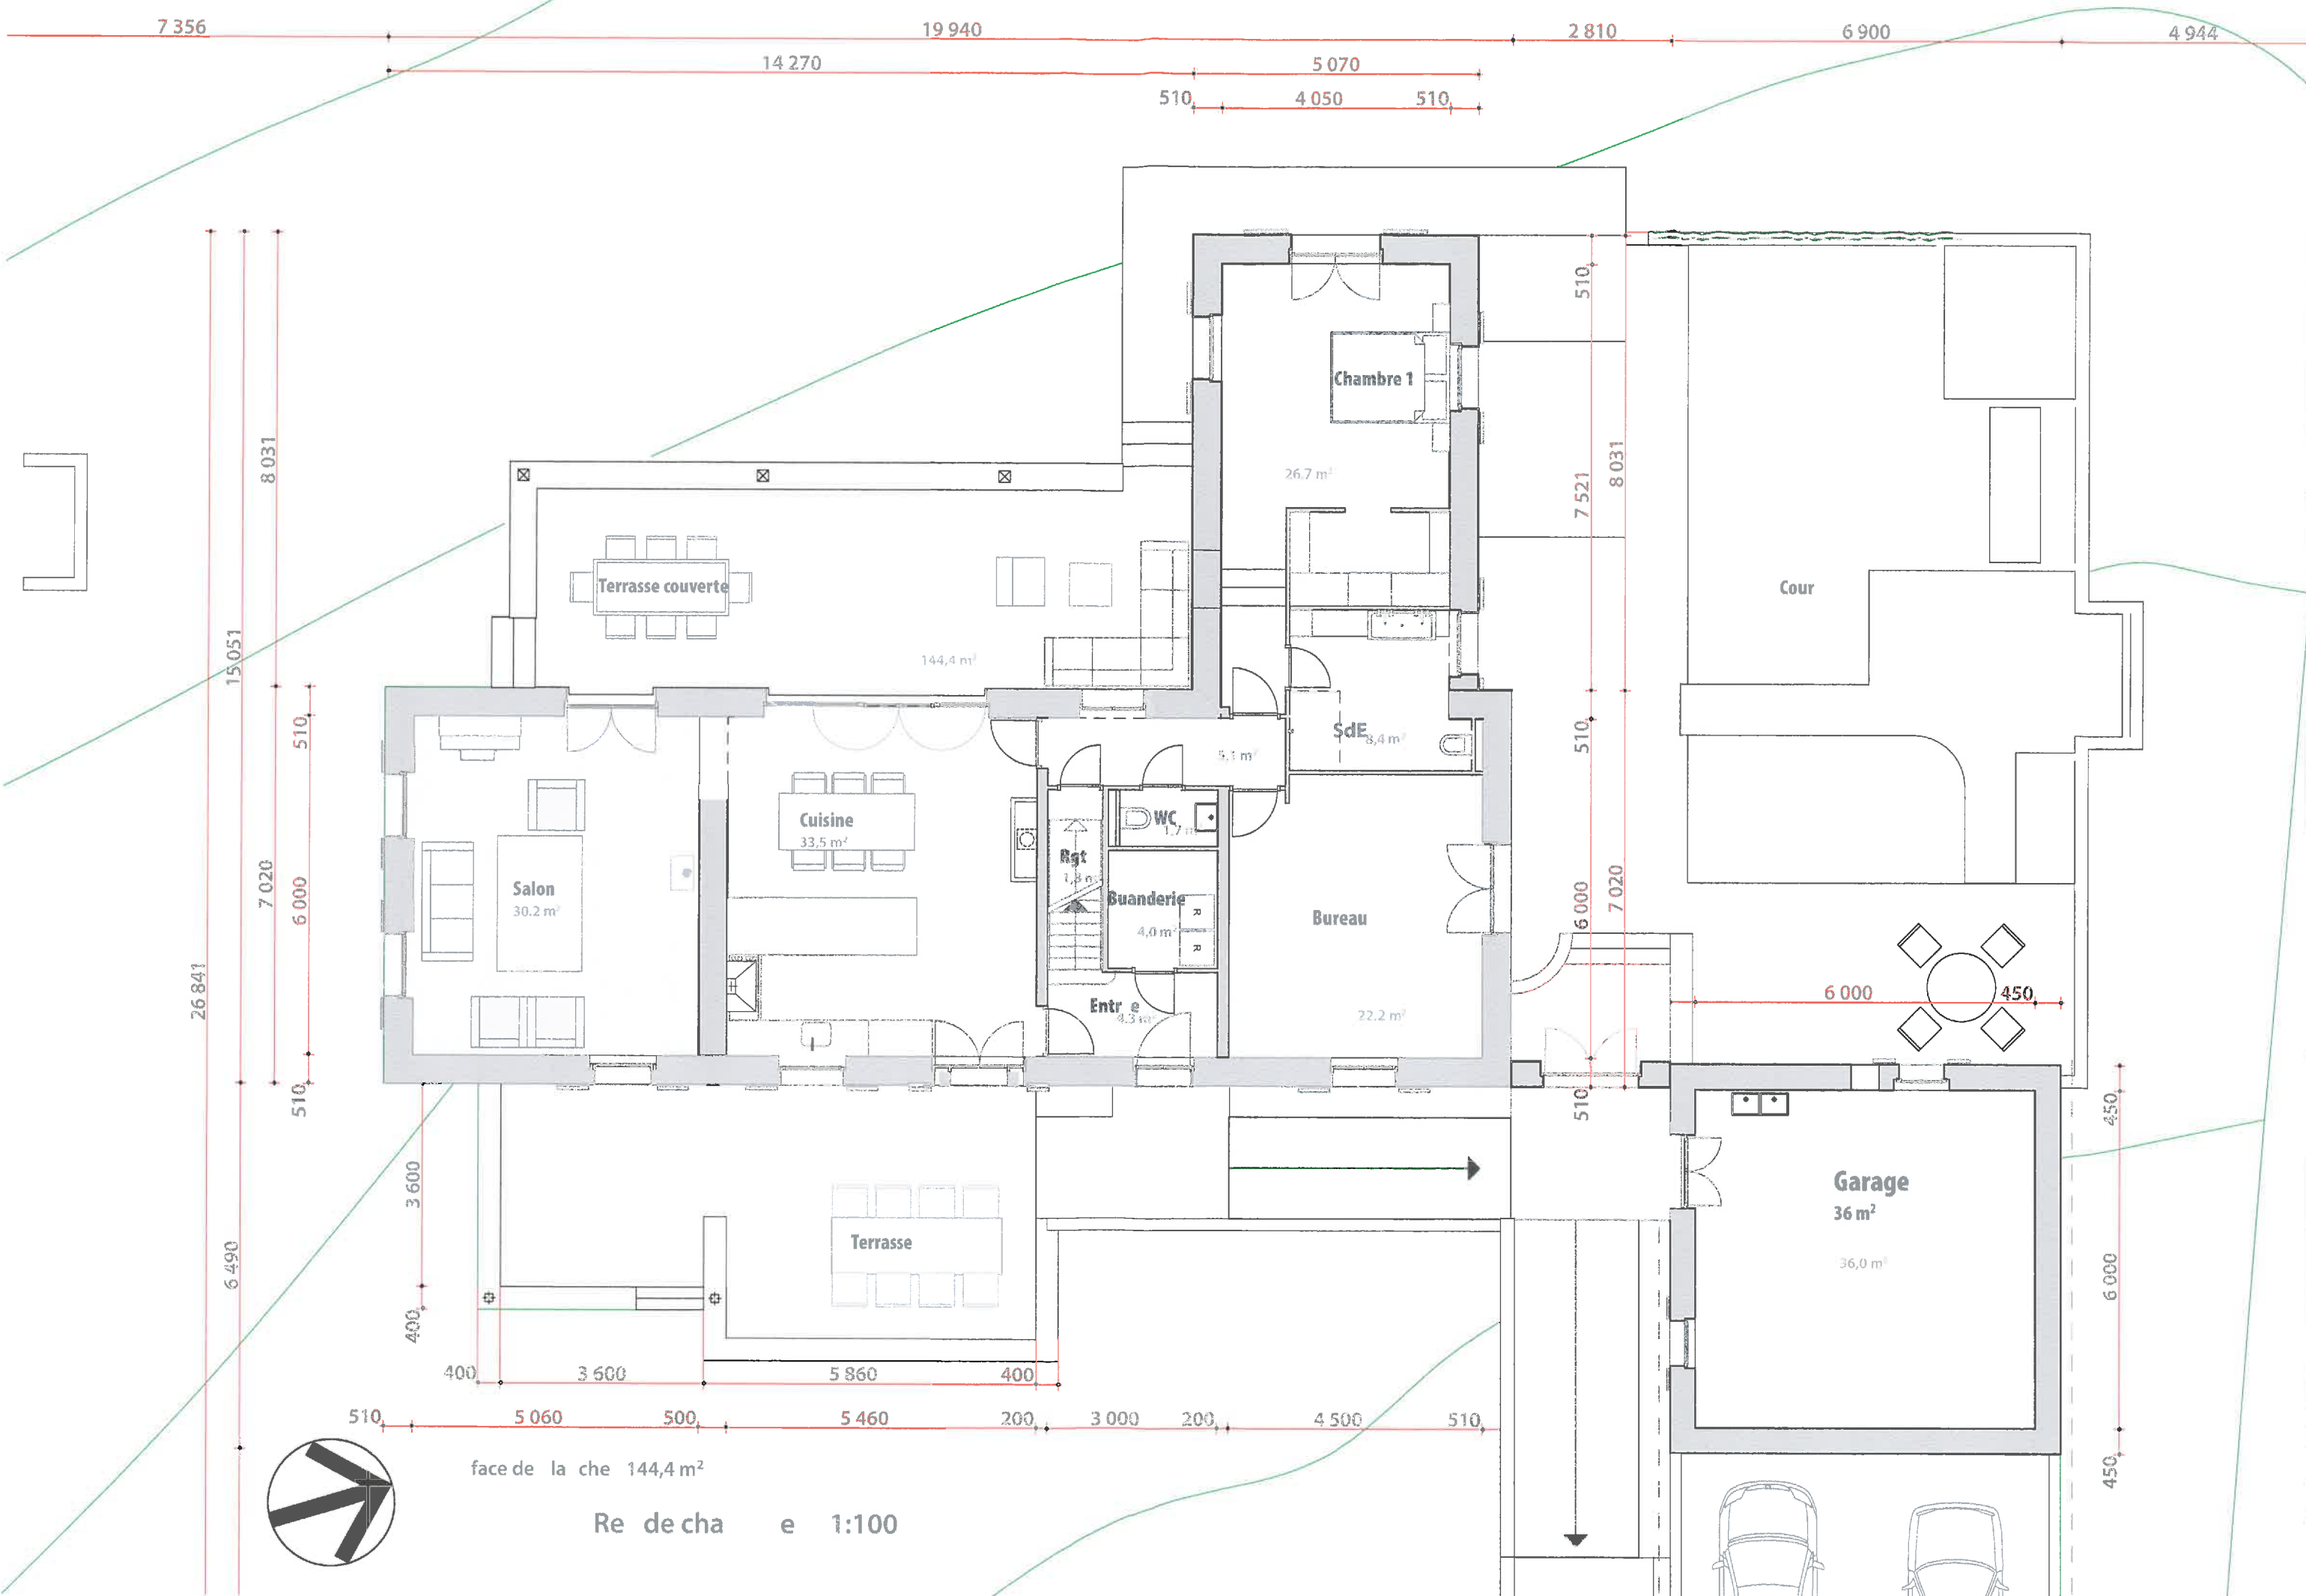

Chemin communal

Chemin rural

3625 m<sup>2</sup>

Piscine 5x10m

Maison

Cour

Garage

Abri de voiture

Plan de masse 1:500

face de la che 144,4 m<sup>2</sup>

Re de cha e 1:100

E age

face de la che 90,3 m<sup>2</sup>

1:100

510 5 060 200 2 370 70 3 320 200 4 331 100 3 269 510 19 940