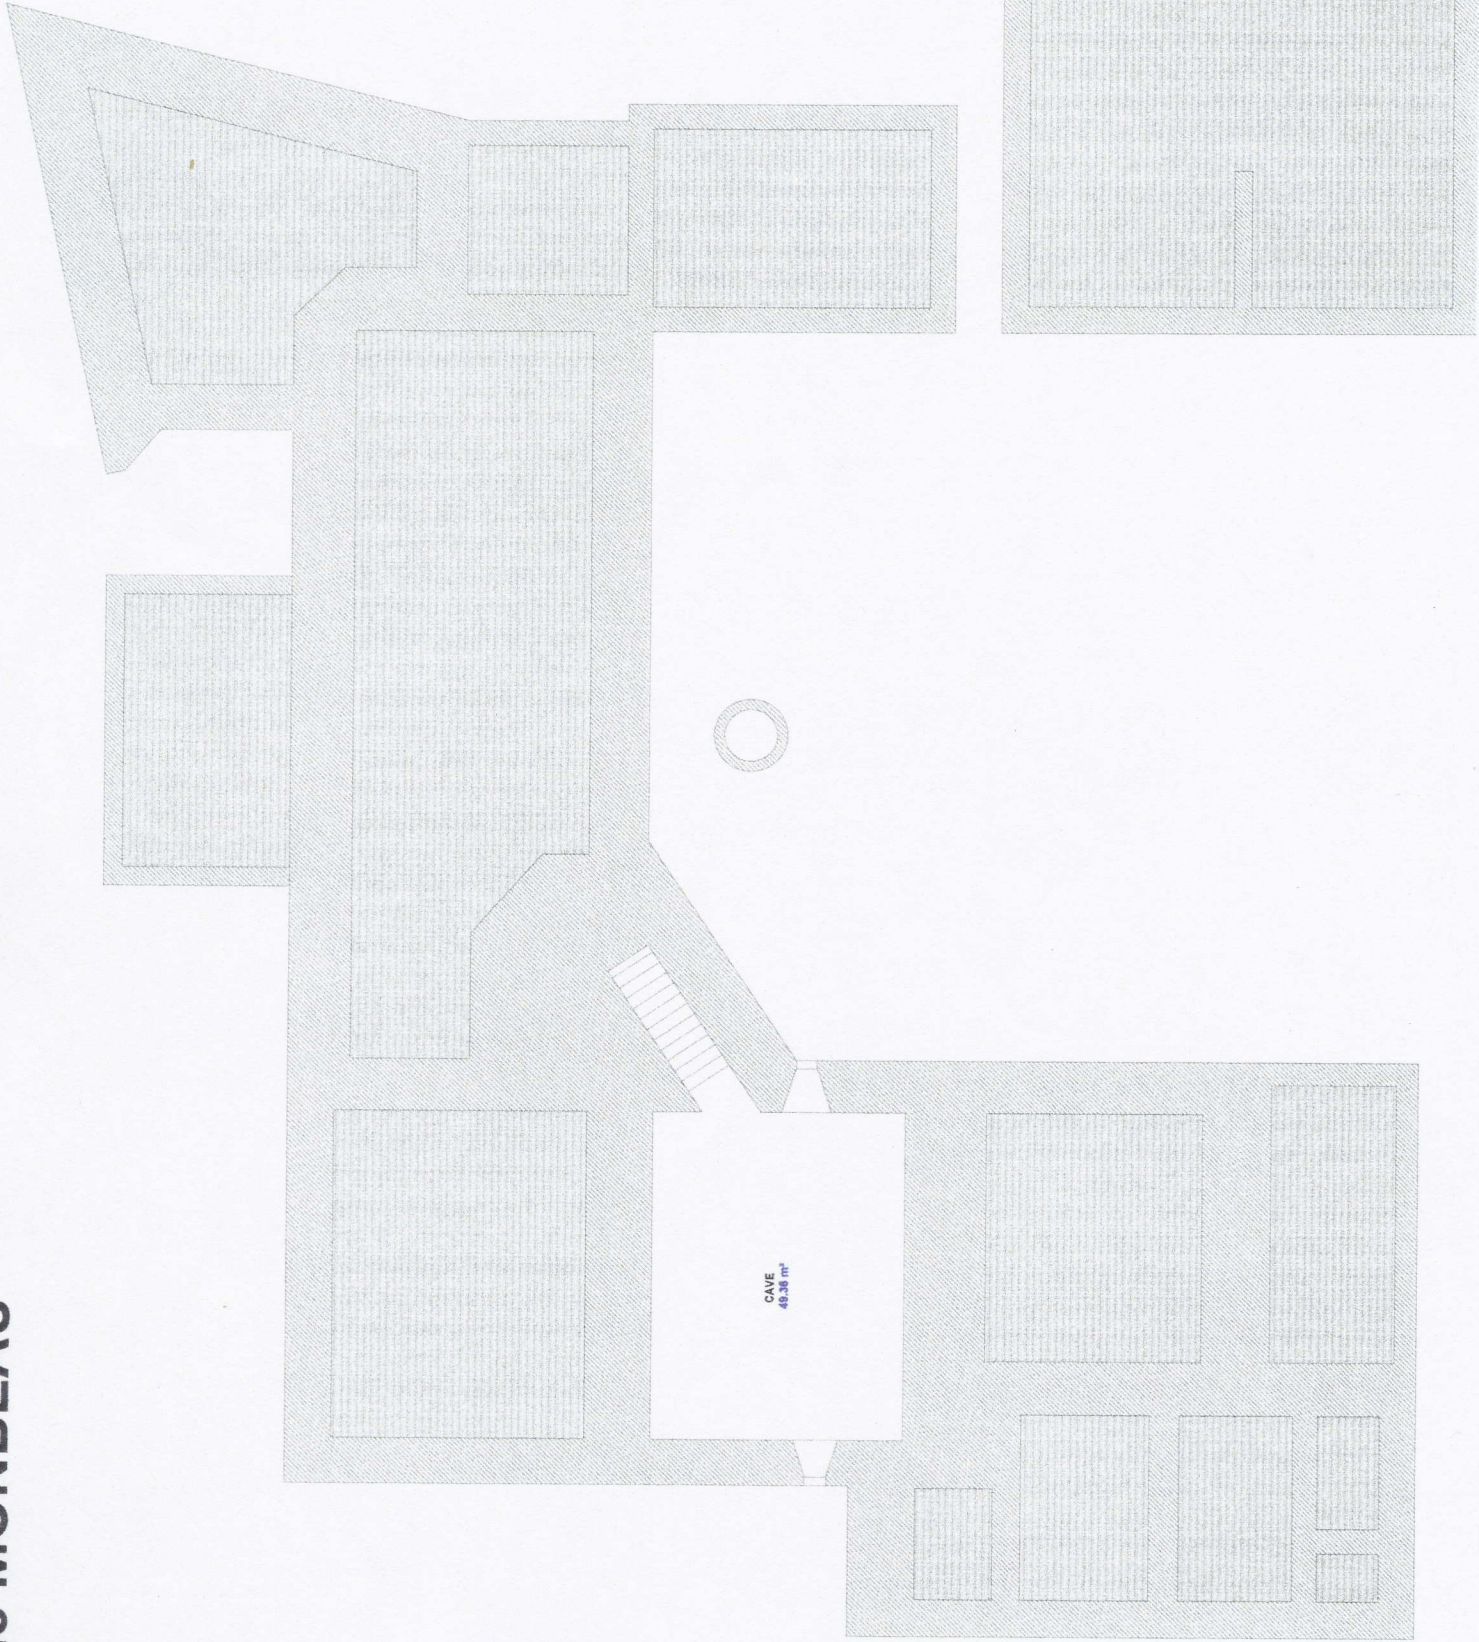

# Château de MONBEAU

OUS-SOL

échelle : 5 mm / m

SURFACES ANNEXES :

CAVE

TOTAL :