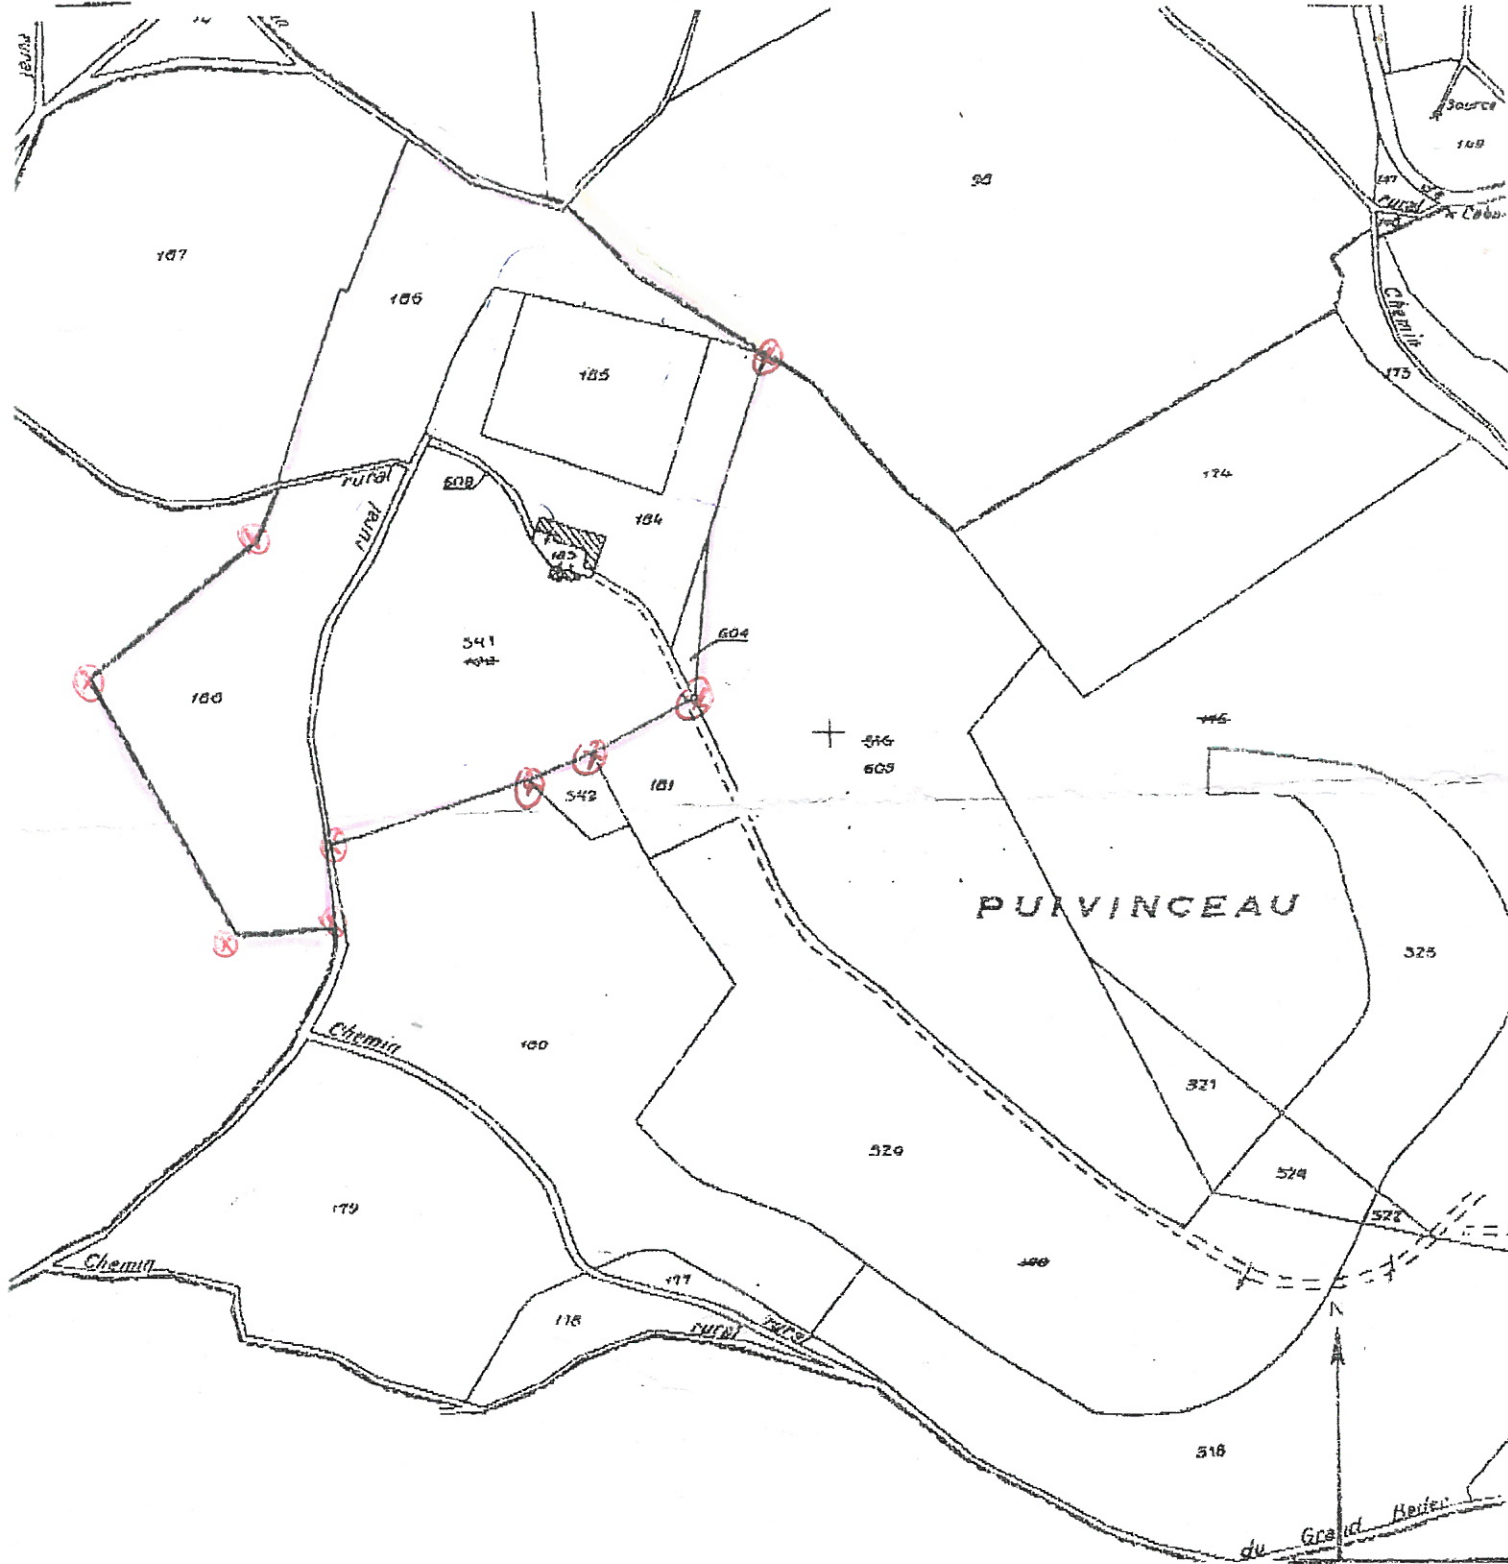

DEPARTEMENT  
DORDOGNE  
COMMUNE  
BUS LE BORN

DIRECTION GÉNÉRALE DES IMPOTS  
SERVICE DES AFFAIRES FONCIÈRES ET DOMANIALES  
CADASTRE  
EXTRAIT DU PLAN CADASTRAL

BRIC T  
SECTION : D 01  
ECHELLE : 1 / 2500

Extraire du registre des copies  
des titres de propriété  
de la commune de Bus-le-Born  
le plan cadastral  
de la commune de Bus-le-Born  
et les cartes d'identité.

ECHELLE D'ORIGINE : 1 / 2500

Extrait cartographique  
du plan cadastral  
à la date ci-dessus (1)  
à la date du 21/04/2005.