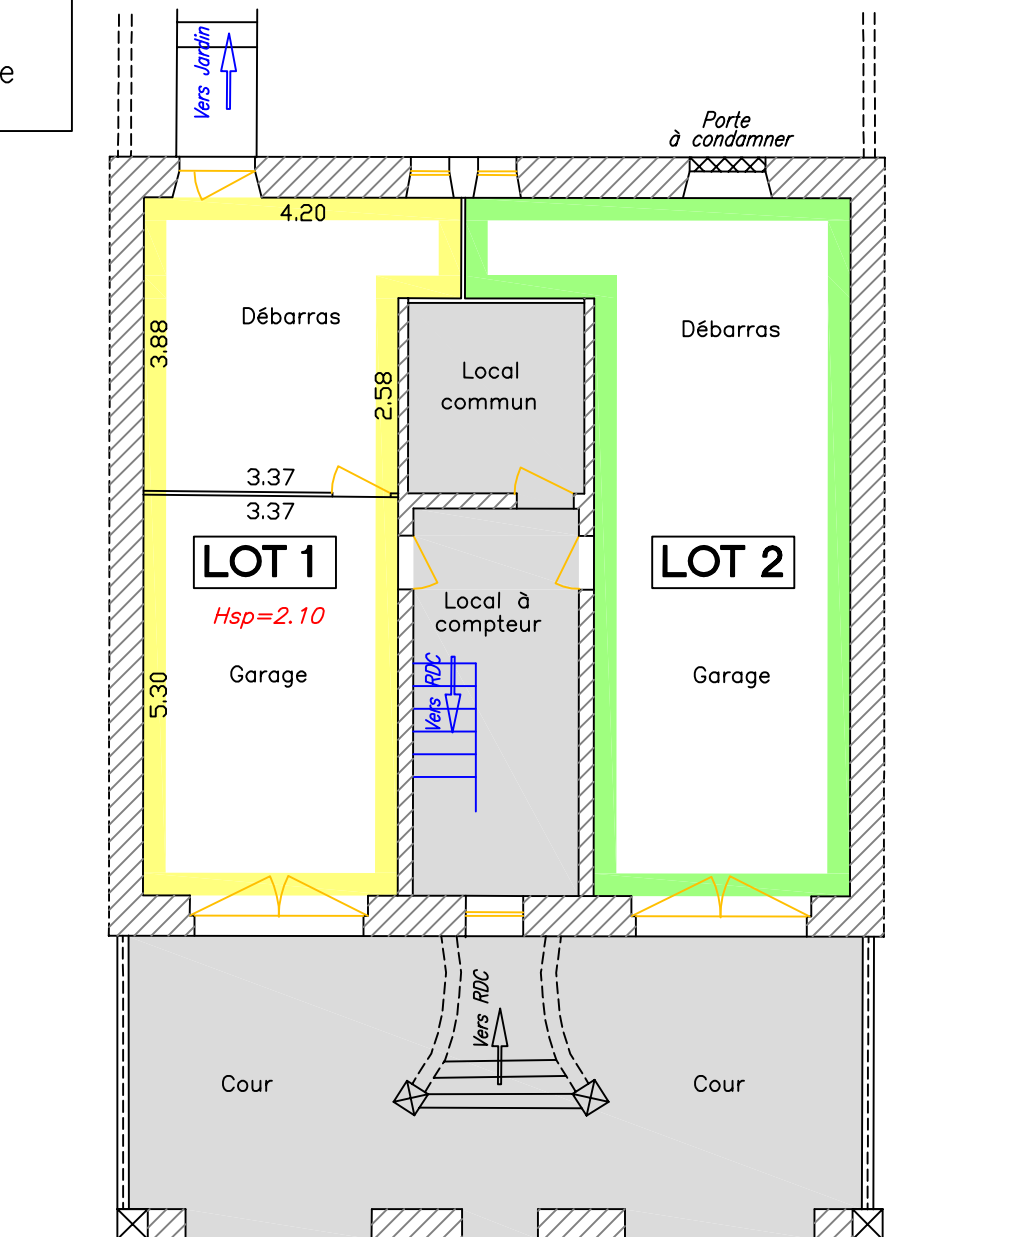

## PLAN D'INTERIEUR

### Sous-sol

Echelle : 1/100

Date : 23 03 2011

Boulevard Albert Claveille