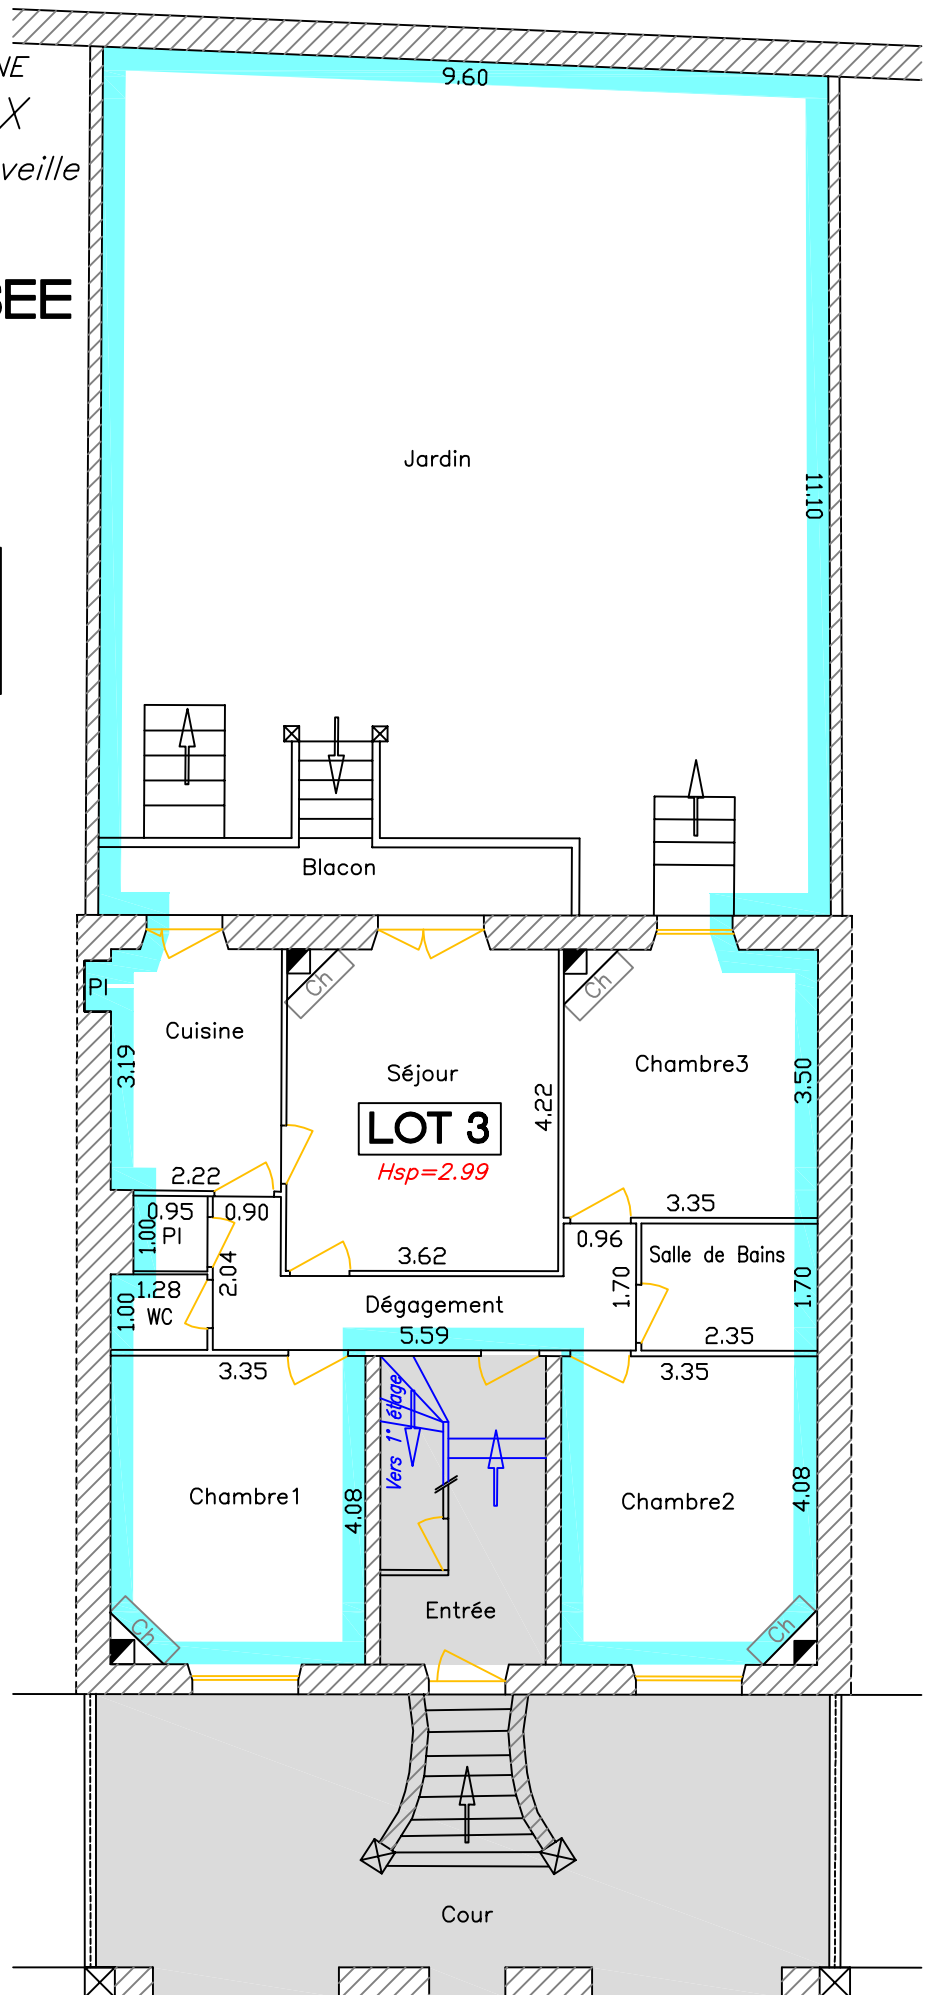

Département de la DORDOGNE
Ville de PERIGUEUX
38 boulevard Albert Claveille

PLAN D'INTERIEUR REZ DE CHAUSSEE

Echelle : 1/100

Date : 23 03 2011

LEGENDE

● Partie commune

Boulevard Albert Claveille