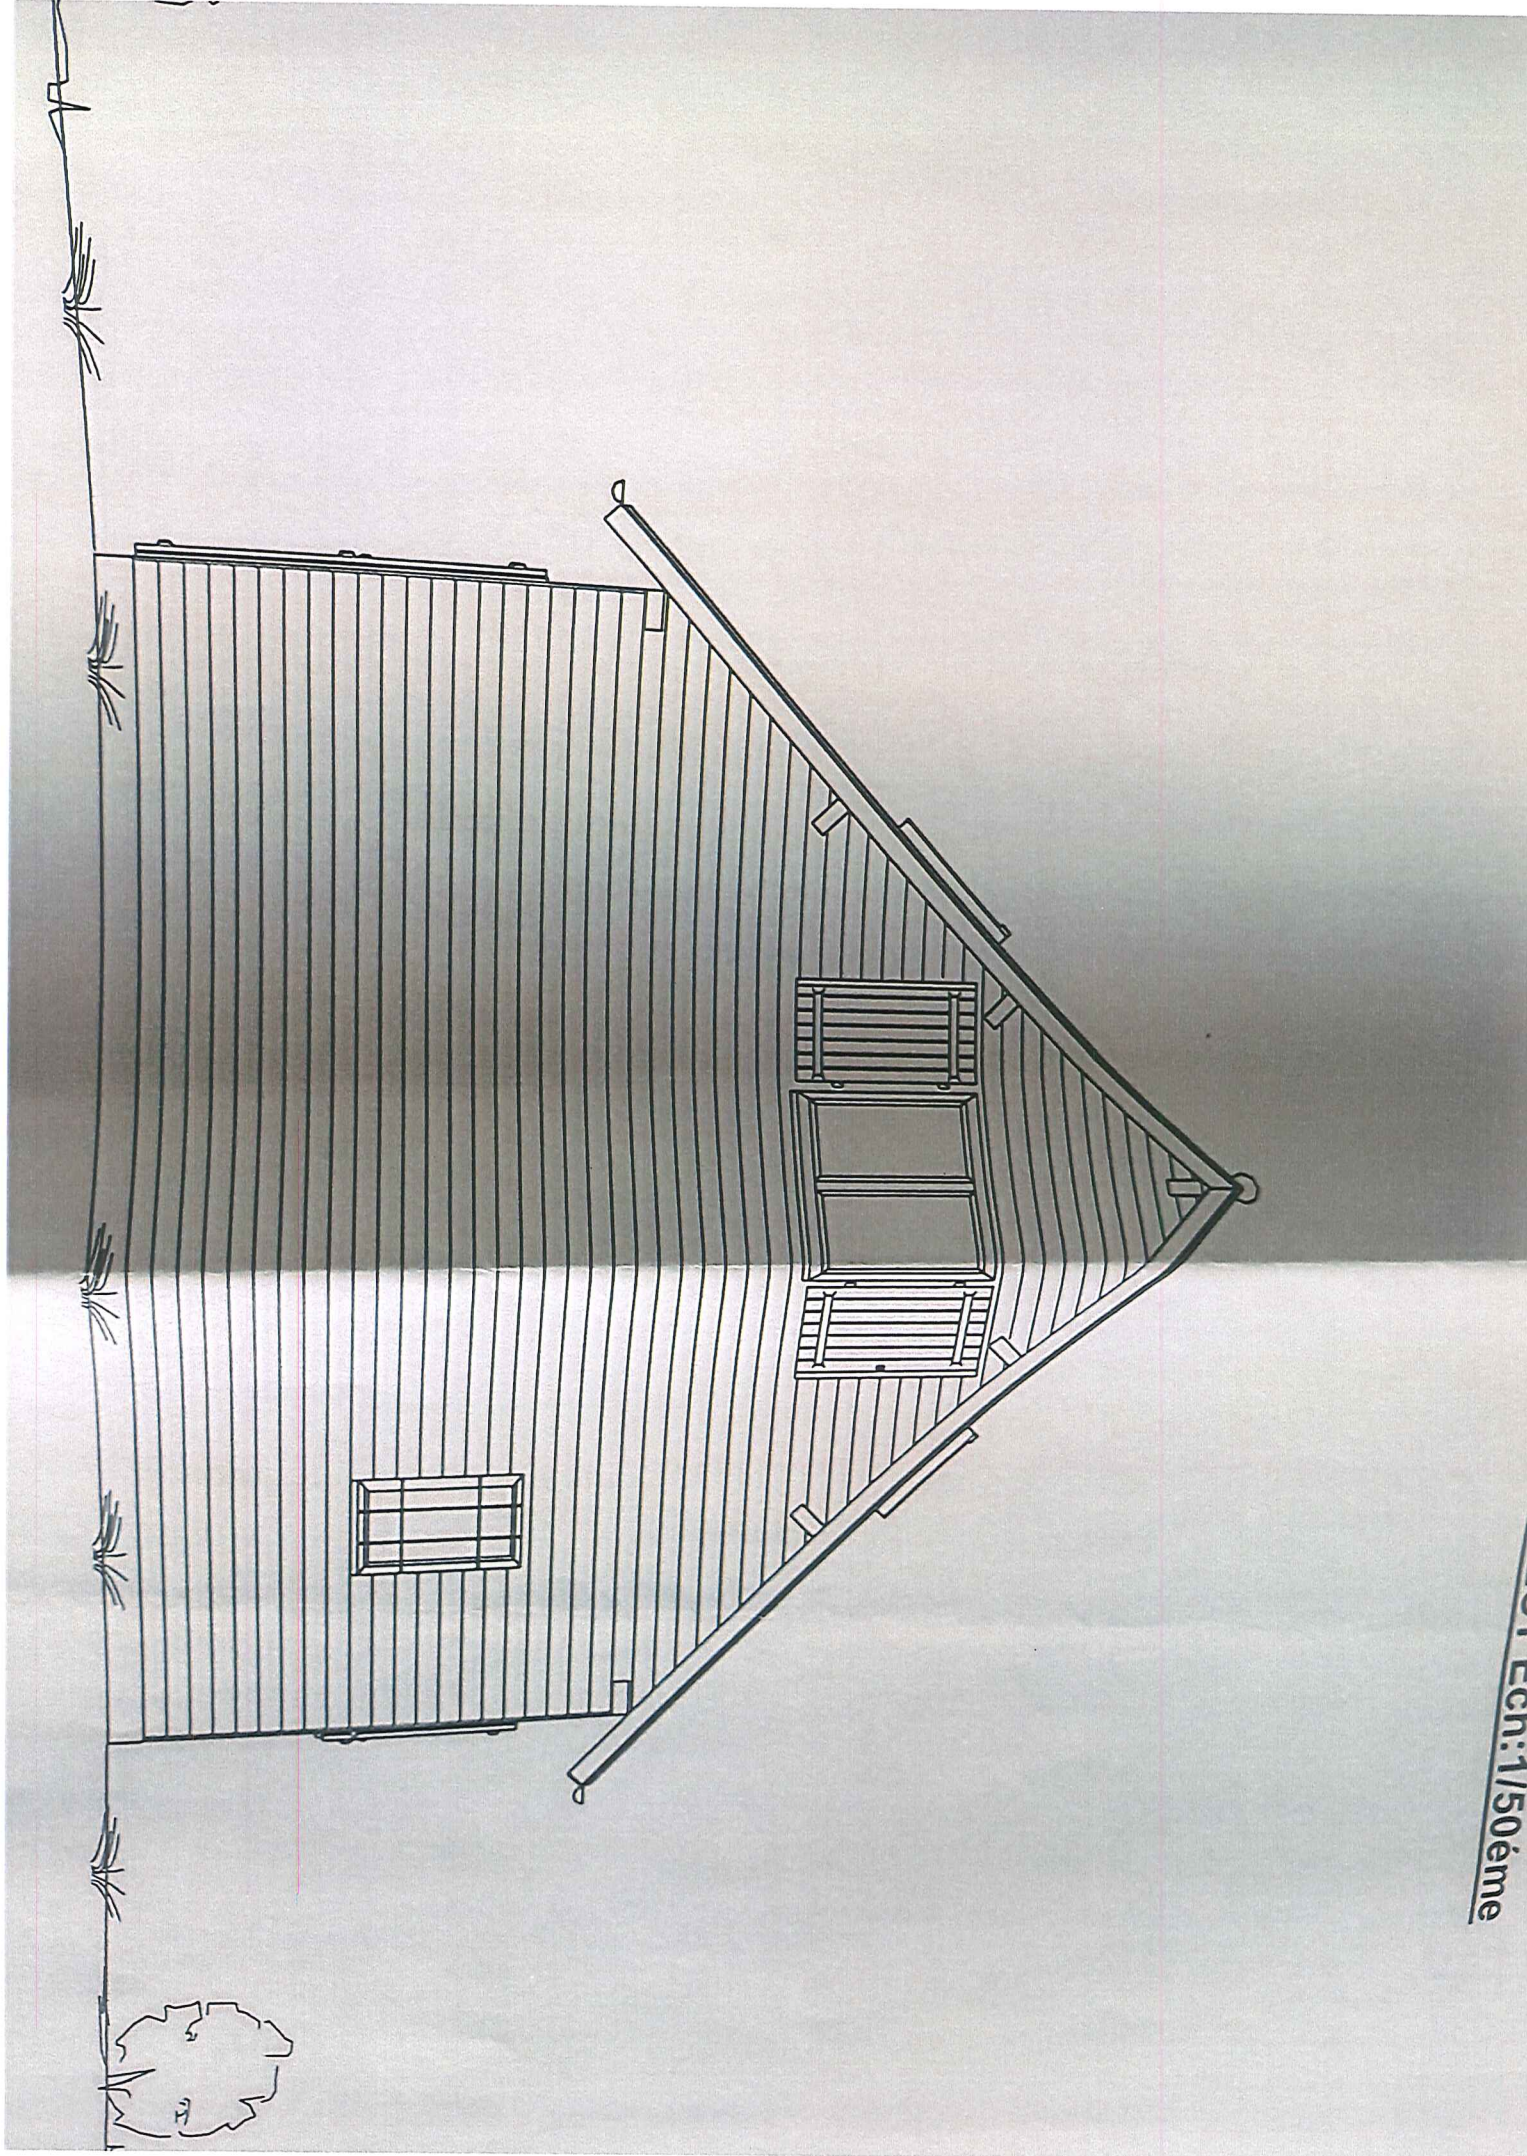

COUPE A-A' Ech: 1/50ème

6.8

Laine de verre 120mm

TMS 100mm

2 couches de laine de verre
JB R240mm

TMS 80mm

Ech: 1/50ème

Façada **NORD** Ech: 1/506me

Maison projetée

COUPE DU TERRAIN

+0,00

-0,20

Terrain existant en faible pente.

Façade SUD Ech: 1/506m

PLAN DE FASSE

ED: 1/500ème