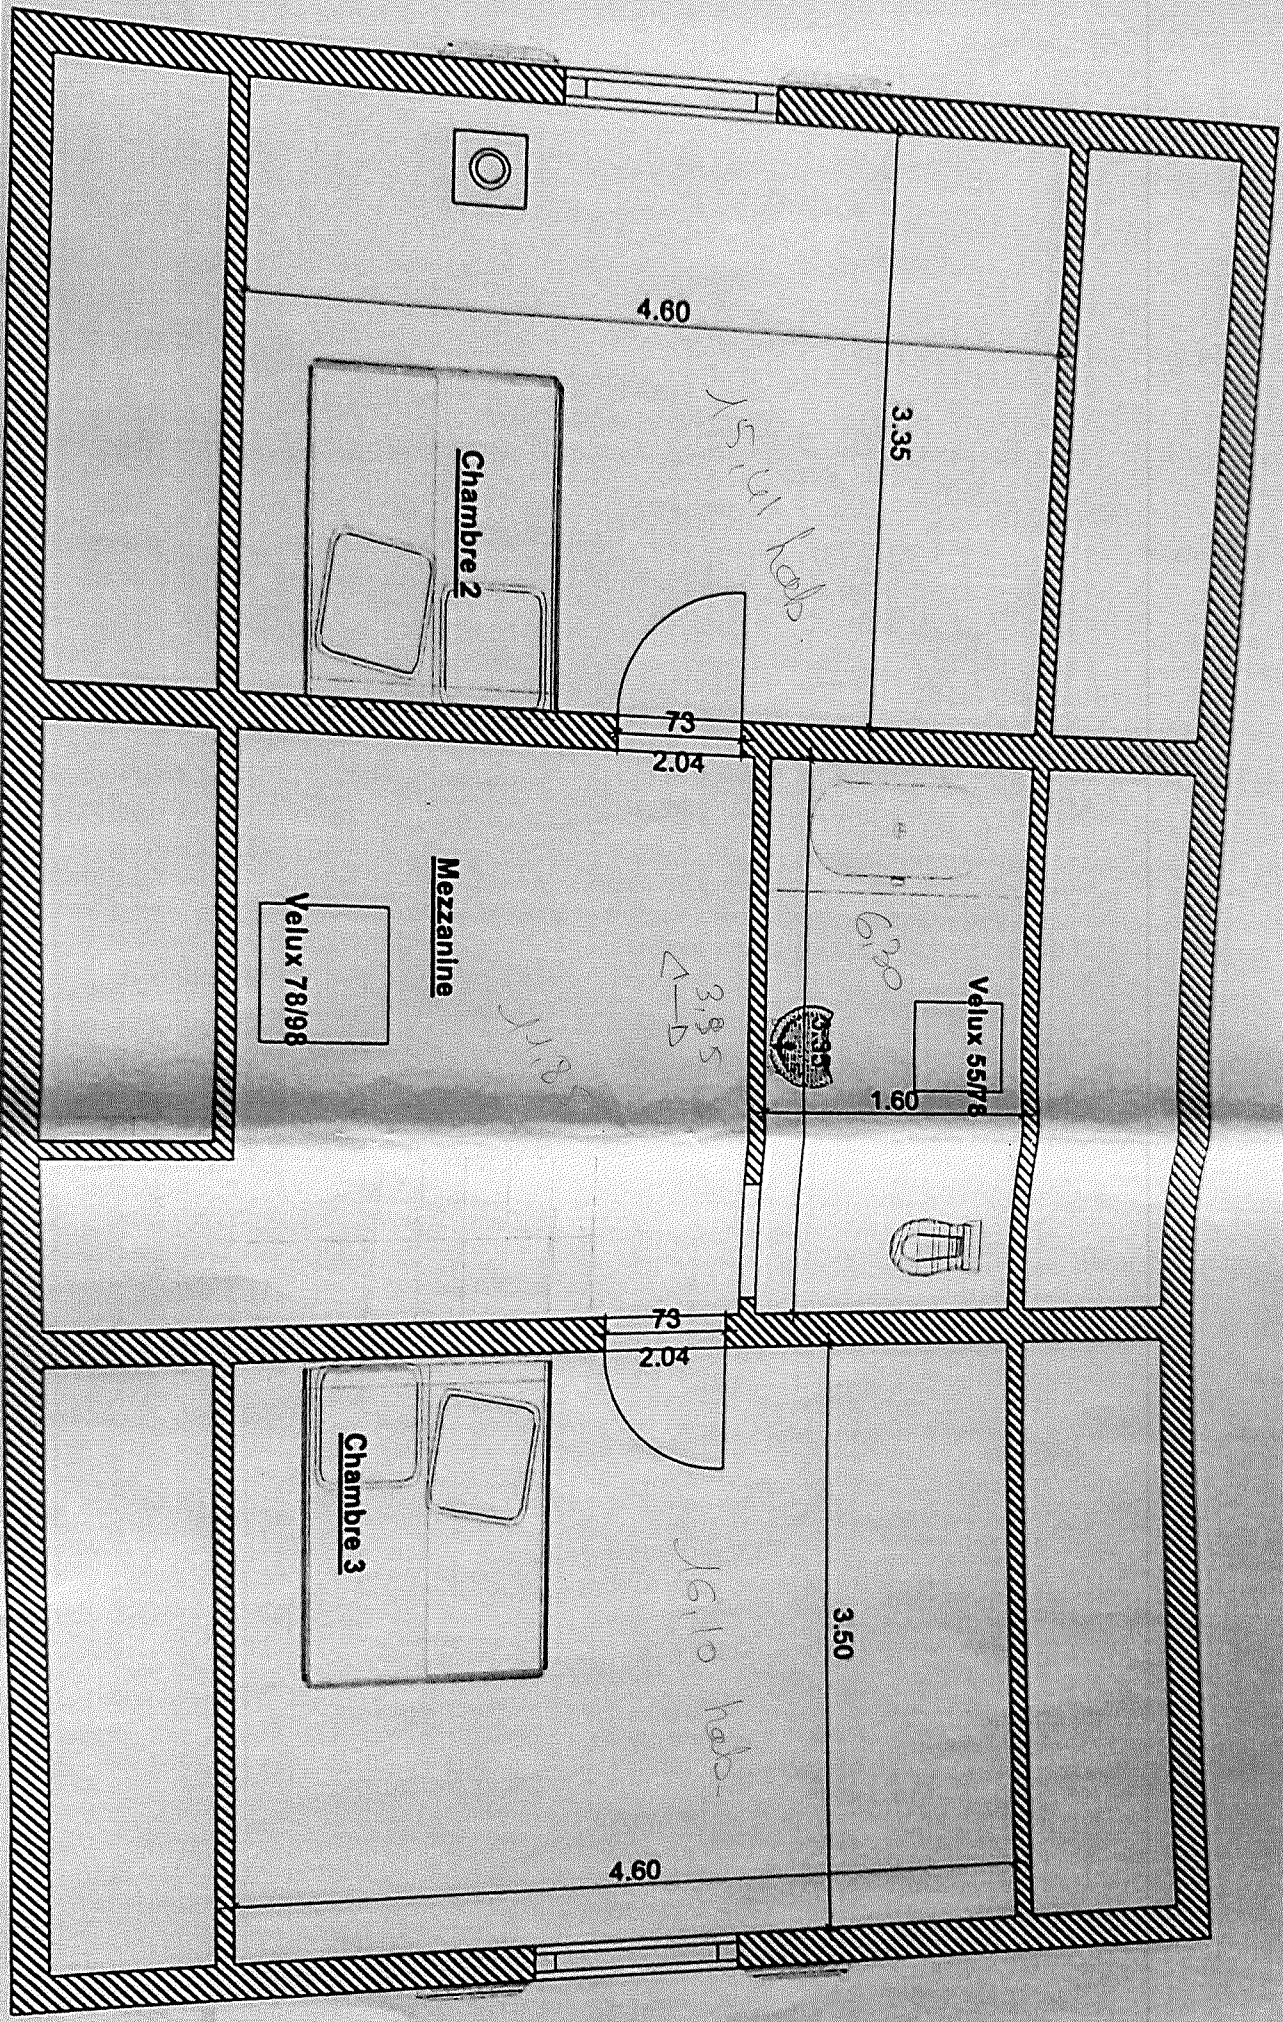

66.58

2.90

Département
LOT

Commune
THEMINETTES

Section C
Feuille 000 C 02

Echelle d'origine 1/2000
Echelle d'édition 1/2000

Date d'édition 10/10/2013
(Niveau horaire de Paris)

Coordonnées en projection RGF83CCAS
©2012 Ministère de l'Économie et des
Finances

COUPE A-A' Ech: 1/50ème

6.8

Laine de verre 120mm

TMS 100mm

2 couches de laine de verre
JB R240mm

TMS 80mm

Ech: 1/50ème

Façada **NORD** Ech: 1/506me

Maison projetée

COUPE DU TERRAIN

+0,00

-0,20

Terrain existant en faible pente.

Façade SUD Ech: 1/506m

PLAN DE FASSE

ED: 1/500ème

Totaire No 125 - C

Reprendre le Dossier Vous
de M. ROSTER Maire

12