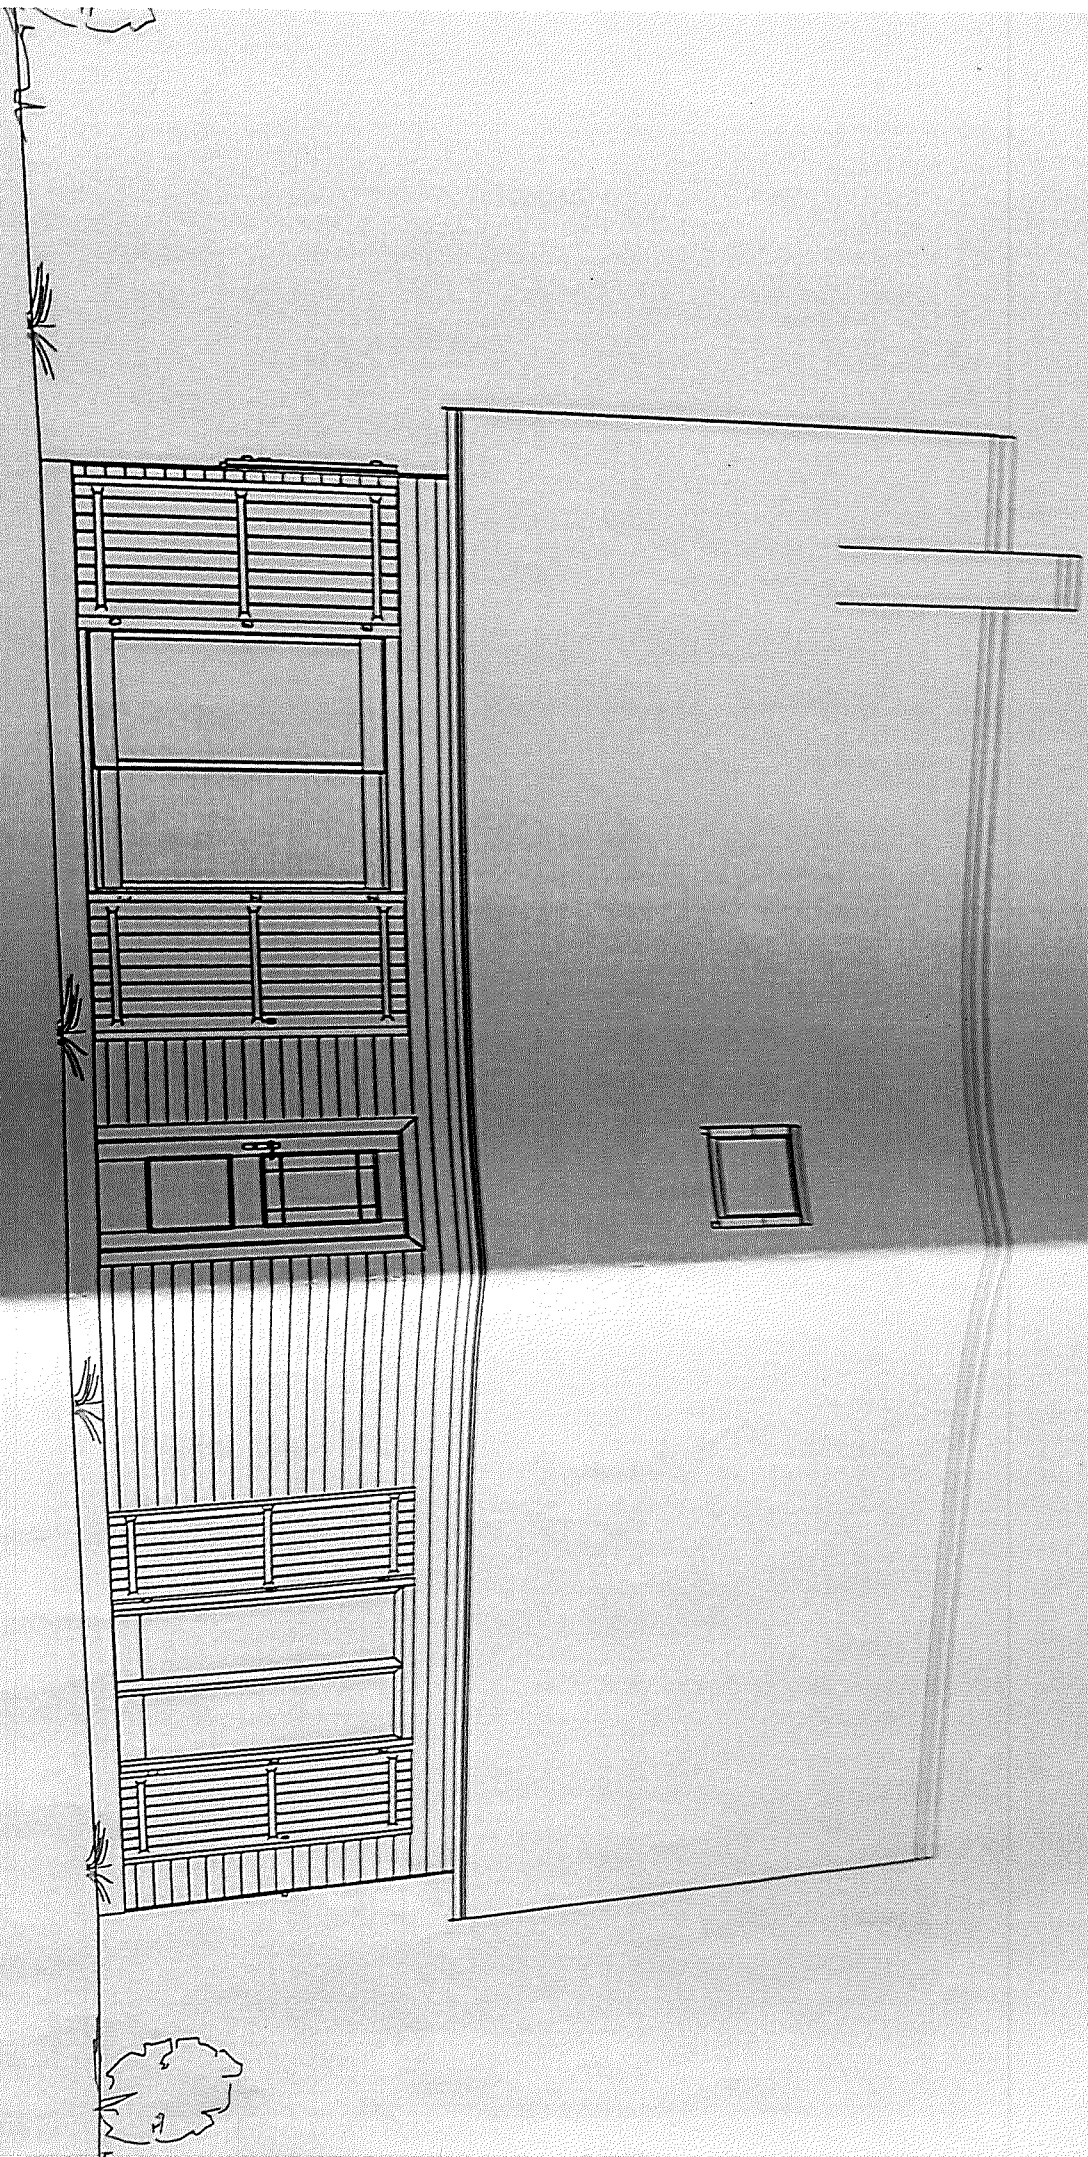

COUPE A-A' Ech: 1/50ème

6.8

Laine de verre 120mm

TMS 100mm

2 couches de laine de verre
JB R240mm

TMS 80mm

Ech: 1/50ème

Façada **NORD** Ech: 1/506me

Maison projetée

COUPE DU TERRAIN

+0,00

-0,20

Terrain existant en faible pente.

Façade SUD Ech: 1/506m

PLAN DE FASSE

ED: 1/500ème