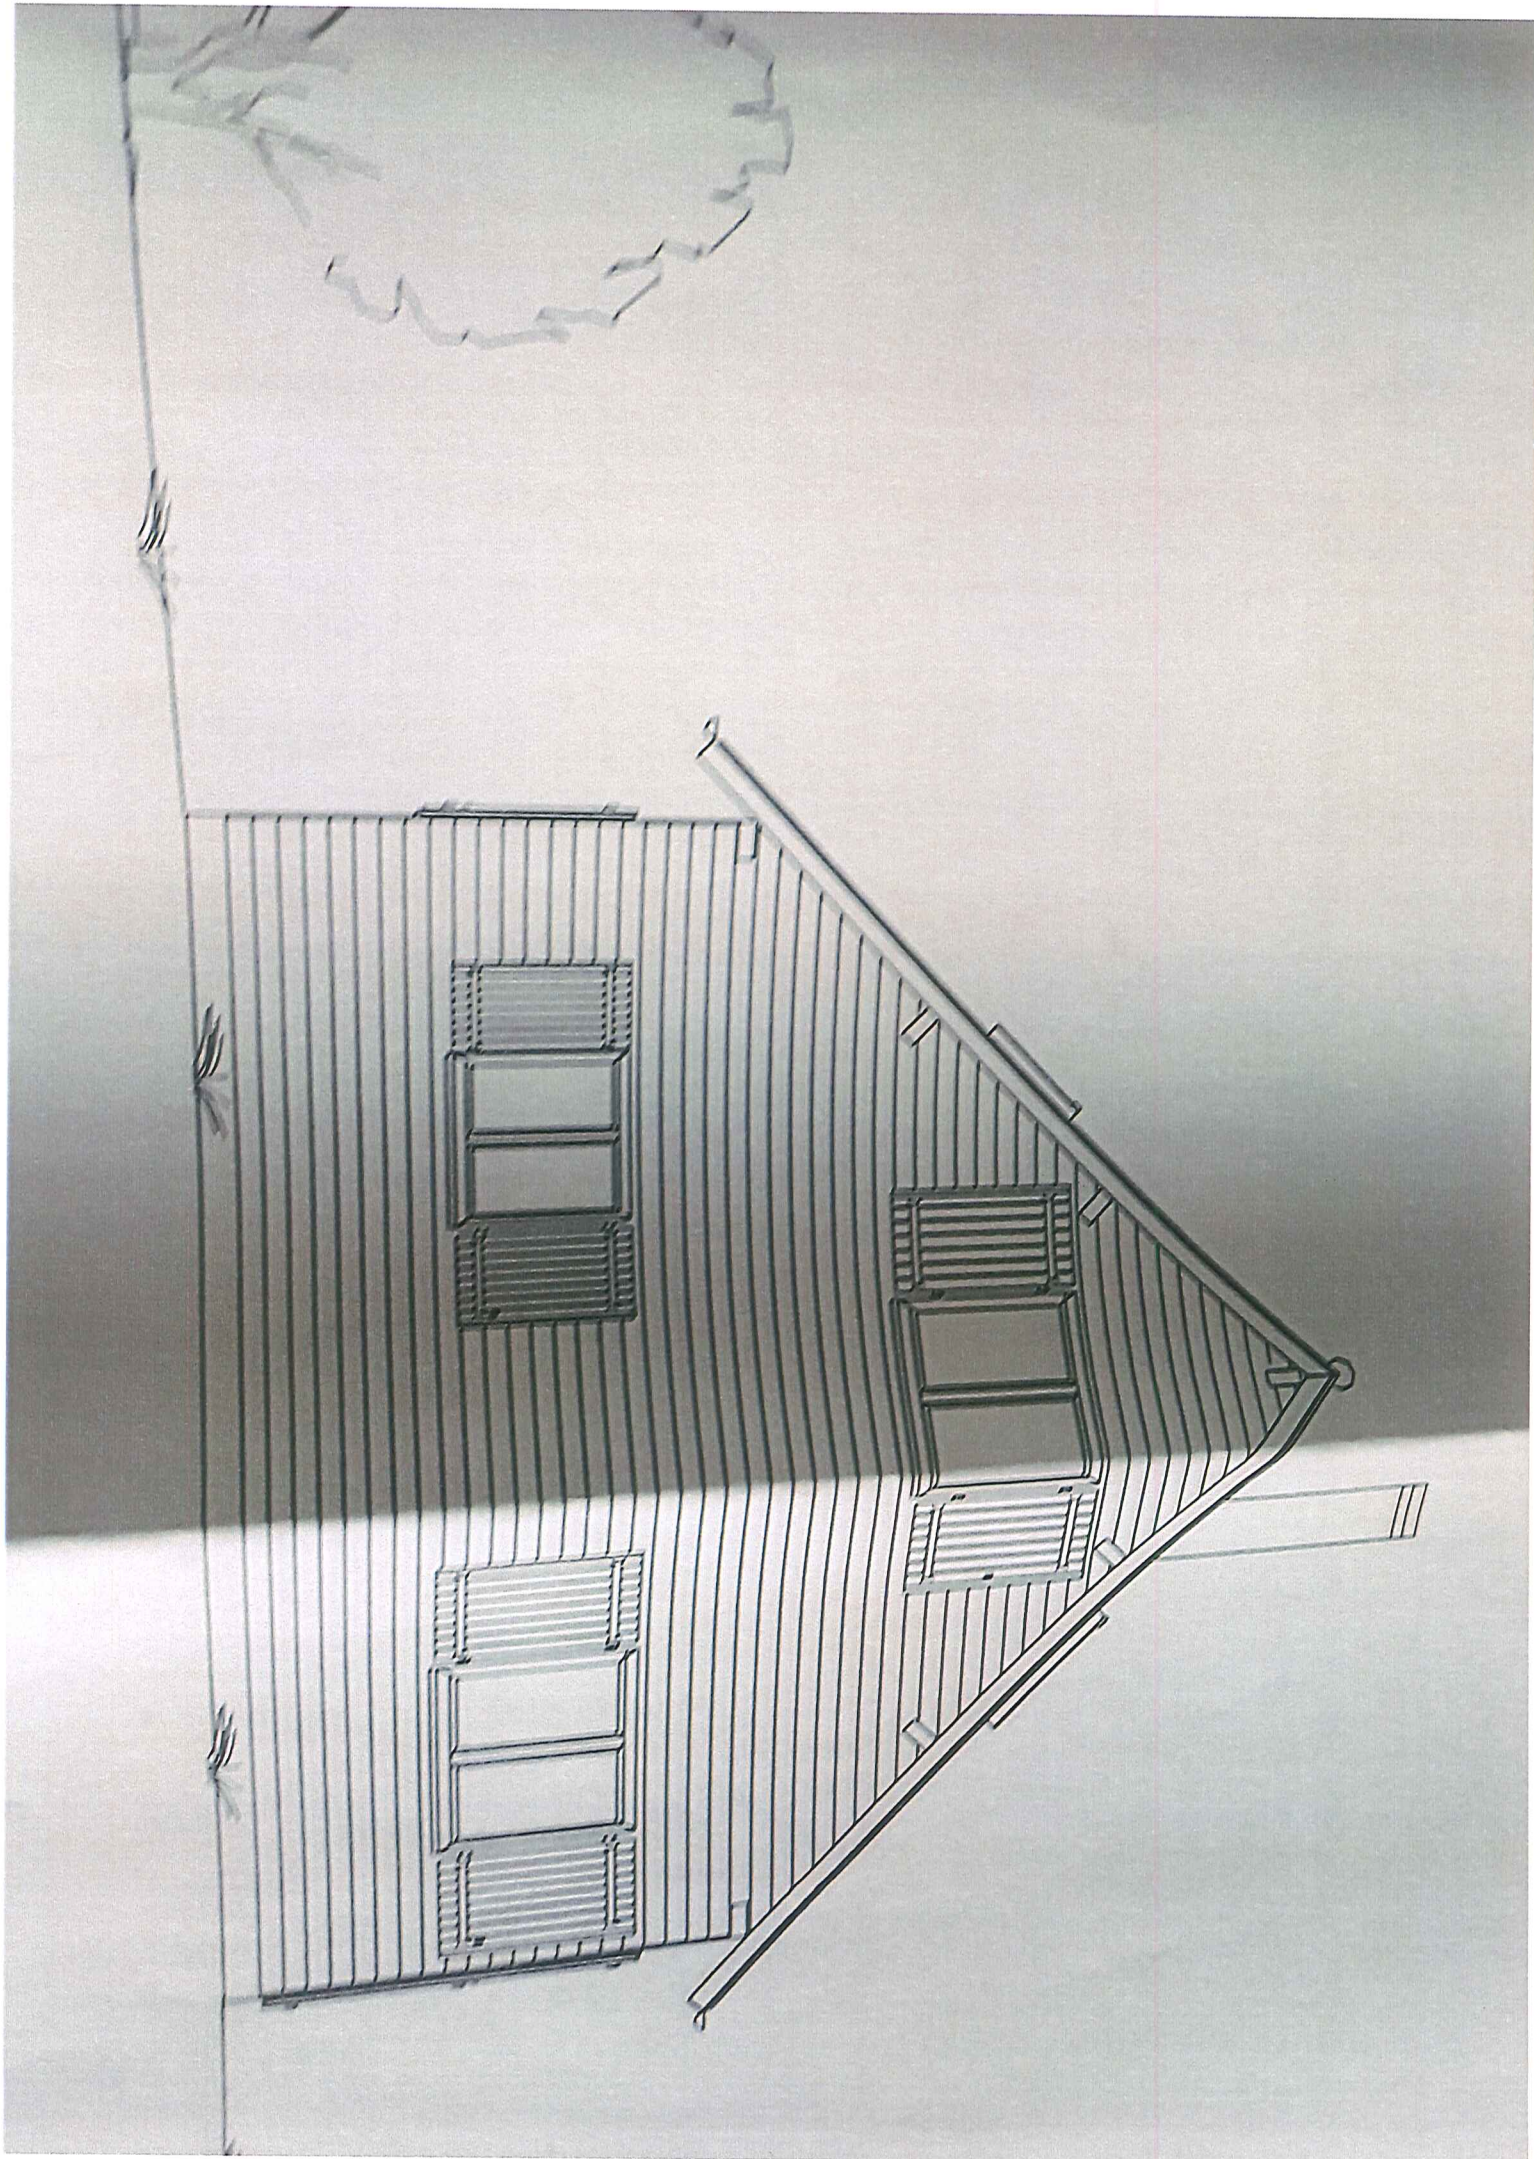

COUPE A-A' Ech: 1/50ème

6.8

Laine de verre 120mm

TMS 100mm

2 couches de laine de verre
JB R240mm

TMS 80mm

Ech: 1/50ème

Façada **NORD** Ech: 1/506me

Maison projetée

COUPE DU TERRAIN

+0,00

-0,20

Terrain existant en faible pente.

Façade SUD Ech: 1/506m

PLAN DE FASSE

ED: 1/500ème