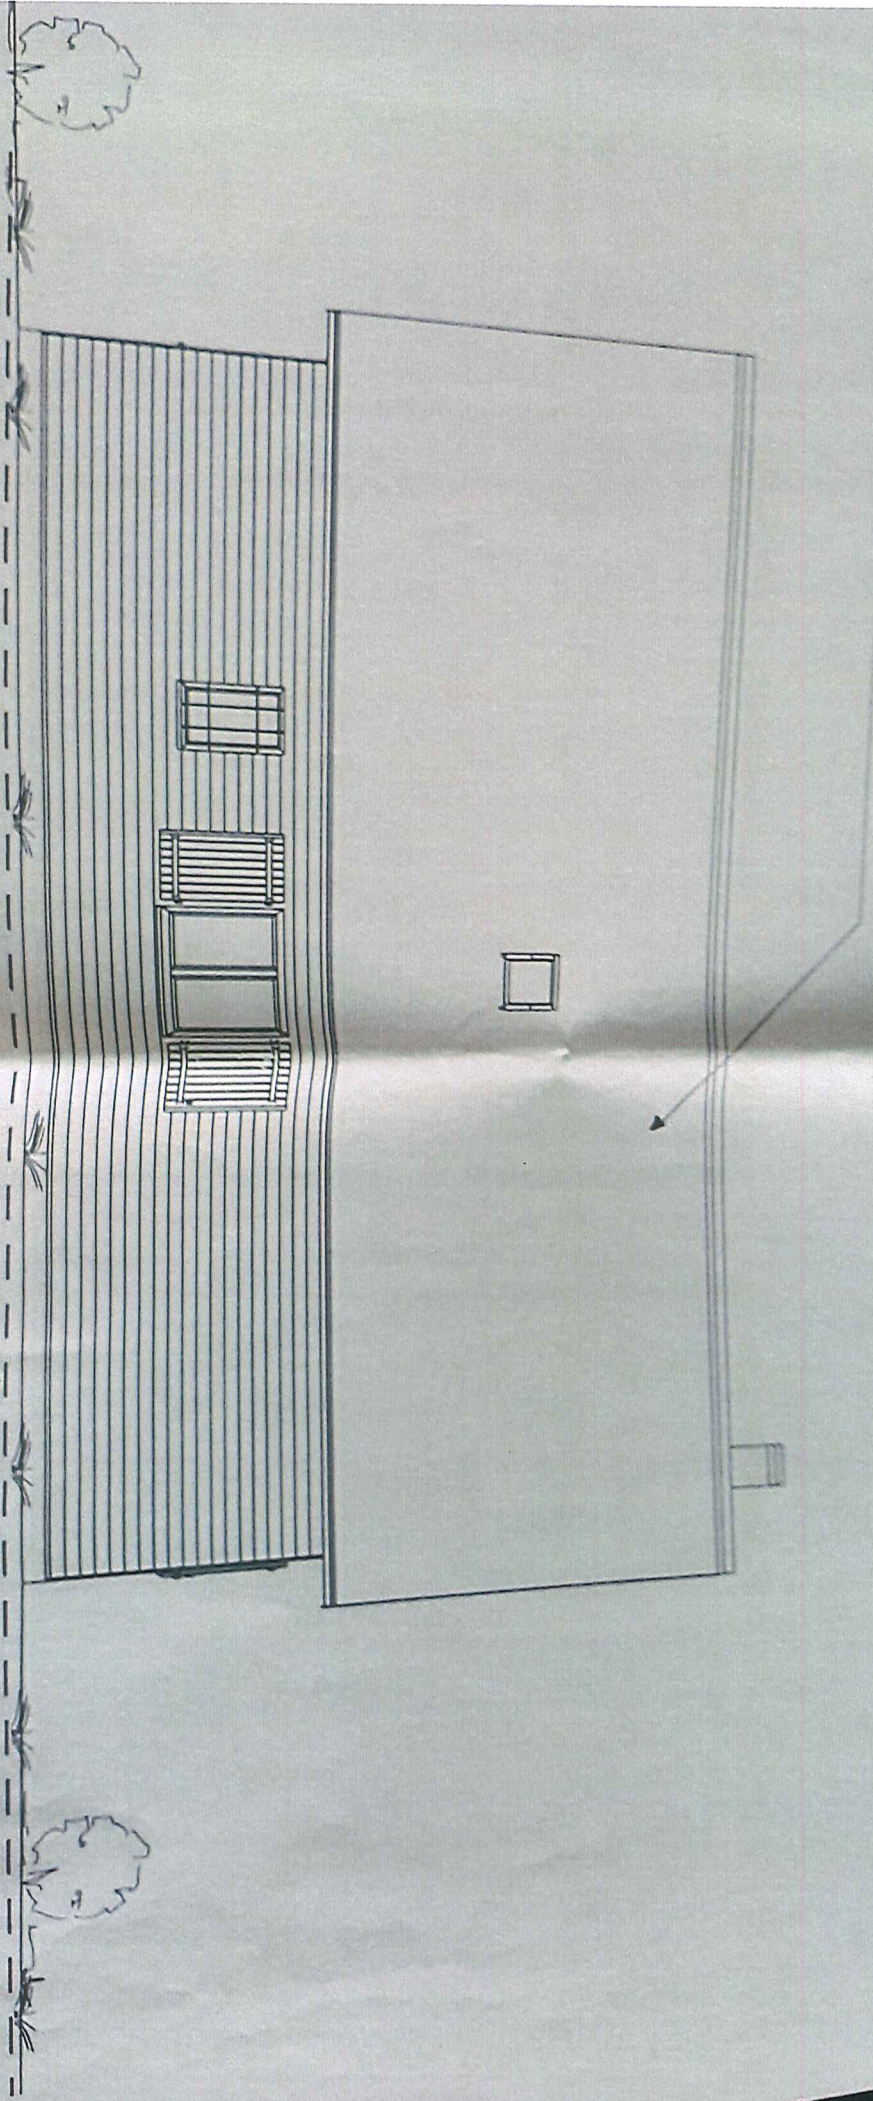

COUPE A-A' Ech: 1/50ème

6.8

Laine de verre 120mm

TMS 100mm

2 couches de laine de verre
JB R240mm

TMS 80mm

Ech: 1/50ème

Façada **NORD** Ech: 1/506me

Maison projetée

COUPE DU TERRAIN

+0,00

-0,20

Terrain existant en faible pente.

Façade SUD Ech: 1/506m

PLAN DE FASSE

ED: 1/500ème