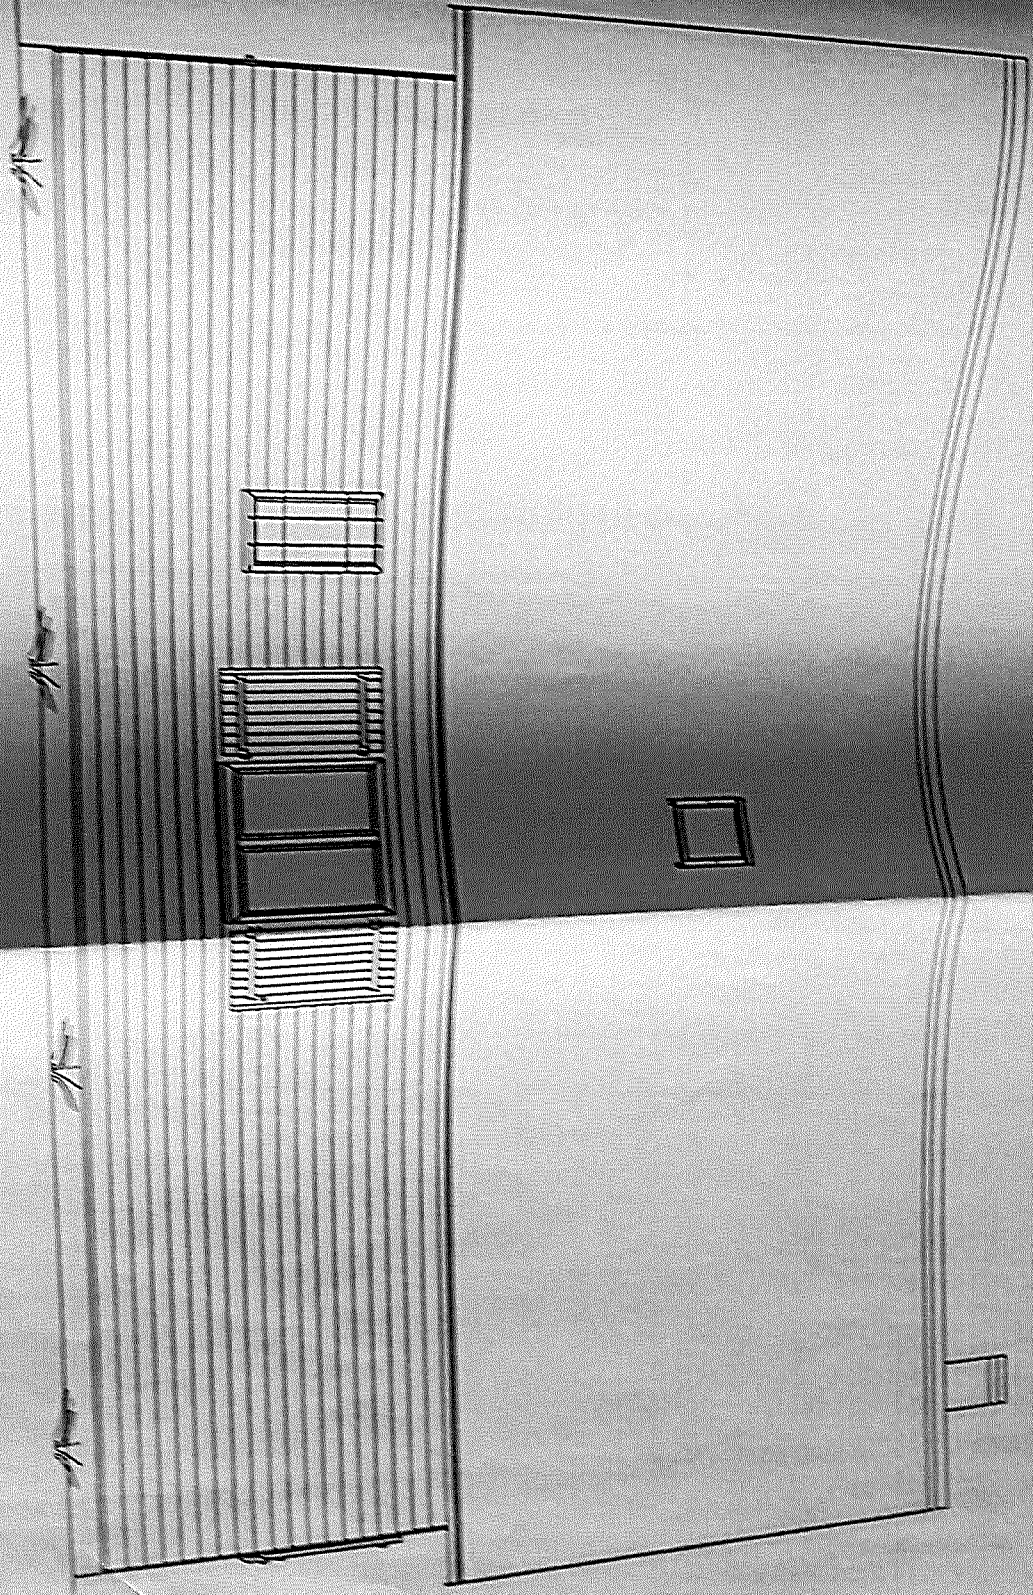

COUPE A-A' Ech: 1/50ème

6.8

Laine de verre 120mm

TMS 100mm

2 couches de laine de verre
JB R240mm

TMS 80mm

Ech: 1/50ème

Façada **NORD** Ech: 1/506me

Maison projetée

COUPE DU TERRAIN

+0,00

-0,20

Terrain existant en faible pente.

Façade SUD Ech: 1/506m

PLAN DE FASSE

ED: 1/500ème