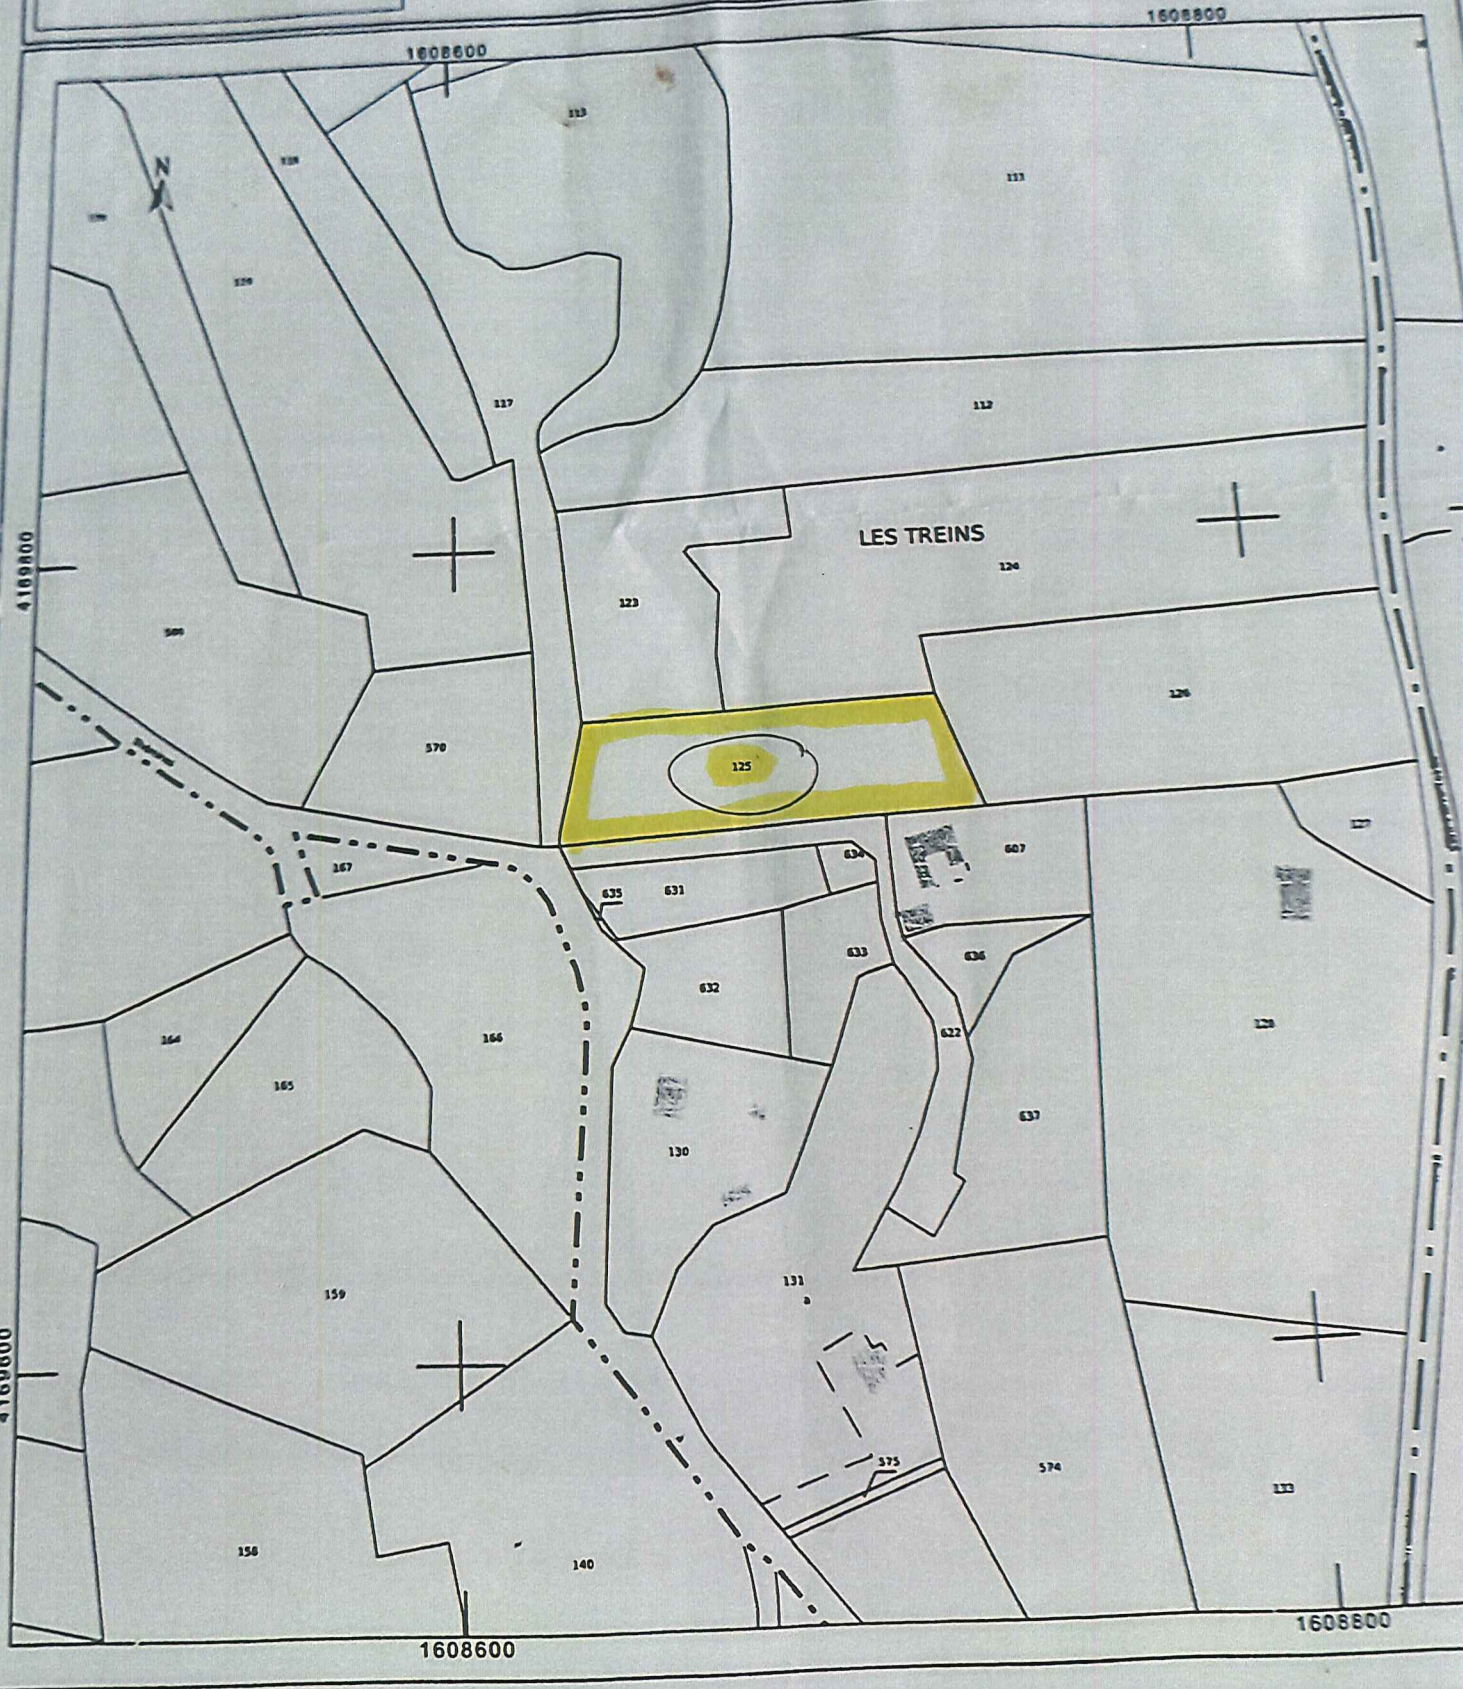

66.58

2.90

Département
LOT

Commune
THEMINETTES

Section C
Feuille 000 C 02

Echelle d'origine 1/2000
Echelle d'édition 1/2000

Date d'édition 10/10/2013
(Niveau horaire de Paris)

Coordonnées en projection RGF83CCAS
©2012 Ministère de l'Économie et des
Finances

COUPE A-A' Ech: 1/50ème

6.8

Laine de verre 120mm

TMS 100mm

2 couches de laine de verre
JB R240mm

TMS 80mm

Ech: 1/50ème

Façada **NORD** Ech: 1/506me

Maison projetée

COUPE DU TERRAIN

+0,00

-0,20

Terrain existant en faible pente.

Façade SUD Ech: 1/506m

PLAN DE FASSE

ED: 1/500ème

Totaire No 125 - C

Reprendre le Dossier Vous
de M. ROSTER Maire

12