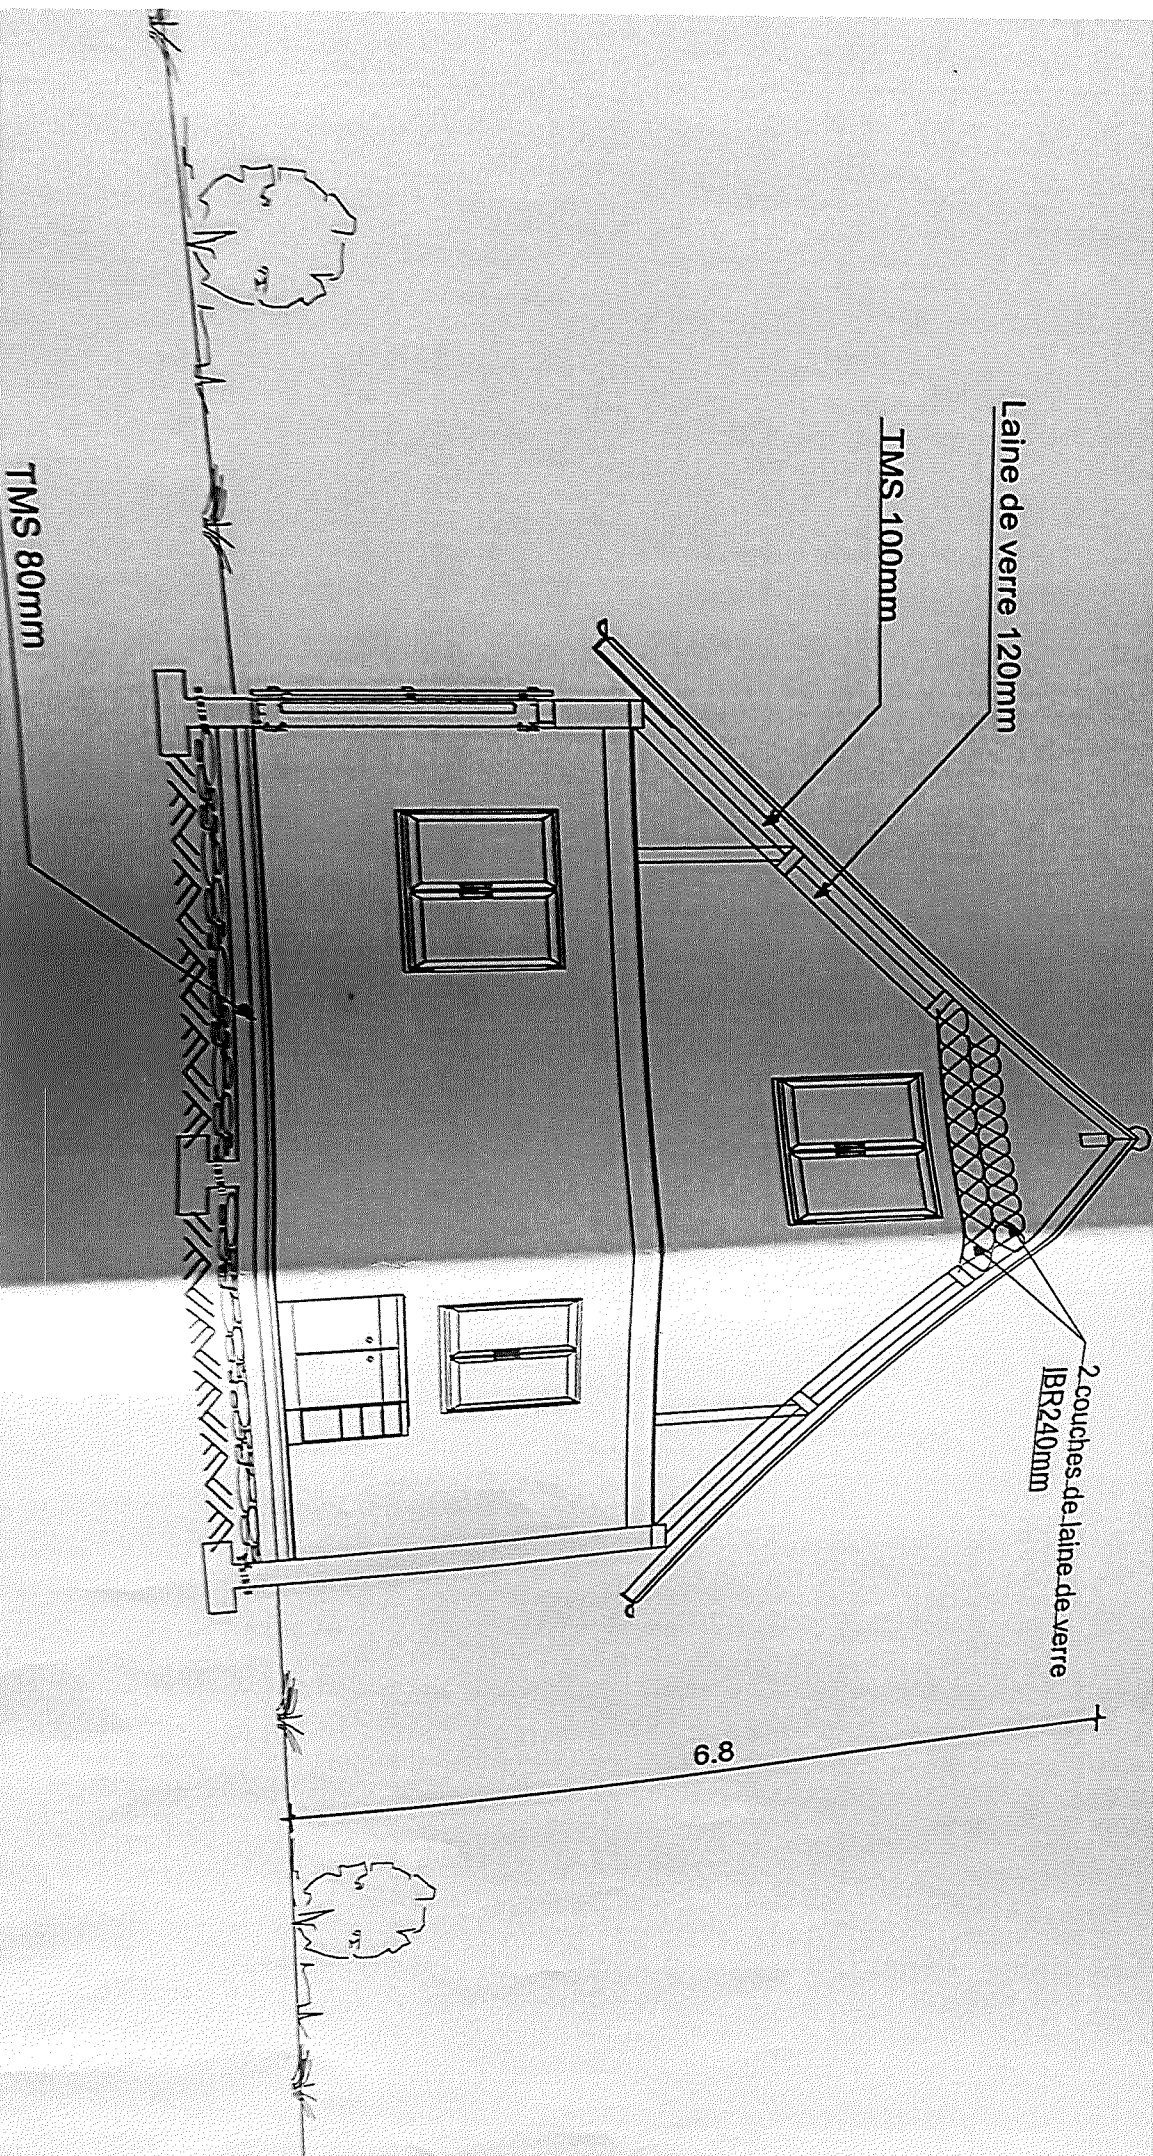

66.58

2.90

Département
LOT

Commune
THEMINETTES

Section C
Feuille 000 C 02

Echelle d'origine 1/2000
Echelle d'édition 1/2000

Date d'édition 10/10/2013
(Niveau horaire de Paris)

Coordonnées en projection RGF83CCAS
©2012 Ministère de l'Économie et des
Finances

COUPE A-A' Ech: 1/50ème

6.8

Laine de verre 120mm

TMS 100mm

2 couches de laine de verre
JB R240mm

TMS 80mm

Ech: 1/50ème

Façada **NORD** Ech: 1/506me

Maison projetée

COUPE DU TERRAIN

+0,00

-0,20

Terrain existant en faible pente.

Façade SUD Ech: 1/506m

PLAN DE FASSE

ED: 1/500ème