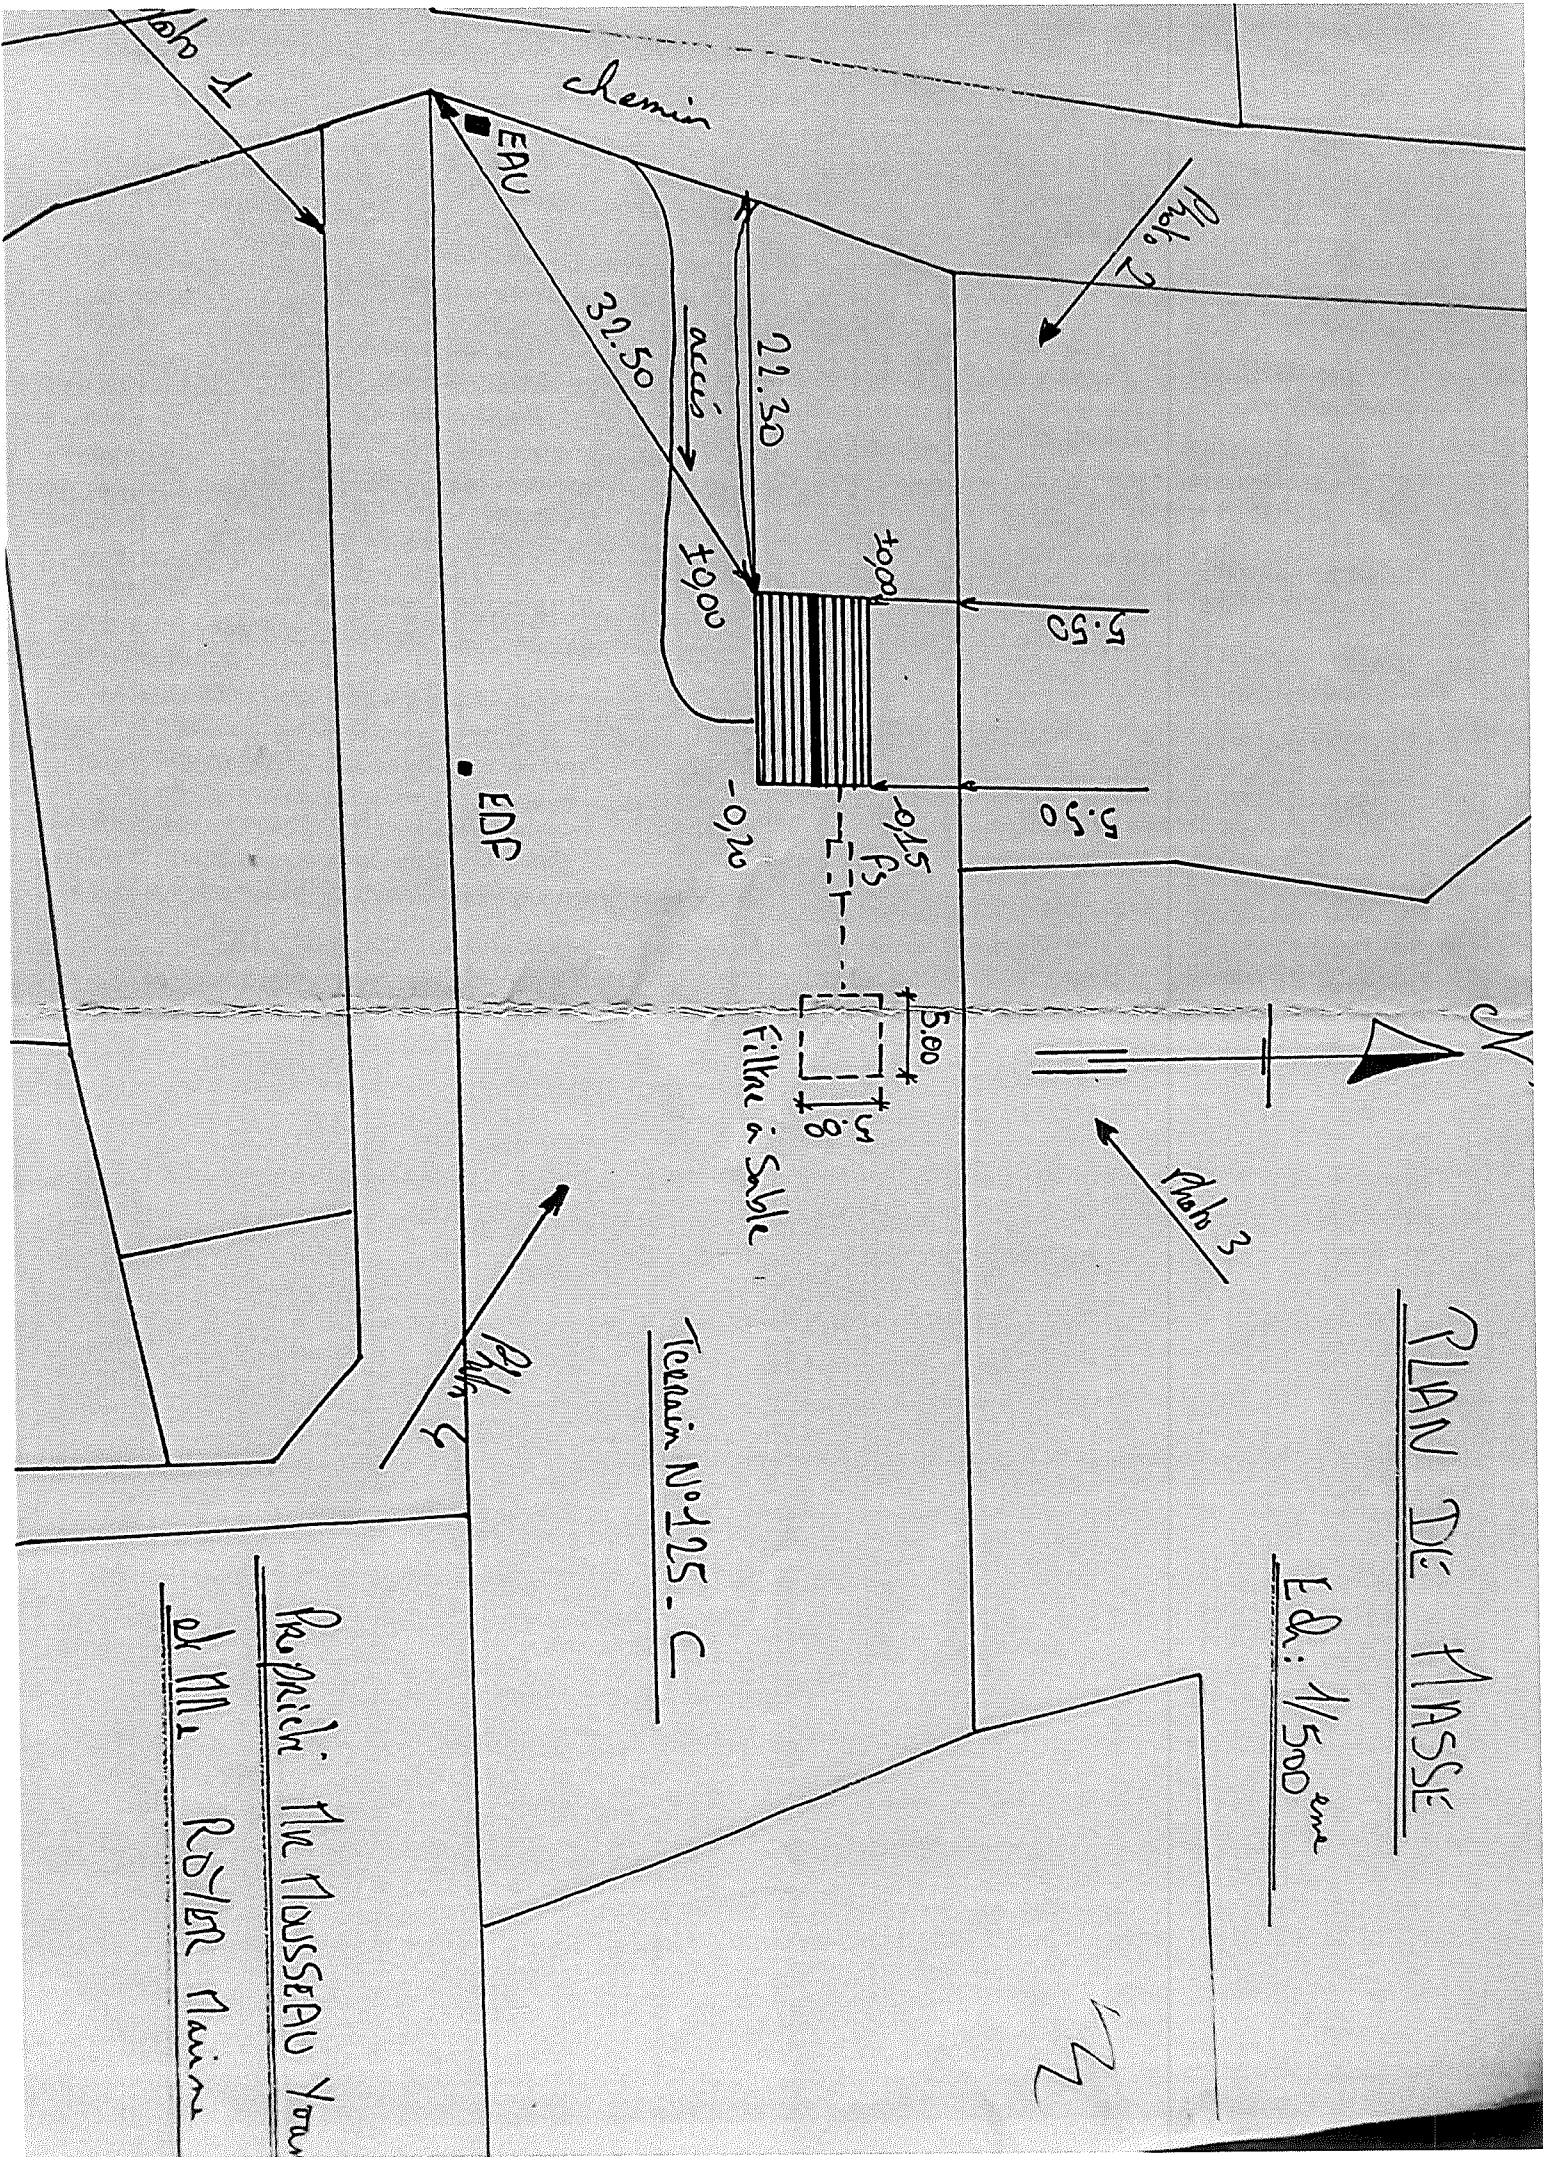

Maison projetée

COUPE DU TERRAIN

+0,00

-0,20

Terrain existant en faible pente.

Façade SUD Ech: 1/506m

PLAN DE FASSE

ED: 1/500ème